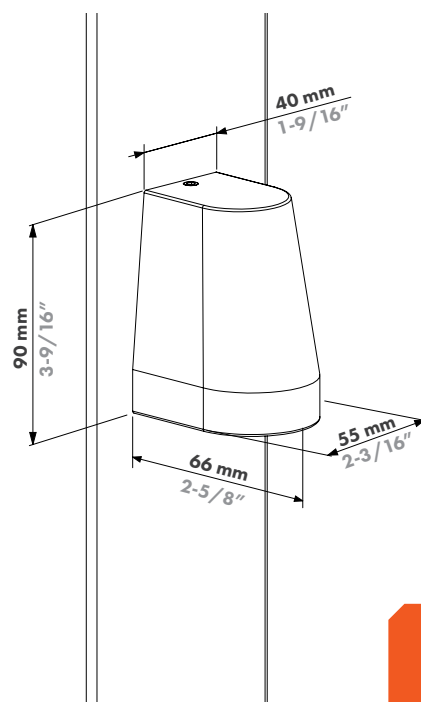

Узнайте больше: locinox.com | help@locinox.com

ОТСКАНИРУЙТЕ,
ЧТОБЫ УЗНАТЬ
БОЛЬШЕ

LOCINOX

CONE55

В чем его особенность?

- Легко устанавливается – для установки не требуются специфические технические знания
- Подходит для установки на стену, столб и профиль
- Возможно последовательное подключение
- Прочность
- Испытано в любых погодных условиях
- Эстетичный, классический дизайн
- Доступна версия с возможностью покраски
- Взаимозаменяемость
- Универсальность – можно комбинировать с алюминиевыми, стальными, деревянными столбами.
- Простая и минимальная подготовка работ