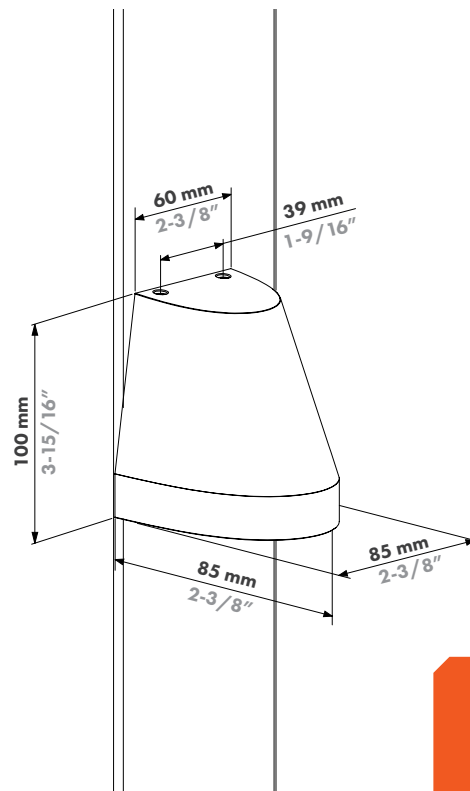

Узнайте больше: locinox.com | help@locinox.com

ОТСКАНИРУЙТЕ,
ЧТОБЫ УЗНАТЬ
БОЛЬШЕ

LOCINOX

CONE85

В чем его особенность?

- Легко устанавливается – для установки не требуются специфические технические знания
- Подходит для установки на стену, столб и профиль
- Возможно последовательное подключение
- Прочность
- Испытано в любых погодных условиях
- Эстетичный, классический дизайн
- Доступна версия с возможностью покраски
- Взаимозаменяемость
- Универсальность – можно комбинировать с алюминиевыми, стальными, деревянными столбами.
- Простая и минимальная подготовка работ