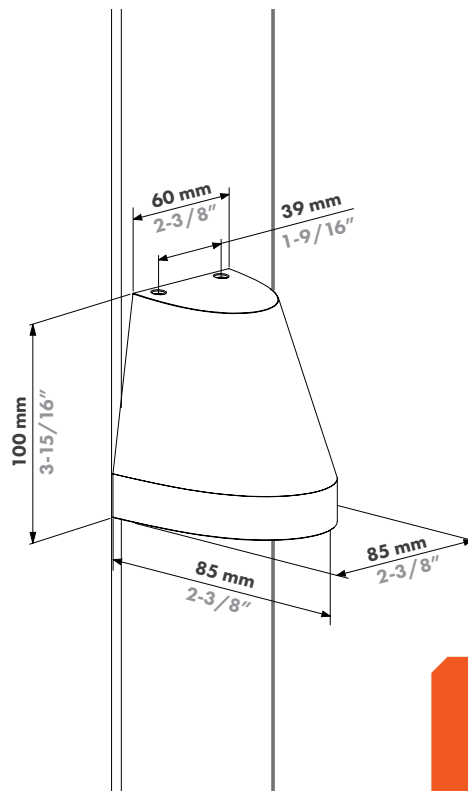

Узнайте больше: locinox.com | help@locinox.com

ОТСКАНИРУЙТЕ,
ЧТОБЫ УЗНАТЬ
БОЛЬШЕ

LOCINOX

CONE85

В чем его особенность?

- Легко устанавливается – для установки не требуются специфические технические знания
- Подходит для установки на стену, столб и профиль
- Возможно последовательное подключение
- Прочность
- Испытано в любых погодных условиях
- Эстетичный, классический дизайн
- Доступна версия с возможностью покраски
- Взаимозаменяемость
- Универсальность – можно комбинировать с алюминиевыми, стальными, деревянными столбами.
- Простая и минимальная подготовка работ