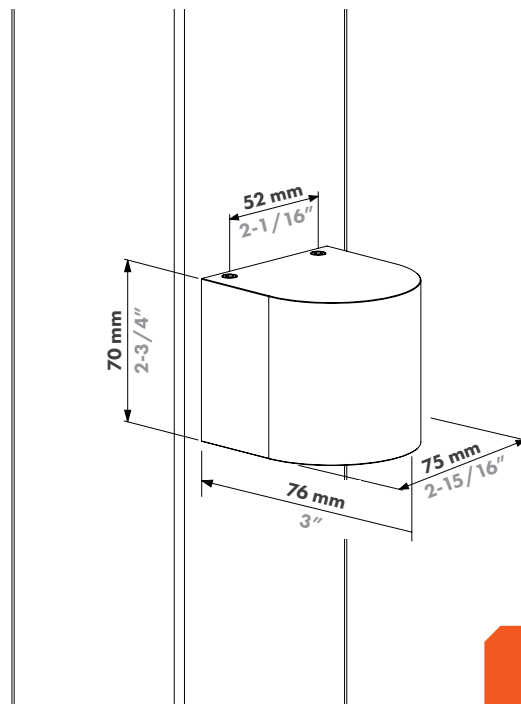

Узнайте больше: locinox.com | help@locinox.com

ОТСКАНИРУЙТЕ,
ЧТОБЫ УЗНАТЬ
БОЛЬШЕ

LOCINOX

ARCO75

В чем его особенность?

- Легко устанавливается – для установки не требуются специфические технические знания
- Подходит для установки на стену, столб и профиль
- Возможно последовательное подключение
- Прочность
- Испытано в любых погодных условиях
- Эстетичный, классический дизайн
- Доступна версия с возможностью покраски
- Взаимозаменяемость
- Универсальность – можно комбинировать с алюминиевыми, стальными, деревянными столбами.
- Простая и минимальная подготовка работ