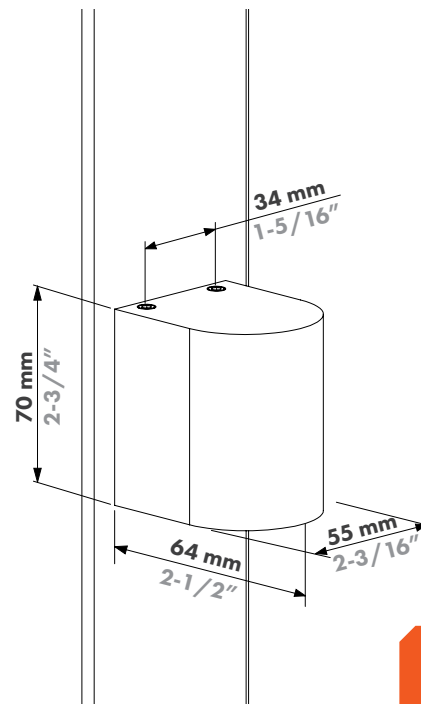

Узнайте больше: locinox.com | help@locinox.com

ОТСКАНИРУЙТЕ,
ЧТОБЫ УЗНАТЬ
БОЛЬШЕ

LOCINOX

ARCO55

В чем его особенность?

- Легко устанавливается – для установки не требуются специфические технические знания
- Подходит для установки на стену, столб и профиль
- Возможно последовательное подключение
- Прочность
- Испытано в любых погодных условиях
- Эстетичный, классический дизайн
- Доступна версия с возможностью покраски
- Взаимозаменяемость
- Универсальность – можно комбинировать с алюминиевыми, стальными, деревянными столбами.
- Простая и минимальная подготовка работ