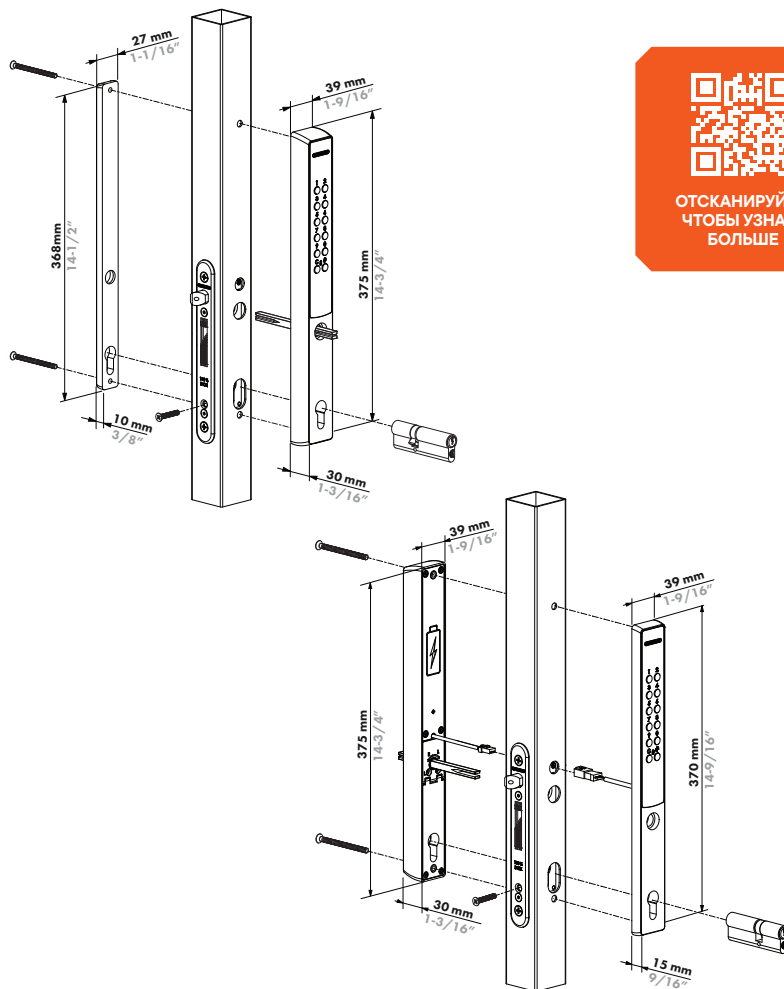

## Высококачественный электронный кодовый замок с питанием от батареи

Энергоэффективная конструкция Vera позволяет легко оборудовать любые ворота системой контроля доступа при минимальной необходимости в обслуживании.

ПИН-коды можно легко добавлять, изменять или удалять, включая постоянные открытые коды.

Замки Forty, Fifty, Sixty и Eightylock.

Узнайте больше: [locinox.com](http://locinox.com) | [help@locinox.com](mailto:help@locinox.com)

## Функции

Конфигурации	Двусторонний или односторонний с крышкой для защиты
Размер профиля ворот	Для глубины профиля 40, 50 и 60 мм.
Корпус	Алюминиевый корпус Черный: порошковое покрытие Серебро: анодированное
Цилиндр	Цилиндр ЕС (входит в комплект)
Коды	До 100 кодов Коды из 4-8 цифр
Источник питания	батарея (входит в комплект)
Фиксация	Саморезы через профиль ворот
Регулируемость	Двусторонний левый/правый
Устойчивость к атмосферным воздействиям	IP66
Цвет	Черный и серебристый
Гарантия	2 года
Срок службы батареи	150 тыс. циклов