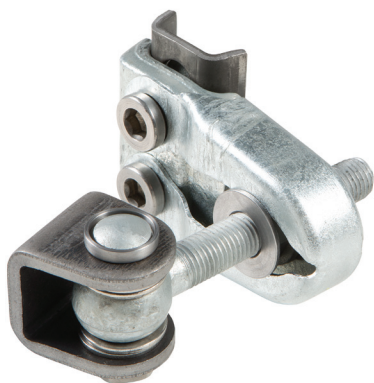

# GBMU4DSHIELD16

**LOCINOX**®

Let's make better fences together

”петля с регулировкой в четырех направлениях”

Новое

## Анти-саботажная петля на 180° горячей оцинковки.

Эта уникальная вариация (патент запрошен) нашей петли GBMU4D16 предоставляет дополнительную защиту, так как болты невозможно раскрутить. Благодаря возможности регулировки в четырех направлениях вам больше не придется хранить на складе створки, открывающиеся только влево или вправо. Регулировка по высоте, глубине и направлению открытия влево-вправо возможна по отдельности.

### Спецификации

- Открывание на 180°
- Откидной болт M16 с поперечным болтом и гайкой из стали горячей оцинковки
- Крепление горячей оцинковки
- Отсутствие проблемы открывания ворот только лишь вправо или влево
- Регулировка высоты: 22 мм
- Противовандальная насадка на крепление в комплекте
- Упаковано по парам

### Код для заказа:

**GBMU4DSHIELD16-B** - П-образная скоба и скоба с продольным пазом из черной стали

**GBMU4DSHIELD16-Z** - П-образная скоба и скоба с продольным пазом оцинкованные