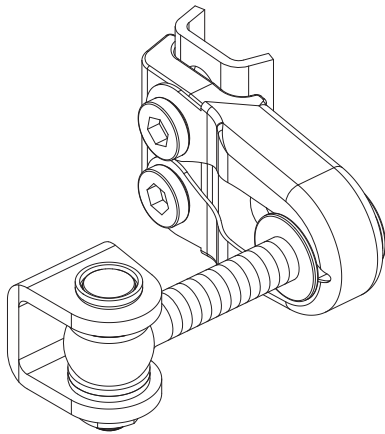

LOCINOX[®]

WWW.LOCINOX.COM

CODE: GBMU4DSHIELD-

① Product

② Explosion & Dimensions

	A	B	C	D	E	F	G	H	I	J	K	L	M	N	O
GBMU4DSHIELD12	90	70	12	70	37,5	35	31	39	47	50	85	56	88	24	MIN 40
GBMU4DSHIELD16	110	85	16	80	42	40	42	48	60	60	88	63	91	26	MIN 50

③ Height & depth alignment and left-right turning direction & 180° Opening

180° Opening - 180° Ouverture
 180° Opening - 180° Öffnung
 Grondaanslag verplicht - Butée obligatoire
 Ground stop obligatory - Grundanschlag verpflichtit