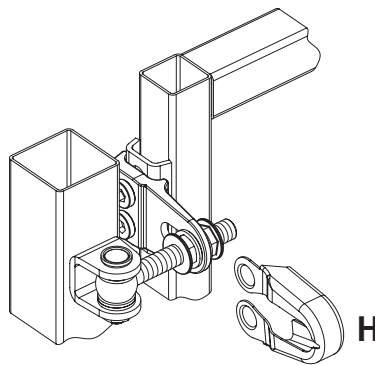

D

E

F

G

H

I

J

K

LOCINOX

PRODUCTS - PRODUITS - PRODUKTEN - PRODUKTE

LOCINOX®
WWW.LOCINOX.COM

Doc. Nr.: MANU-000152

Locinox nv • Mannebeekstraat 21 • B-8790 Waregem • Belgium - Europe
Tel. +32 (0)56 77 27 66 • Fax. +32 (0)56 77 69 26 • E-mail: locinox@locinox.com

2015-02-02 - rev 2z