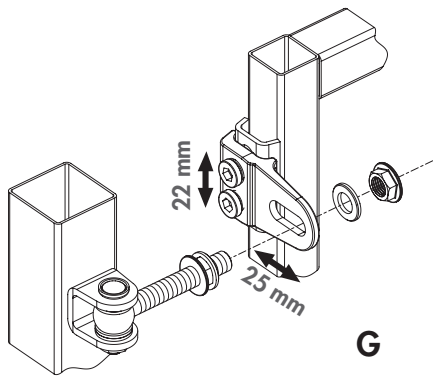

LOCINOX[®]

WWW.LOCINOX.COM

CODE: GBMU4DSHIELD-

① Product

② Explosion & Dimensions

	A	B	C	D	E	F	G	H	I	J	K	L	M	N	O
GBMU4DSHIELD12	90	70	12	70	37,5	35	31	39	47	50	85	56	88	24	MIN 40
GBMU4DSHIELD16	110	85	16	80	42	40	42	48	60	60	88	63	91	26	MIN 50

③ Height & depth alignment and left-right turning direction & 180° Opening

180° Opening - 180° Ouverture
 180° Opening - 180° Öffnung
 Grondaanslag verplicht - Butée obligatoire
 Ground stop obligatory - Grundanschlag verpflichtit

④ Installing GBMU4DSHIELD

A

B

	X	Y
GBMU4DSHIELD12	31	70
GBMU4DSHIELD16	42	80

C

D

E

F