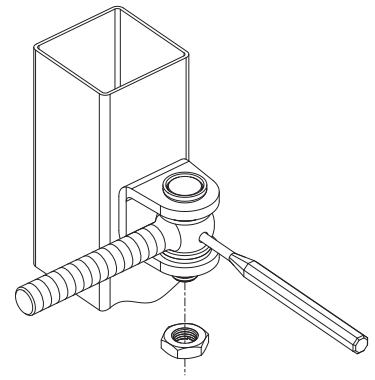

③ Height & depth alignment and left-right turning direction & 180° Opening

180° Opening - 180° Ouverture
 180° Opening - 180° Öffnung
 Grondaanslag verplicht - Butée obligatoire
 Ground stop obligatory - Grundanschlag verpflichtit

④ Installing GBMU4DSHIELD

A

B

	X	Y
GBMU4DSHIELD12	31	70
GBMU4DSHIELD16	42	80

C

D

E

F