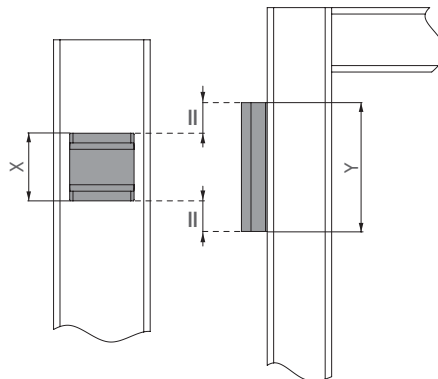

B

	X	Y
GBMU4DSHIELD12	31	70
GBMU4DSHIELD16	42	80