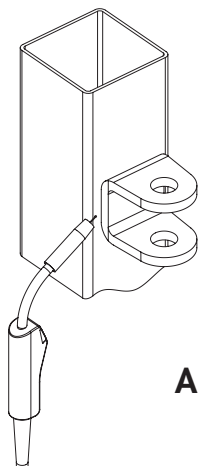

④ Installing GBMU4DSHIELD

A