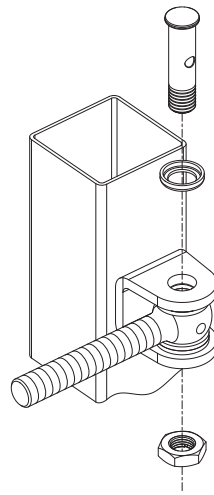

LOCINOX[®]

WWW.LOCINOX.COM

CODE: GBMU4DSHIELD-

① Product

② Explosion & Dimensions

	A	B	C	D	E	F	G	H	I	J	K	L	M	N	O
GBMU4DSHIELD12	90	70	12	70	37,5	35	31	39	47	50	85	56	88	24	MIN 40
GBMU4DSHIELD16	110	85	16	80	42	40	42	48	60	60	88	63	91	26	MIN 50

③ Height & depth alignment and left-right turning direction & 180° Opening

180° Opening - 180° Ouverture
 180° Opening - 180° Öffnung
 Grondaanslag verplicht - Butée obligatoire
 Ground stop obligatory - Grundanschlag verpflichtit

④ Installing GBMU4DSHIELD

A

B

	X	Y
GBMU4DSHIELD12	31	70
GBMU4DSHIELD16	42	80

C

D

E

F