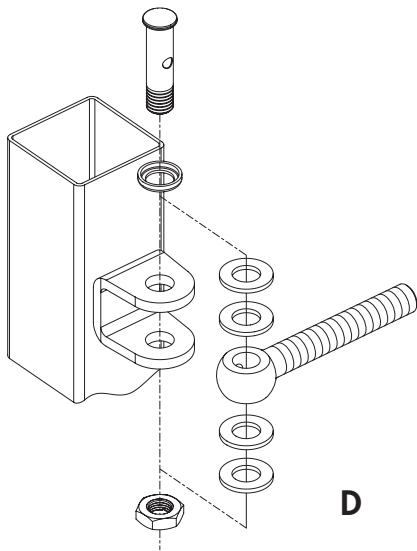

③ Height & depth alignment and left-right turning direction & 180° Opening

180° Opening - 180° Ouverture
 180° Opening - 180° Öffnung
 Grondaanslag verplicht - Butée obligatoire
 Ground stop obligatory - Grundanschlag verpflichtit

④ Installing GBMU4DSHIELD

A

B

	X	Y
GBMU4DSHIELD12	31	70
GBMU4DSHIELD16	42	80

C

D

E

F