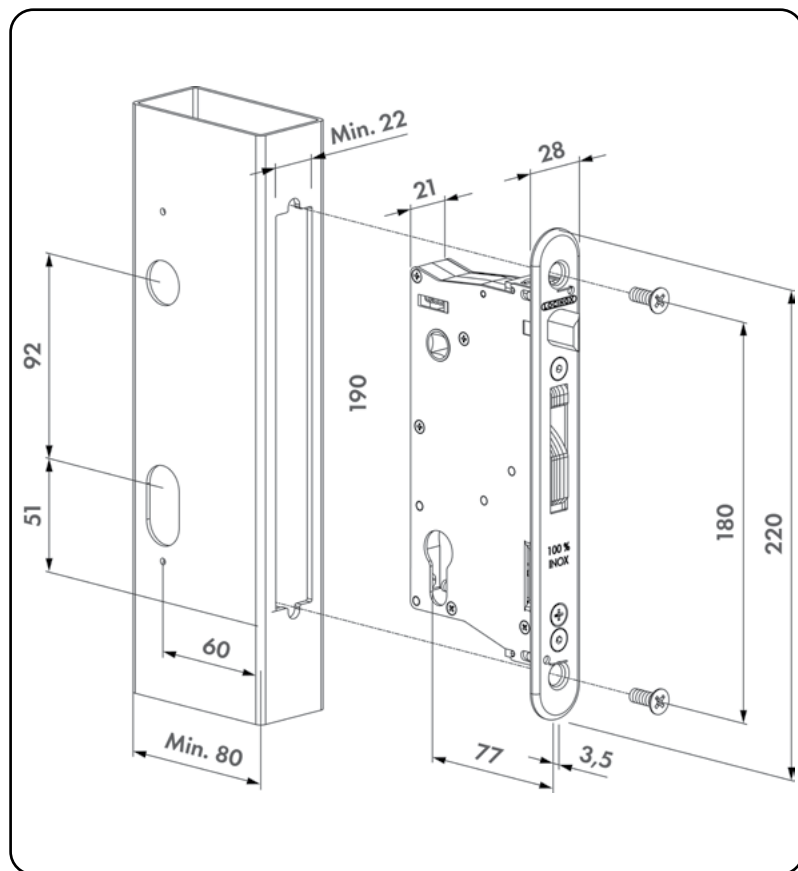

LOCINOX[®]

Zamek wpuszczany
pod profile o głębokości min. 80 mm

EIGHTYLOCK

ŁATWA I SZYBKA INSTALACJA

POMIARY INSTALACJI

NOWYM SPOSOBIE

SPECYFIKACJA

- ✔ Płyta czołowa zapobiega dostawaniu się zanieczyszczeń do furtki
- ✔ Mechanizm, hak, czoło, rygiel dzienny: stal nierdzewna
- ✔ Od czoła zamka do osi klamki 60 mm. Do profili minimum 80 mm głębokich
- ✔ Płynna regulacja długości rygla górnego nawet o 10 mm bez demontażu zamka
- ✔ Obsługa rygla dziennego za pomocą klucza
- ✔ Prosta zmiana rygla górnego pod furtkę lewą lub prawą
- ✔ Długość haka: 21 mm
- ✔ Odległość środkowa między cylindrem a klamkami: 92 mm
- ✔ Dostępny z wkładką
- ✔ Klamki trzeba zamówić osobno
- ✔ Idealny do bram drewnianych