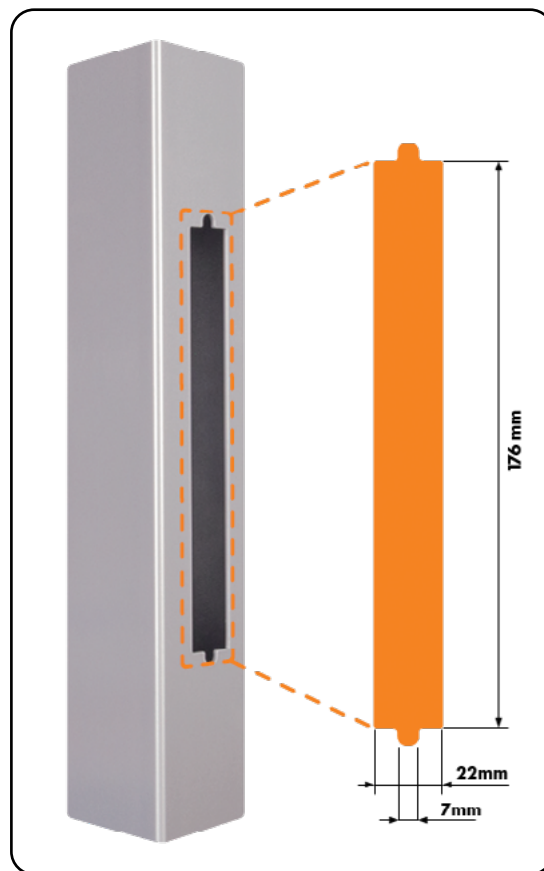

LOCINOX[®]

Zamek wpuszczany
pod profile o głębokości min. 80 mm

EIGHTYLOCK

ŁATWA I SZYBKA INSTALACJA

POMIARY INSTALACJI

NOWYM SPOSOBIE

SPECYFIKACJA

- ✔ Płyta czołowa zapobiega dostawaniu się zanieczyszczeń do furtki
- ✔ Mechanizm, hak, czoło, rygiel dzienny: stal nierdzewna
- ✔ Od czoła zamka do osi klamki 60 mm. Do profili minimum 80 mm głębokich
- ✔ Płynna regulacja długości rygla górnego nawet o 10 mm bez demontażu zamka
- ✔ Obsługa rygla dziennego za pomocą klucza
- ✔ Prosta zmiana rygla górnego pod furtkę lewą lub prawą
- ✔ Długość haka: 21 mm
- ✔ Odległość środkowa między cylindrem a klamkami: 92 mm
- ✔ Dostępny z wkładką
- ✔ Klamki trzeba zamówić osobno
- ✔ Idealny do bram drewnianych