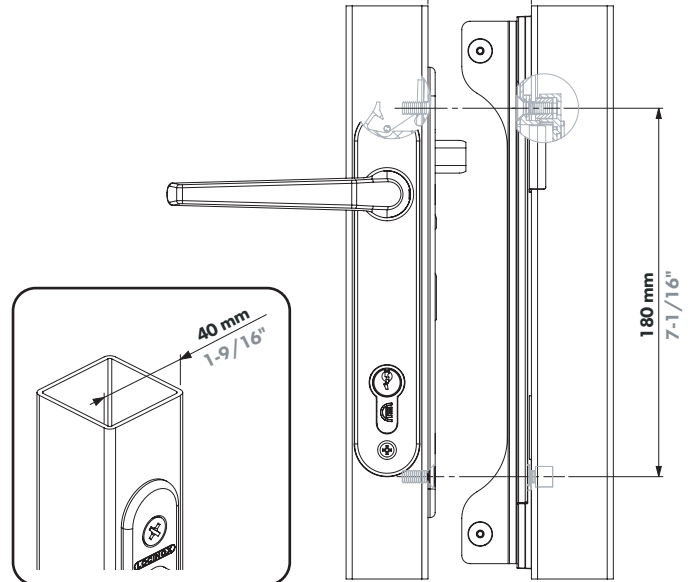

www.locinoxusa.com

877-LOCINOX

help@locinoxusa.com

www.locinoxusa.com/sfk

X	A
40 mm 1-9/16"	/
50 - 60 mm 2" - 2-3/8"	
70 - 80 mm 2-3/4" - 3-1/8"	

Min. 12 mm - Max. 17 mm  
Min. 1/2" - Max. 11/16"

1

2

HEX  
4mm