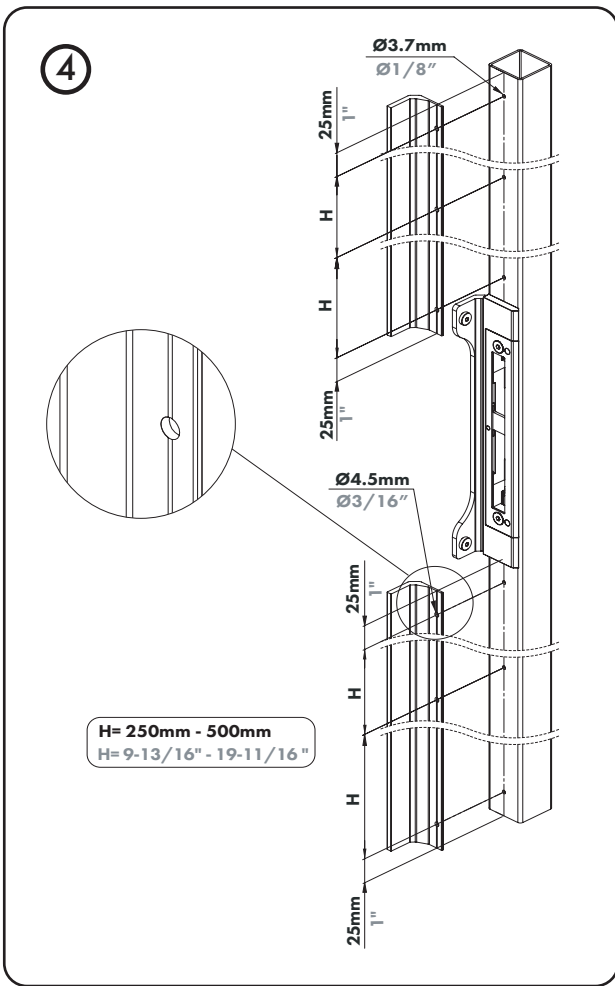

OPTIONAL : SHIELDLINE-

pictures@locinox.com

ERFOLGREICHE INSTALLATION?

Bitte senden Sie uns Ihre Bilder & Videos

SUCCESSFUL INSTALLATION?

Please send us your pictures & videos

INSTALACION EXITOSA?

Por favor envíenos sus fotos y videos

SUCCESSFUL INSTALLATION?

Stuur ons gerust uw foto's & video's door

UDANA INSTALACJA?

Prześlij nam swoje zdjęcia i filmy

INSTALLATION RÉUSSIE?

Veuillez nous envoyer vos photos & vidéos

УСПЕШНАЯ УСТАНОВКА?

Пожалуйста, отправьте нам свои фотографии и видео

LOCINOX

Let's make it better together

Doc. Nr.: MANU-000462

Locinox NV • Brabantstraat 107 • 8790 Waregem • Belgium
Locinox CEE • Irysova 9 • 55-040 Bielany Wrocławskie • Poland
Locinox LLC • 460 Windy Point Drive • Glendale Heights - IL 60139 • USA

MANU-000462