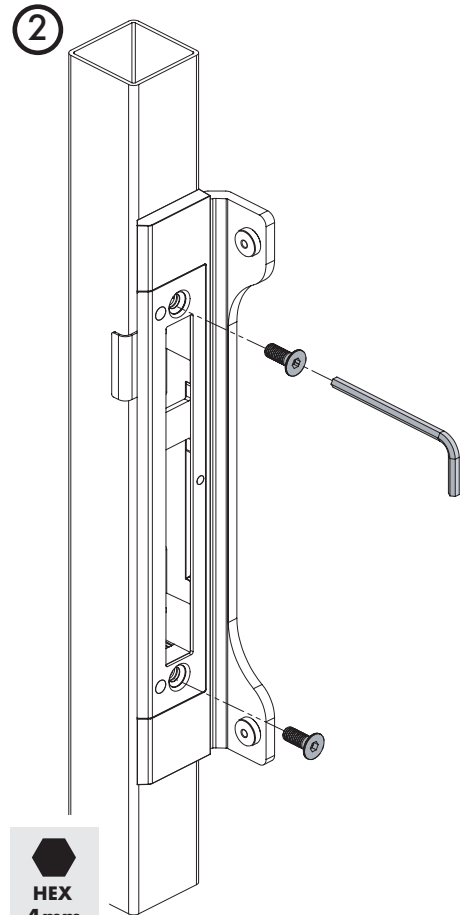

www.locinoxusa.com

877-LOCINOX

help@locinoxusa.com

www.locinoxusa.com/sfk

X	A
40 mm 1-9/16"	/
50 - 60 mm 2" - 2-3/8"	
70 - 80 mm 2-3/4" - 3-1/8"	

Min. 12 mm - Max. 17 mm  
Min. 1/2" - Max. 11/16"

1

2

HEX  
4mm