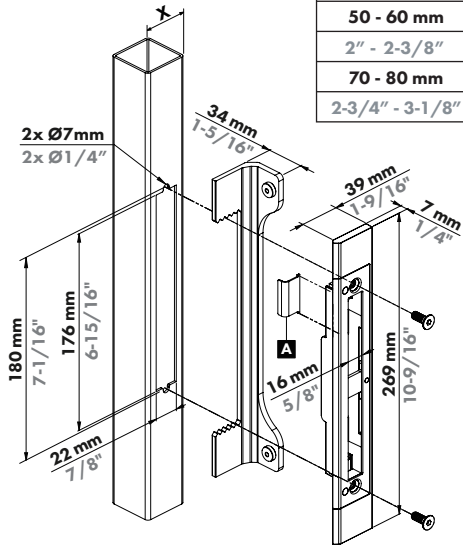

www.locinoxusa.com

877-LOCINOX

help@locinoxusa.com

www.locinoxusa.com/sfk

X	A
40 mm 1-9/16"	/
50 - 60 mm 2" - 2-3/8"	
70 - 80 mm 2-3/4" - 3-1/8"	

Min. 12 mm - Max. 17 mm  
Min. 1/2" - Max. 11/16"

1

2

HEX  
4mm