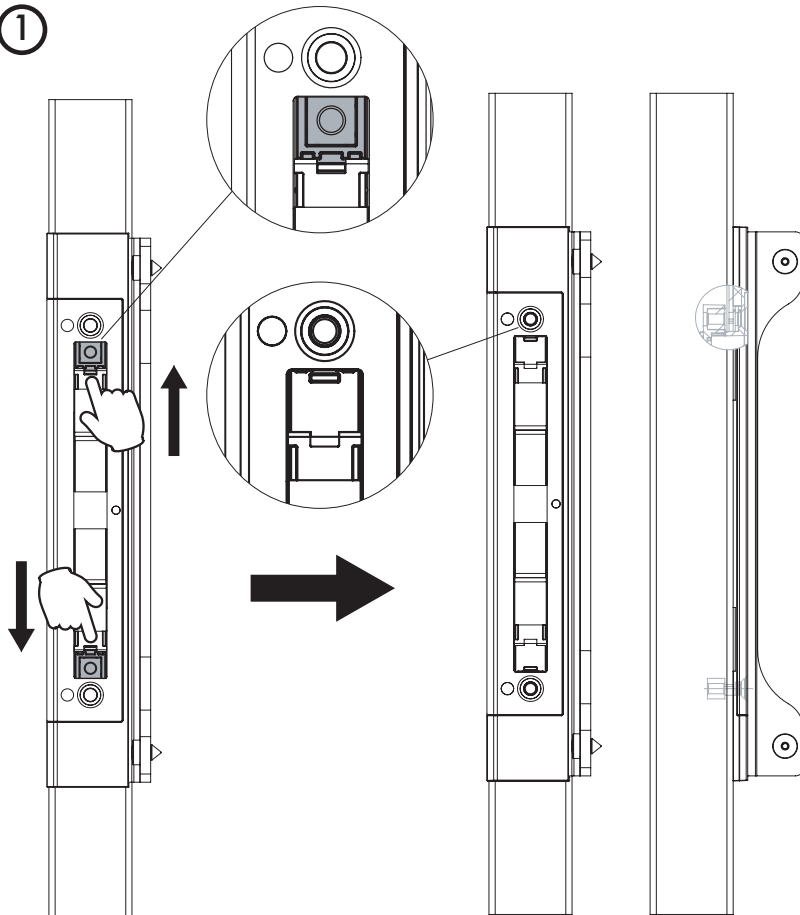

www.locinoxusa.com

877-LOCINOX

help@locinoxusa.com

www.locinoxusa.com/sfk

X	A
40 mm 1-9/16"	/
50 - 60 mm 2" - 2-3/8"	
70 - 80 mm 2-3/4" - 3-1/8"	

Min. 12 mm - Max. 17 mm  
Min. 1/2" - Max. 11/16"

1

2

HEX  
4mm