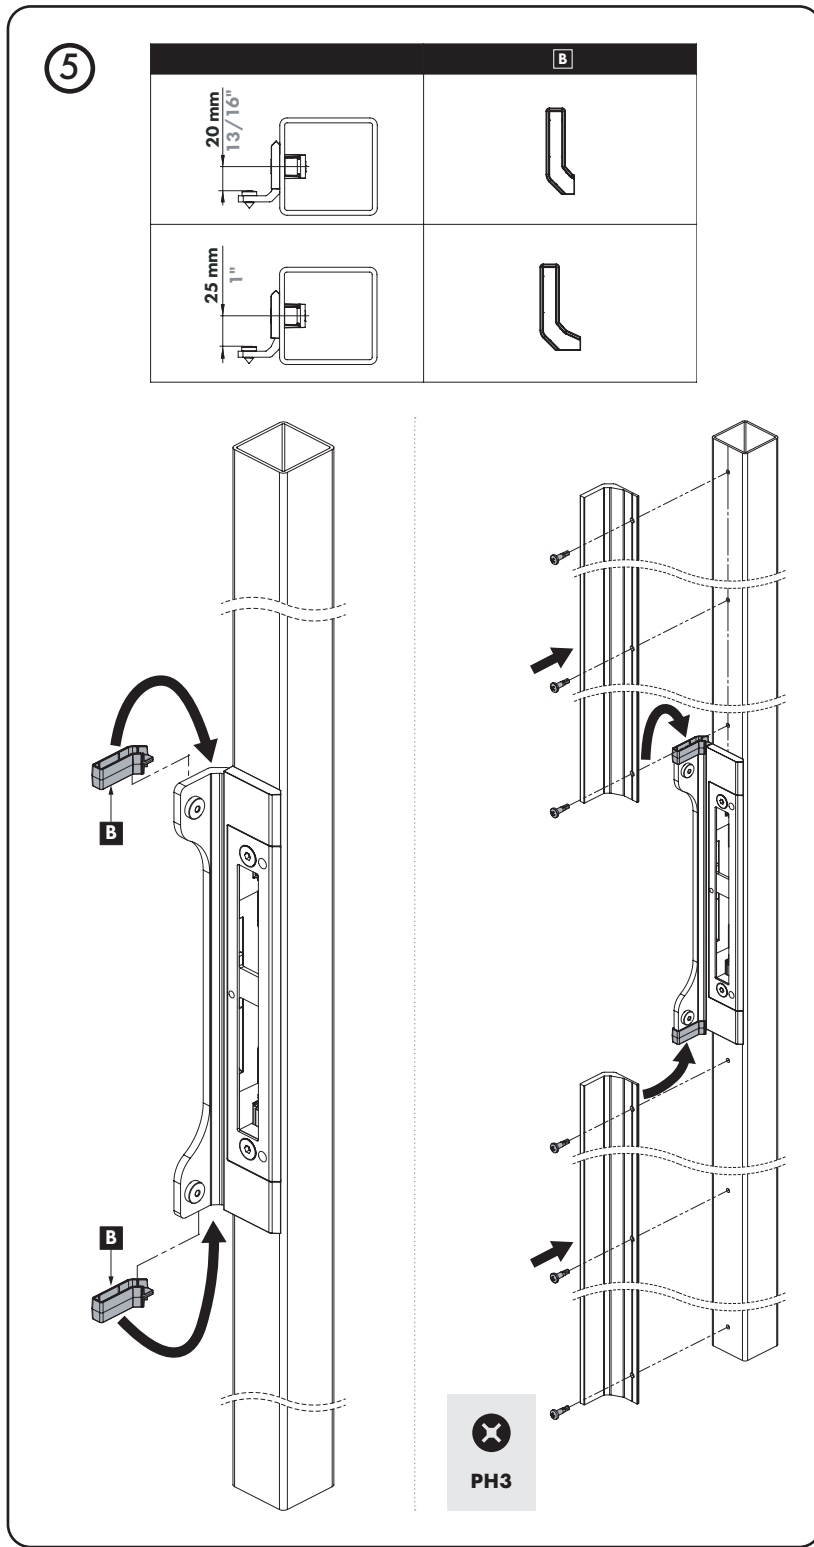

OPTIONAL : SHIELDLINE-

pictures@locinox.com

ERFOLGREICHE INSTALLATION?

Bitte senden Sie uns Ihre Bilder & Videos

SUCCESSFUL INSTALLATION?

Please send us your pictures & videos

INSTALACION EXITOSA?

Por favor envíenos sus fotos y videos

SUCCESSFUL INSTALLATION?

Stuur ons gerust uw foto's & video's door

UDANA INSTALACJA?

Prześlij nam swoje zdjęcia i filmy

INSTALLATION RÉUSSIE?

Veuillez nous envoyer vos photos & vidéos

УСПЕШНАЯ УСТАНОВКА?

Пожалуйста, отправьте нам свои фотографии и видео

LOCINOX

Let's make it better together

Doc. Nr.: MANU-000462

Locinox NV • Brabantstraat 107 • 8790 Waregem • Belgium
Locinox CEE • Irysova 9 • 55-040 Bielany Wrocławskie • Poland
Locinox LLC • 460 Windy Point Drive • Glendale Heights - IL 60139 • USA

MANU-000462