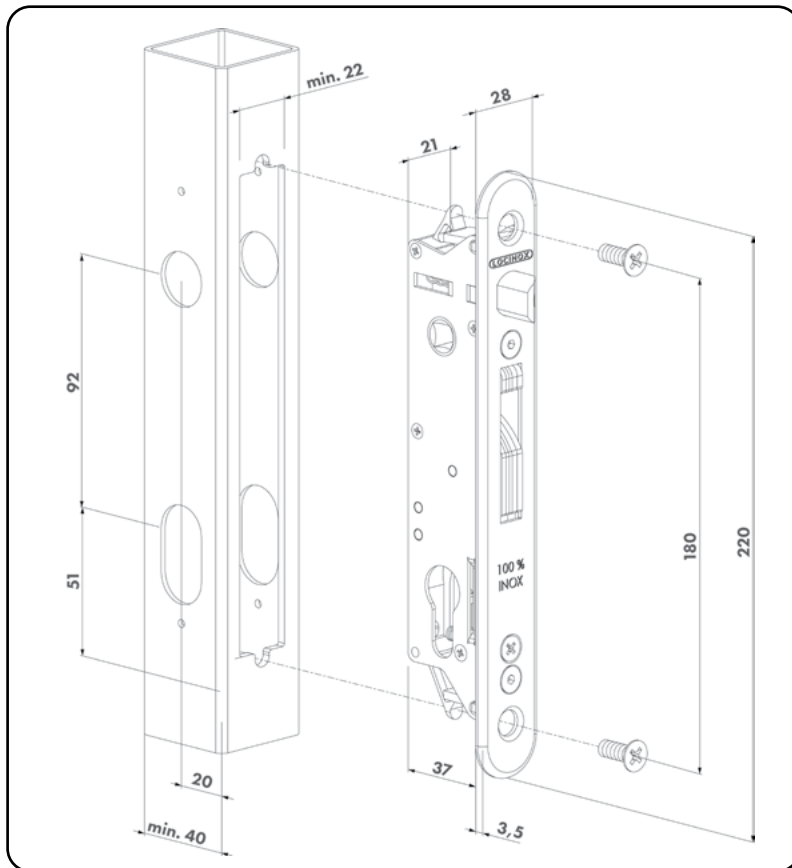

LOCINOX[®]

Insteekslot voor profielen vanaf 40 mm

FORTYLOCK

SNELLE EN EENVOUDIGE INSTALLATIE

INSTALLATIE AFMETINGEN

NIEUWE VOORBEREIDING

SPECIFICATIES

- ✔ Met afdekkap tegen vuilindringing in het slotmechanisme
- ✔ Gepatenteerd "Click-It" bevestigingssysteem waardoor geen draad meer getrokken moet worden in het profiel
- ✔ Continue verstelbaarheid van de dagpen tot 10 mm zonder demontage van het slot
- ✔ Sleutelbediening van de dagpen
- ✔ Mechaniek, valhaak, frontplaat en dagpen: roestvrij staal
- ✔ Eenvoudige links- en rechtsomstelling van de dagpen
- ✔ Dieptevergrendeling van de valhaak: 21 mm
- ✔ Centerafstand tussen cilinder en krukken = 92 mm
- ✔ Optioneel: afdekplaat voor krukgat en cilinder in aluminium, polyamide of roestvrij staal
- ✔ Krukken afzonderlijk te bestellen
- ✔ Compatibel met alle Europrofielcilinders