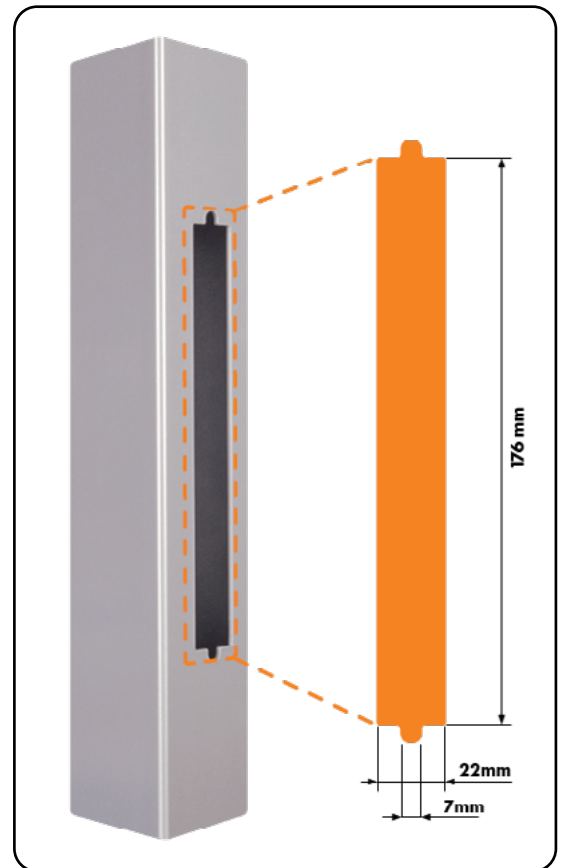

LOCINOX[®]

Insteekslot voor profielen vanaf 40 mm

FORTYLOCK

SNELLE EN EENVOUDIGE INSTALLATIE

INSTALLATIE AFMETINGEN

NIEUWE VOORBEREIDING

SPECIFICATIES

- ✔ Met afdekkap tegen vuilindringing in het slotmechanisme
- ✔ Gepatenteerd "Click-It" bevestigingssysteem waardoor geen draad meer getrokken moet worden in het profiel
- ✔ Continue verstelbaarheid van de dagpen tot 10 mm zonder demontage van het slot
- ✔ Sleutelbediening van de dagpen
- ✔ Mechaniek, valhaak, frontplaat en dagpen: roestvrij staal
- ✔ Eenvoudige links- en rechtsomstelling van de dagpen
- ✔ Dieptevergrendeling van de valhaak: 21 mm
- ✔ Centerafstand tussen cilinder en krukken = 92 mm
- ✔ Optioneel: afdekplaat voor krukgat en cilinder in aluminium, polyamide of roestvrij staal
- ✔ Krukken afzonderlijk te bestellen
- ✔ Compatibel met alle Europrofielcilinders