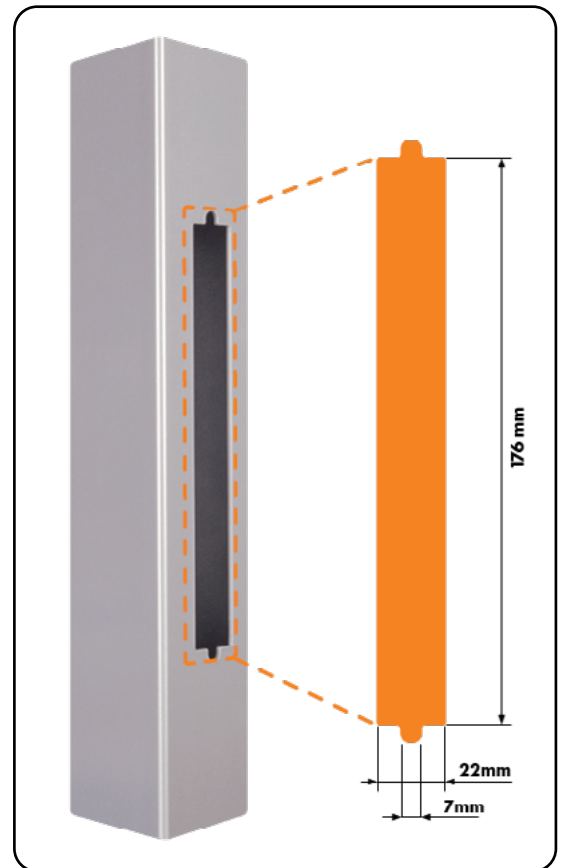

LOCINOX[®]

Insteekslot voor profielen vanaf 50 mm

FIFTYLOCK

SNELLE EN EENVOUDIGE INSTALLATIE

INSTALLATIE AFMETINGEN

NIEUWE VOORBEREIDING

SPECIFICATIES

- ✓ Roestvrijstalen chassis met afneembare frontplaat, 100% beschermd tegen vuil en fijne metaalresten
- ✓ Mechaniek, valhaak, frontplaat en dagpen: roestvrij staal
- ✓ Doornmaat 30 mm, voor montage in profielen vanaf 50 mm diepte
- ✓ Continue verstelbaarheid van de dagpen tot 10 mm zonder demontage van het slot
- ✓ Sleutelbediening van de dagpen
- ✓ Eenvoudige links- en rechtsomstelling van de dagpen
- ✓ Dieptevergrendeling van de valhaak: 21 mm
- ✓ Centerafstand tussen cilinder en krukken = 92 mm
- ✓ Compatibel met alle Europrofielcilinders
- ✓ Krukken afzonderlijk te bestellen
- ✓ Optioneel: afdekplaat voor krukgat en cilinder in aluminium, polyamide of roestvrij staal