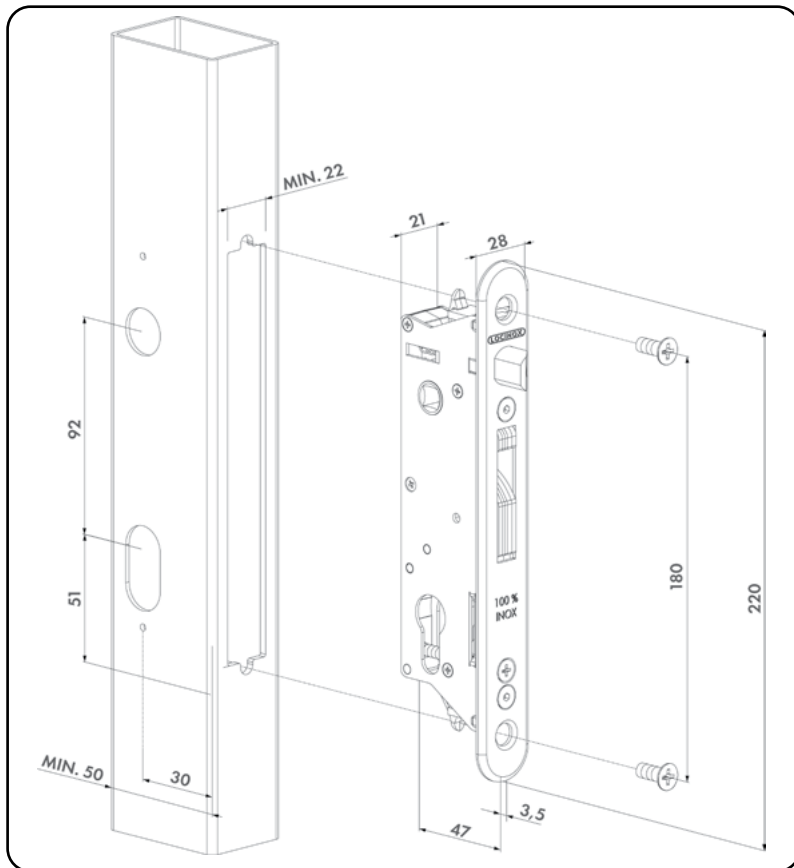

LOCINOX[®]

Insteekslot voor profielen vanaf 50 mm

FIFTYLOCK

SNELLE EN EENVOUDIGE INSTALLATIE

INSTALLATIE AFMETINGEN

NIEUWE VOORBEREIDING

SPECIFICATIES

- ✓ Roestvrijstalen chassis met afneembare frontplaat, 100% beschermd tegen vuil en fijne metaalresten
- ✓ Mechaniek, valhaak, frontplaat en dagpen: roestvrij staal
- ✓ Doornmaat 30 mm, voor montage in profielen vanaf 50 mm diepte
- ✓ Continue verstelbaarheid van de dagpen tot 10 mm zonder demontage van het slot
- ✓ Sleutelbediening van de dagpen
- ✓ Eenvoudige links- en rechtsomstelling van de dagpen
- ✓ Dieptevergrendeling van de valhaak: 21 mm
- ✓ Centerafstand tussen cilinder en krukken = 92 mm
- ✓ Compatibel met alle Europrofielcilinders
- ✓ Krukken afzonderlijk te bestellen
- ✓ Optioneel: afdekplaat voor krukgat en cilinder in aluminium, polyamide of roestvrij staal