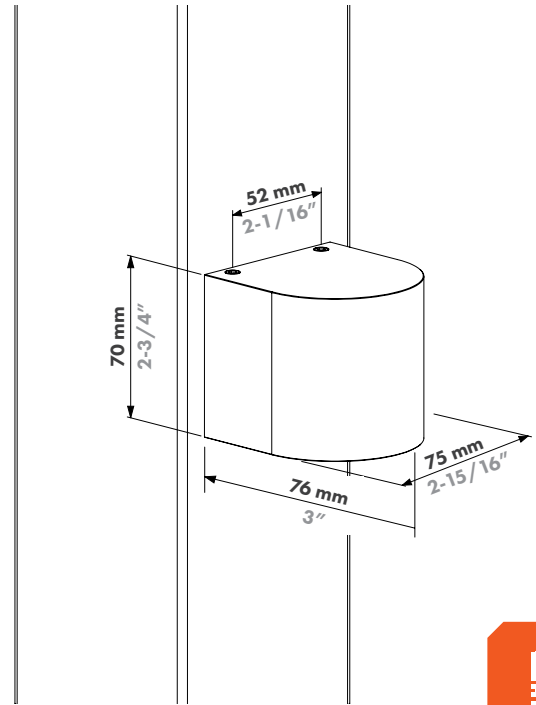

SCAN VOOR
MEER
INFORMATIE

LOCINOX

ARCO75

Wat maakt deze verlichting bijzonder?

- Gemakkelijk te installeren door iedereen, technisch of niet-technisch
- Geschikt voor wand-, paal- en profielmontage
- Serieschakeling mogelijk
- Duurzaam
- Getest onder alle weersomstandigheden
- Esthetische, tijdloze ontwerpen
- Lakbaar
- Uitwisselbaar
- Veelzijdig: kan gecombineerd worden met aluminium, stalen en houten palen
- Eenvoudige en minimale poortvoorbereiding

Ontdek meer: locinox.com | help@locinox.com

Kenmerken

Lamptype:	LED
Levensduur:	50 000 h
Helderheid:	230V AC-versie: 300 lumen 12-24V DC-versie: 270 lumen
Kleurtemperatuur:	230V AC: 2700 K 12-24V DC: 2700 K
Kleuropties:	Zwart Zilver Antraciet Lakbaar
Beoordeeld voor buiten:	IP65
IK-beoordeling:	IK06
Buitengebruik:	-30°C – 70°C 20-95% RH
Energieverbruik:	230V AC-versie: max 4,6W 12-24V DC-versie: max 3W
Stralingshoek:	Wijd, type sfeerverlichting
Materialen:	Aluminium, gefabriceerd kunststof
Certificeringen:	CE