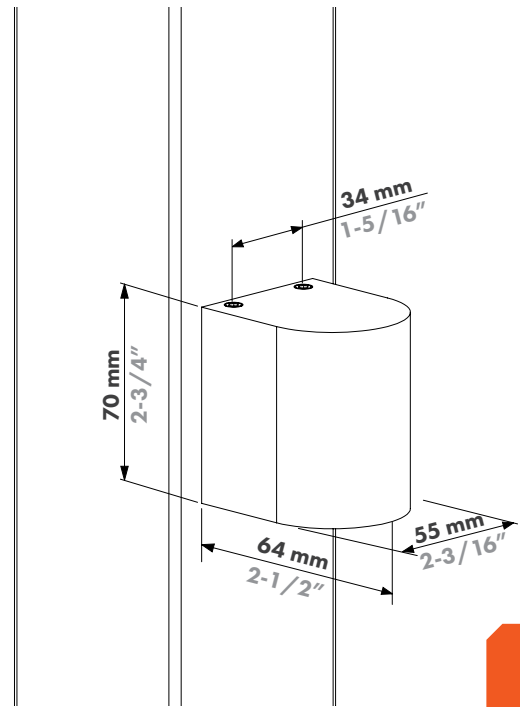

SCAN VOOR
MEER
INFORMATIE

LOCINOX

ARCO55

Wat maakt deze verlichting bijzonder?

- Gemakkelijk te installeren door iedereen, technisch of niet-technisch
- Geschikt voor wand-, paal- en profielmontage
- Serieschakeling mogelijk
- Duurzaam
- Getest onder alle weersomstandigheden
- Esthetische, tijdloze ontwerpen
- Lakbaar
- Uitwisselbaar
- Veelzijdig: kan gecombineerd worden met aluminium, stalen en houten palen
- Eenvoudige en minimale poortvoorbereiding

Ontdek meer: locinox.com | help@locinox.com

Kenmerken

Lamptype:	LED
Levensduur:	50 000 h
Helderheid:	230V AC-versie: 300 lumen 12-24V DC-versie: 270 lumen
Kleurtemperatuur:	230V AC: 2700 K 12-24V DC: 2700 K
Kleuropties:	Zwart Zilver Antraciet Lakbaar
Beoordeeld voor buiten:	IP65
IK-beoordeling:	IK06
Buitengebruik:	-30°C – 70°C 20-95% RH
Energieverbruik:	230V AC-versie: max 4,6W 12-24V DC-versie: max 3W
Stralingshoek:	Wijd, type sfeerverlichting
Materialen:	Aluminium, gefabriceerd kunststof
Certificeringen:	CE