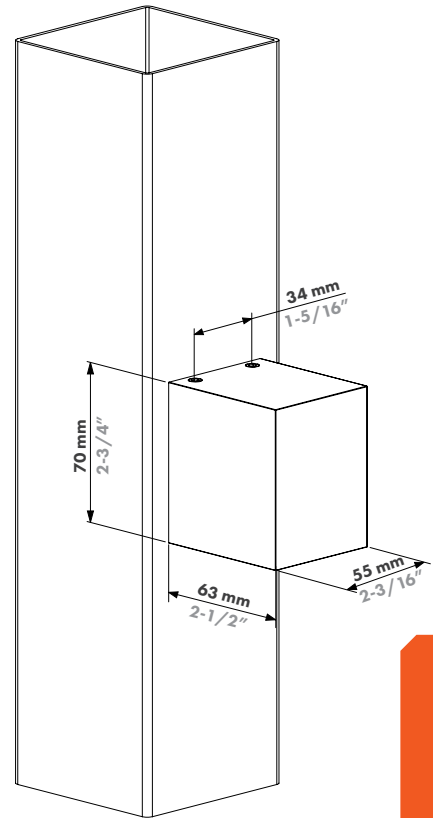

SCAN VOOR
MEER
INFORMATIE

LOCINOX

CUBE55

Wat maakt deze verlichting bijzonder?

- Gemakkelijk te installeren door iedereen, technisch of niet-technisch
- Geschikt voor wand-, paal- en profielmontage
- Serieschakeling mogelijk
- Duurzaam
- Getest onder alle weersomstandigheden
- Esthetische, tijdloze ontwerpen
- Lakbaar
- Uitwisselbaar
- Veelzijdig: kan gecombineerd worden met aluminium, stalen en houten palen
- Eenvoudige en minimale poortvoorbereiding

Ontdek meer: locinox.com | help@locinox.com

Kenmerken

Lamptype:	LED
Levensduur:	50 000 h
Helderheid:	230V AC-versie: 300 lumen 12-24V DC-versie: 270 lumen
Kleurtemperatuur:	230V AC: 2700 K 12-24V DC: 2700 K
Kleuropties:	Zwart Zilver Antraciet Lakbaar
Beoordeeld voor buiten:	IP65
IK-beoordeling:	IK06
Buitengebruik:	-30°C – 70°C 20-95% RH
Energieverbruik:	230V AC-versie: max 4,6W 12-24V DC-versie: max 3W
Stralingshoek:	Wijd, type sfeerverlichting
Materialen:	Aluminium, gefabriceerd kunststof
Certificeringen:	CE