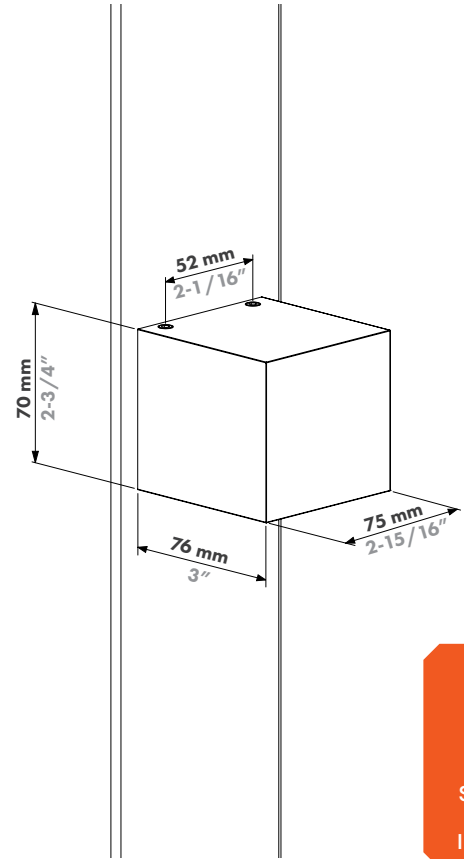

SCAN VOOR
MEER
INFORMATIE

LOCINOX

CUBE75

Wat maakt deze verlichting bijzonder?

- Gemakkelijk te installeren door iedereen, technisch of niet-technisch
- Geschikt voor wand-, paal- en profielmontage
- Serieschakeling mogelijk
- Duurzaam
- Getest onder alle weersomstandigheden
- Esthetische, tijdloze ontwerpen
- Lakbaar
- Uitwisselbaar
- Veelzijdig: kan gecombineerd worden met aluminium, stalen en houten palen
- Eenvoudige en minimale poortvoorbereiding

Ontdek meer: locinox.com | help@locinox.com

Kenmerken

Lamptype:	LED
Levensduur:	50 000 h
Helderheid:	230V AC-versie: 300 lumen 12-24V DC-versie: 270 lumen
Kleurtemperatuur:	230V AC: 2700 K 12-24V DC: 2700 K
Kleuropties:	Zwart Zilver Antraciet Lakbaar
Beoordeeld voor buiten:	IP65
IK-beoordeling:	IK06
Buitengebruik:	-30°C – 70°C 20-95% RH
Energieverbruik:	230V AC-versie: max 4,6W 12-24V DC-versie: max 3W
Stralingshoek:	Wijd, type sfeerverlichting
Materialen:	Aluminium, gefabriceerd kunststof
Certificeringen:	CE