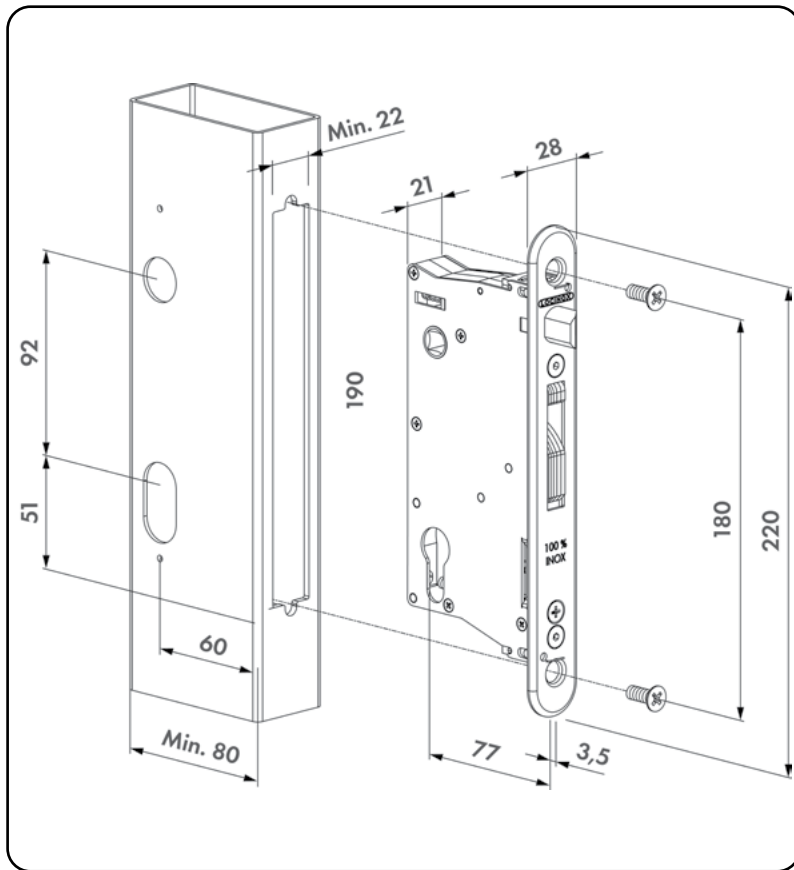

LOCINOX[®]

Insteekslot voor profielen vanaf 80 mm

EIGHTYLOCK

SNELLE EN EENVOUDIGE INSTALLATIE

INSTALLATIE AFMETINGEN

NIEUWE VOORBEREIDING

SPECIFICATIES

- ✓ Roestvrijstalen chassis met afneembare frontplaat, 100% beschermd tegen vuil en fijne metaalresten
- ✓ Mechaniek, valhaak, frontplaat en dagpen: roestvrij staal
- ✓ Doornmaat 60 mm, voor montage in profielen vanaf 80 mm diepte
- ✓ Continue verstelbaarheid van de dagpen tot 10 mm zonder demontage van het slot
- ✓ Sleutelbediening van de dagpen
- ✓ Eenvoudige links- en rechtsomstelling van de dagpen
- ✓ Dieptevergrendeling van de valhaak: 21 mm
- ✓ Centerafstand tussen cilinder en krukken = 92 mm
- ✓ Geschikt voor Europrofielcilinder
- ✓ Krukken afzonderlijk te bestellen
- ✓ Perfect voor houten poorten