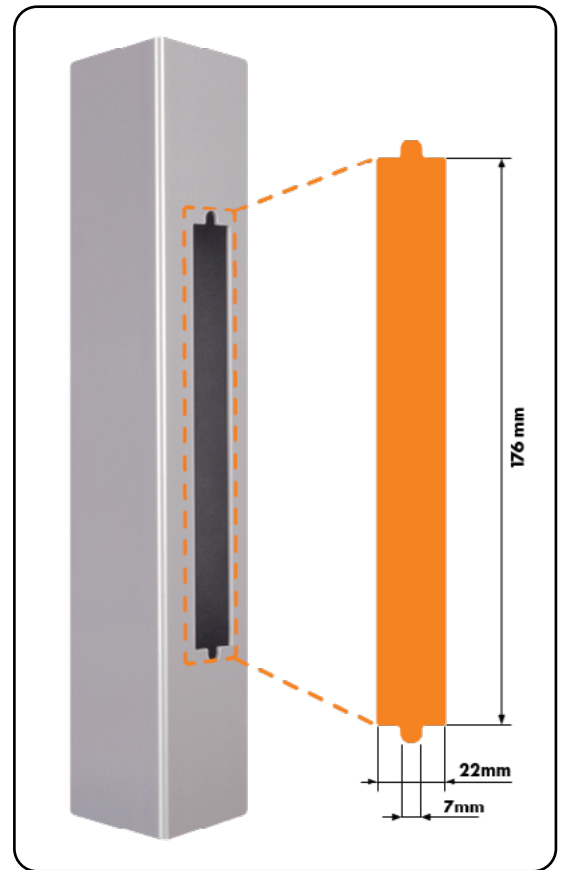

LOCINOX[®]

Insteekslot voor profielen vanaf 80 mm

EIGHTYLOCK

SNELLE EN EENVOUDIGE INSTALLATIE

INSTALLATIE AFMETINGEN

NIEUWE VOORBEREIDING

SPECIFICATIES

- ✓ Roestvrijstalen chassis met afneembare frontplaat, 100% beschermd tegen vuil en fijne metaalresten
- ✓ Mechaniek, valhaak, frontplaat en dagpen: roestvrij staal
- ✓ Doornmaat 60 mm, voor montage in profielen vanaf 80 mm diepte
- ✓ Continue verstelbaarheid van de dagpen tot 10 mm zonder demontage van het slot
- ✓ Sleutelbediening van de dagpen
- ✓ Eenvoudige links- en rechtsomstelling van de dagpen
- ✓ Dieptevergrendeling van de valhaak: 21 mm
- ✓ Centerafstand tussen cilinder en krukken = 92 mm
- ✓ Geschikt voor Europrofielcilinder
- ✓ Krukken afzonderlijk te bestellen
- ✓ Perfect voor houten poorten