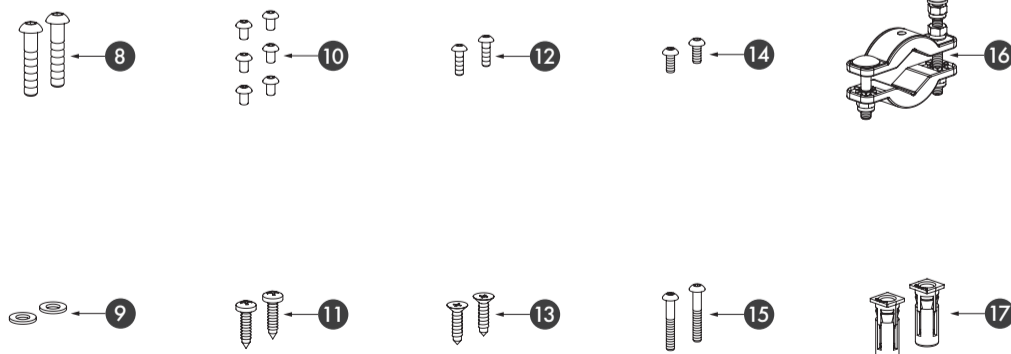

SHROUD-LO-Z

SHROUD-LO-Z

SHROUD-LO-P

SHROUD-LO-P

SHROUD-SA

SHROUD-LO-P

SHROUD-SA

SHROUD-LO-Z

3006PUSH

3006C-2
3006R-2
KIDLOC-2

VALENTINO

FREE VINCI

①

HEX 3mm

②

HEX 3mm

7 40 mm
1-9/16"

7 50 mm
2"

7 60 mm
2-3/8"

8

9 A

9 B

□40	M5 x 8 mm
□50	M5 x 5-16"
□50	M5 x 12 mm
□50	M5 x 1/2"
□60	M5 x 16 mm
□60	M5 x 5/8"

10