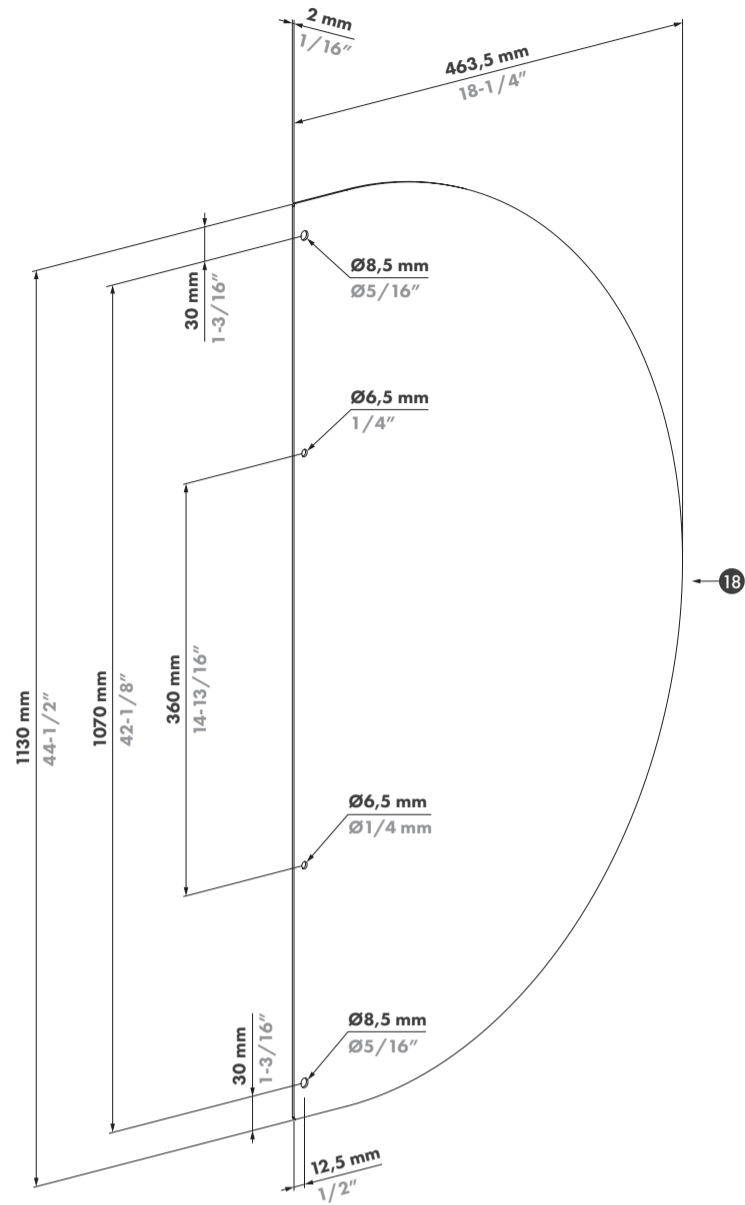

3006PUSH

3006C-2
3006R-2
KIDLOC-2

VALENTINO

FREE VINCI

①

HEX 3mm

②

HEX 3mm

③

HEX 3mm

4

5

3006C-2
3006R-2
KIDLOC-2

HEX 3 mm

6

SHROUD-LO-P

7 40 mm
1-9/16"

7 50 mm
2"

7 60 mm
2-3/8"

8

9 A

9 B

□40	M5 x 8 mm
□50	M5 x 5-16"
□50	M5 x 12 mm
□50	M5 x 1/2"
□60	M5 x 16 mm
□60	M5 x 5/8"

10

HEX 5 mm

SHROUD-SA

11

HEX 5 mm

12

HEX 5 mm

pictures@locinox.com

SUCCESSFUL INSTALLATION?
Please send us your pictures & videos