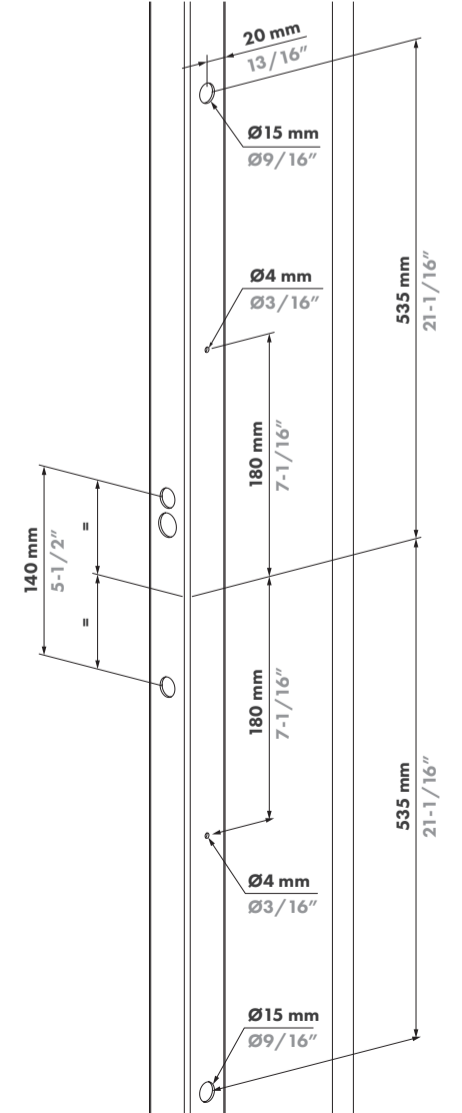

3006PUSH

3006C-2
3006R-2
KIDLOC-2

VALENTINO

FREE VINCI

①

HEX 3mm

②

HEX 3mm

③

HEX 3mm

4

5

3006C-2
3006R-2
KIDLOC-2

HEX 3 mm

6

SHROUD-LO-P

7 40 mm
1-9/16"

7 50 mm
2"

7 60 mm
2-3/8"

8

9 A

9 B

□40	M5 x 8 mm
□50	M5 x 5-16"
□50	M5 x 12 mm
□50	M5 x 1/2"
□60	M5 x 16 mm
□60	M5 x 5/8"

10

HEX 5 mm

SHROUD-SA

11

HEX 5 mm

12

HEX 5 mm

pictures@locinox.com

SUCCESSFUL INSTALLATION?
Please send us your pictures & videos