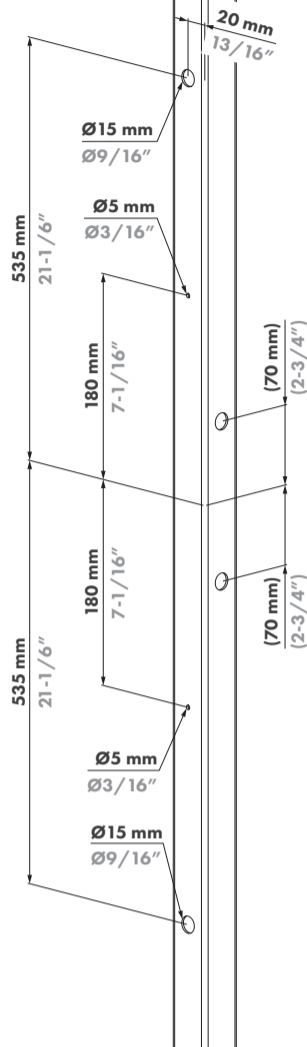

3006PUSH

3006C-2
3006R-2
KIDLOC-2

VALENTINO

FREE VINCI

①

HEX 3mm

②

HEX 3mm

③

HEX 3mm

4

5

3006C-2
3006R-2
KIDLOC-2

HEX 3 mm

6

SHROUD-LO-P

7 40 mm
1-9/16"

7 50 mm
2"

7 60 mm
2-3/8"

8

9 A

9 B

□40	M5 x 8 mm
□50	M5 x 5-16"
□50	M5 x 12 mm
□50	M5 x 1/2"
□60	M5 x 16 mm
□60	M5 x 5/8"

10

HEX 5 mm

SHROUD-SA

11

HEX 5 mm

12

HEX 5 mm

pictures@locinox.com

SUCCESSFUL INSTALLATION?
Please send us your pictures & videos