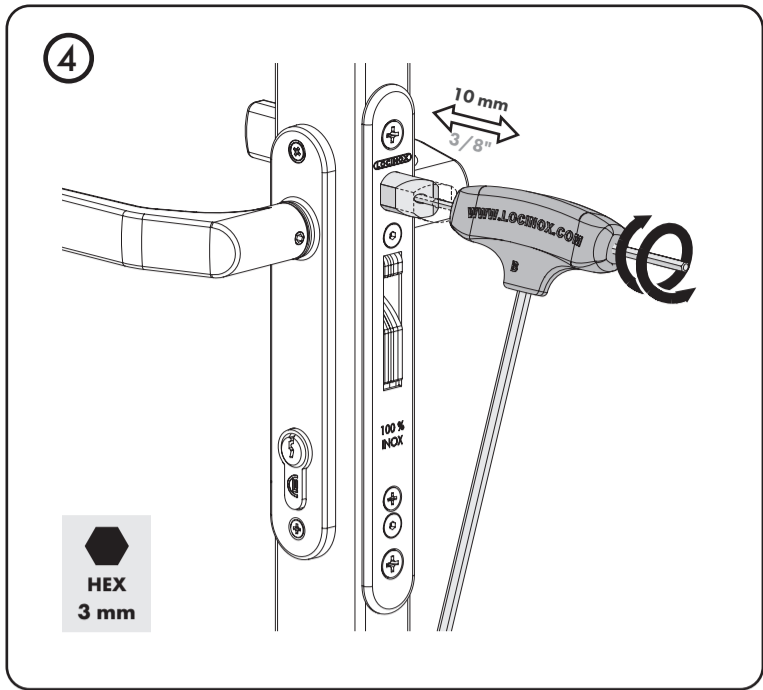

SIXTYLOCK	
A	40 mm
	1-9/16"
B	min. 60 mm
	min. 2-3/8"
C	57 mm
	2-1/4"

②

180°

HEX 3 mm

③

CLICK-IT!

PH3

pictures@locinox.com