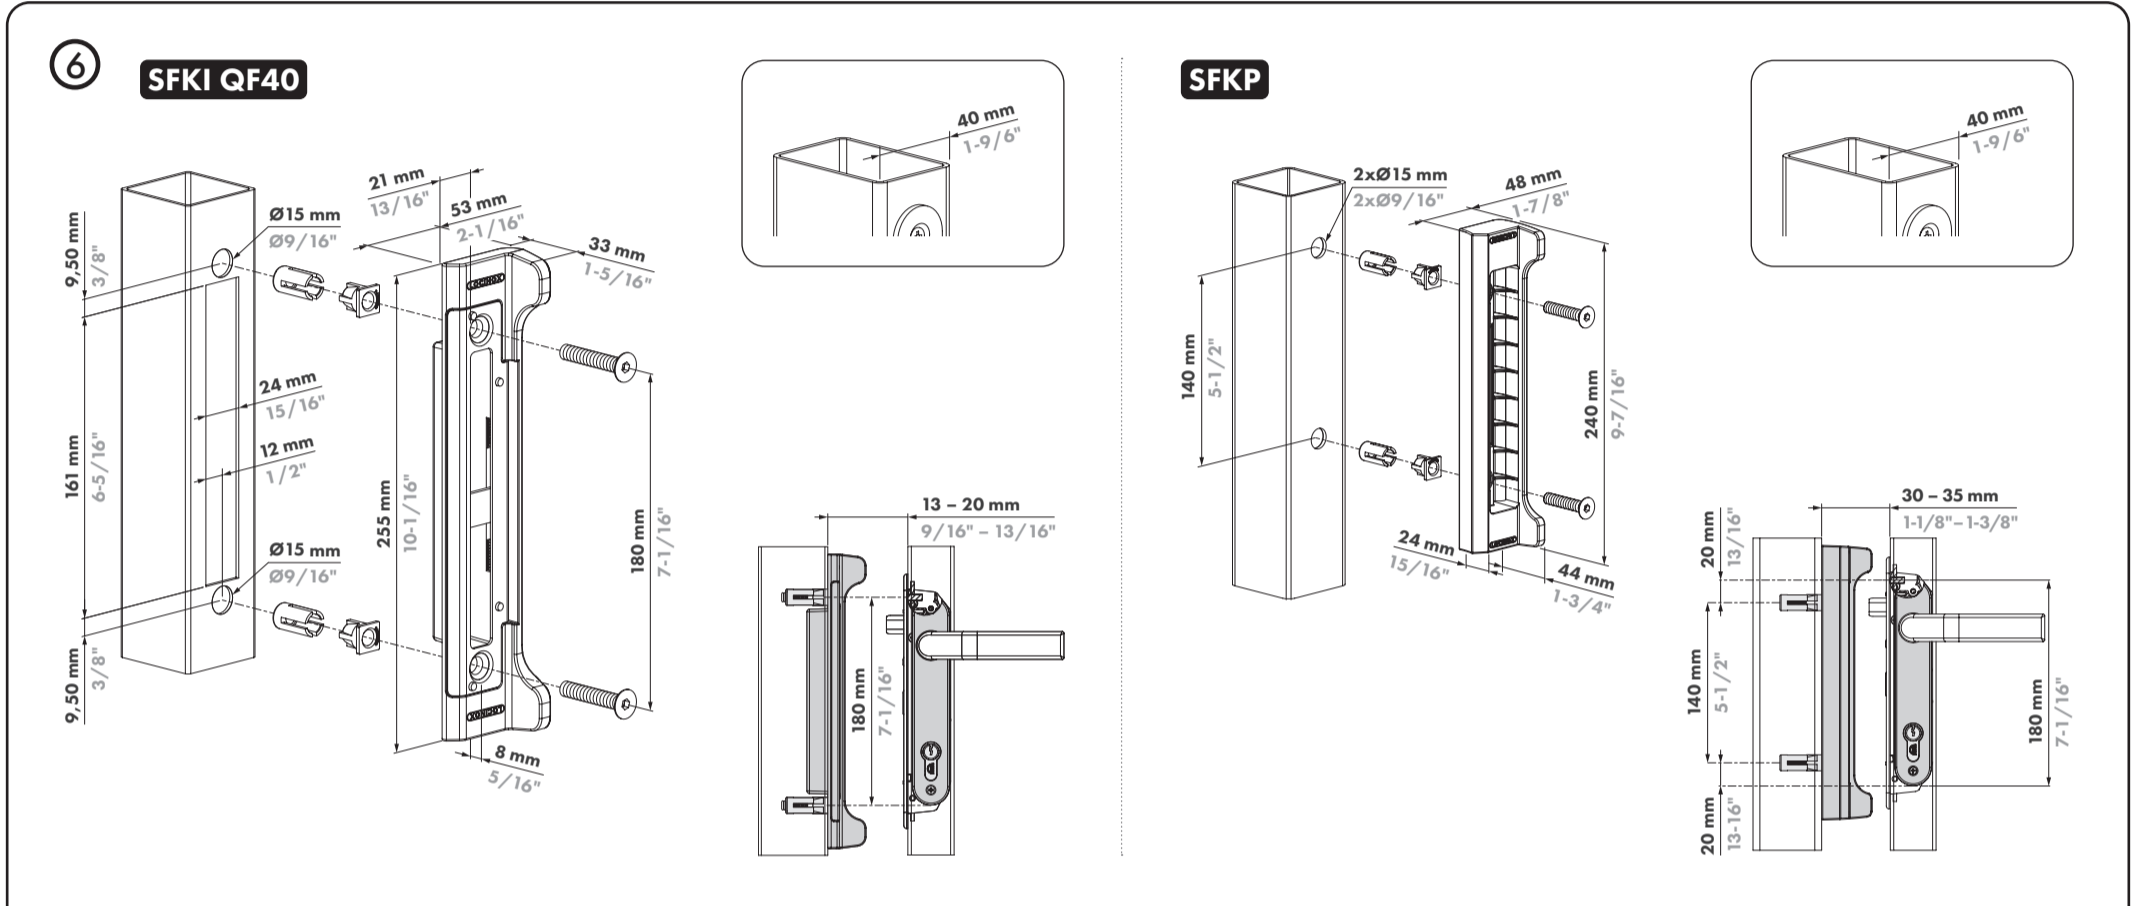

SIXTYLOCK	
A	40 mm
	1-9/16"
B	min. 60 mm
	min. 2-3/8"
C	57 mm
	2-1/4"

②

180°

HEX 3 mm

③

CLICK-IT!

PH3

pictures@locinox.com