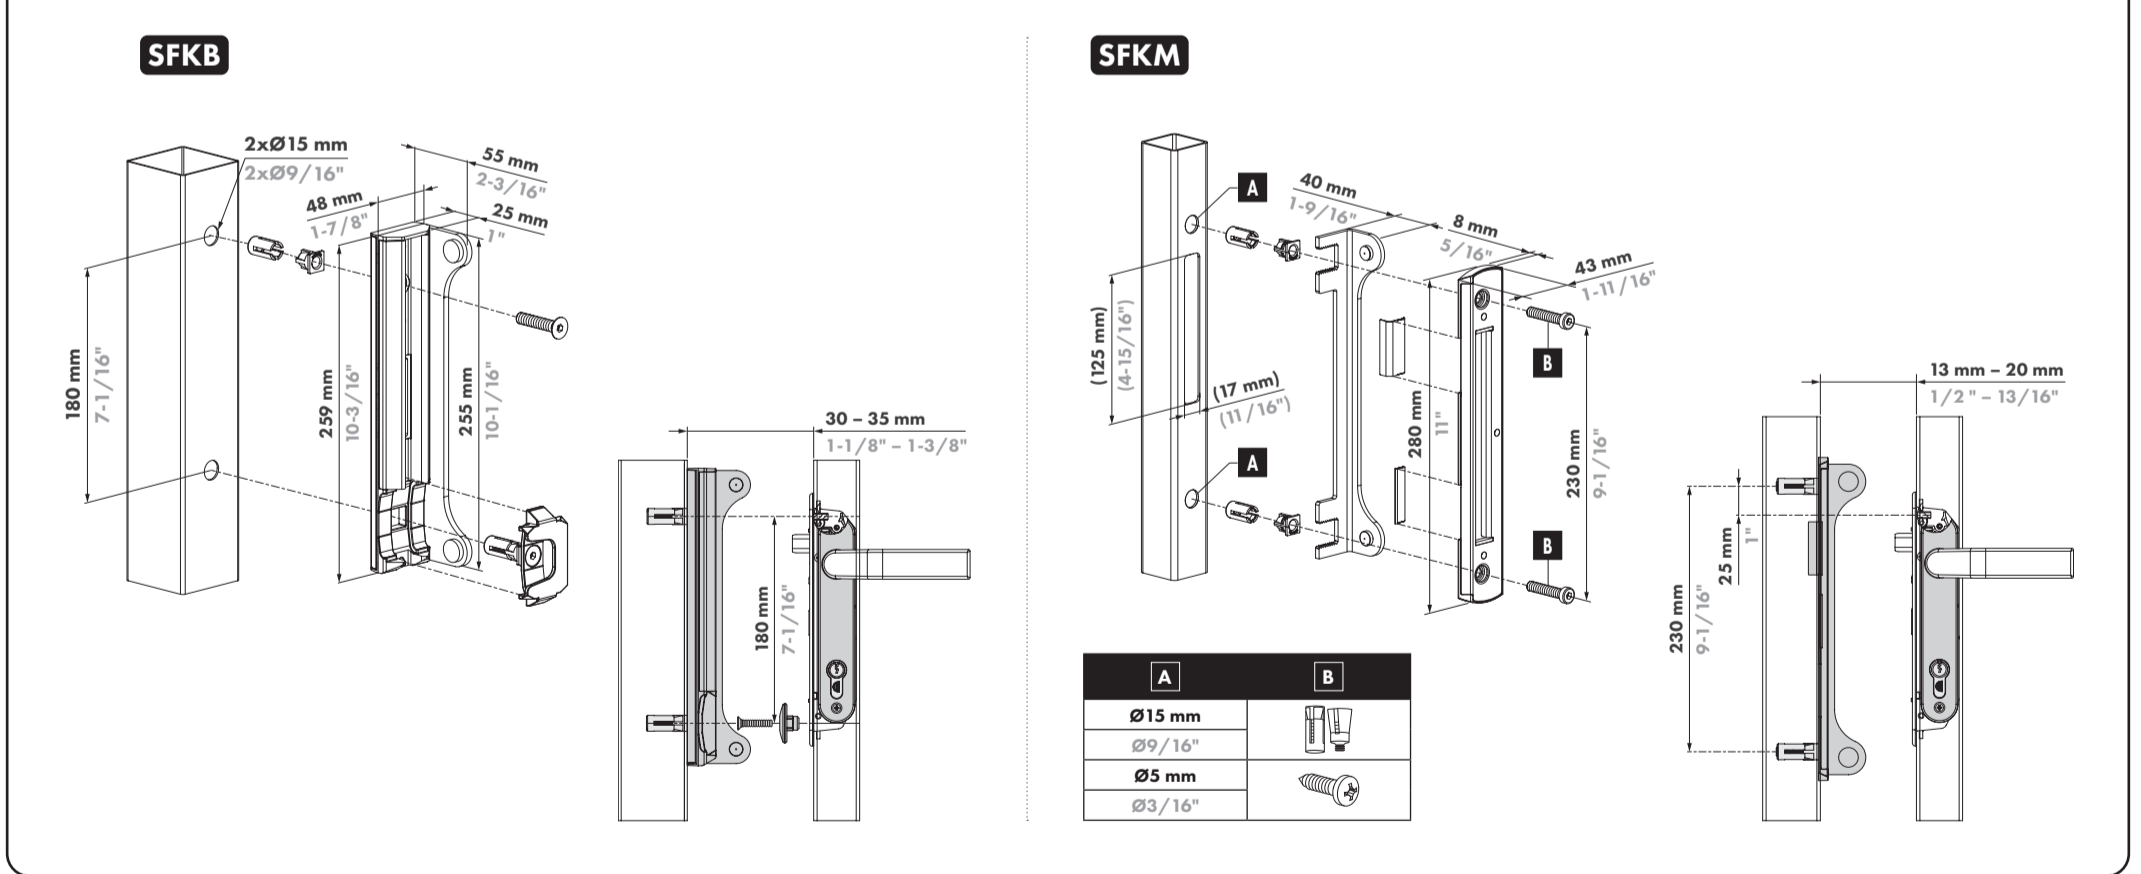

SIXTYLOCK	
A	40 mm
	1-9/16"
B	min. 60 mm
	min. 2-3/8"
C	57 mm
	2-1/4"

②

180°

HEX 3 mm

③

CLICK-IT!

PH3

pictures@locinox.com