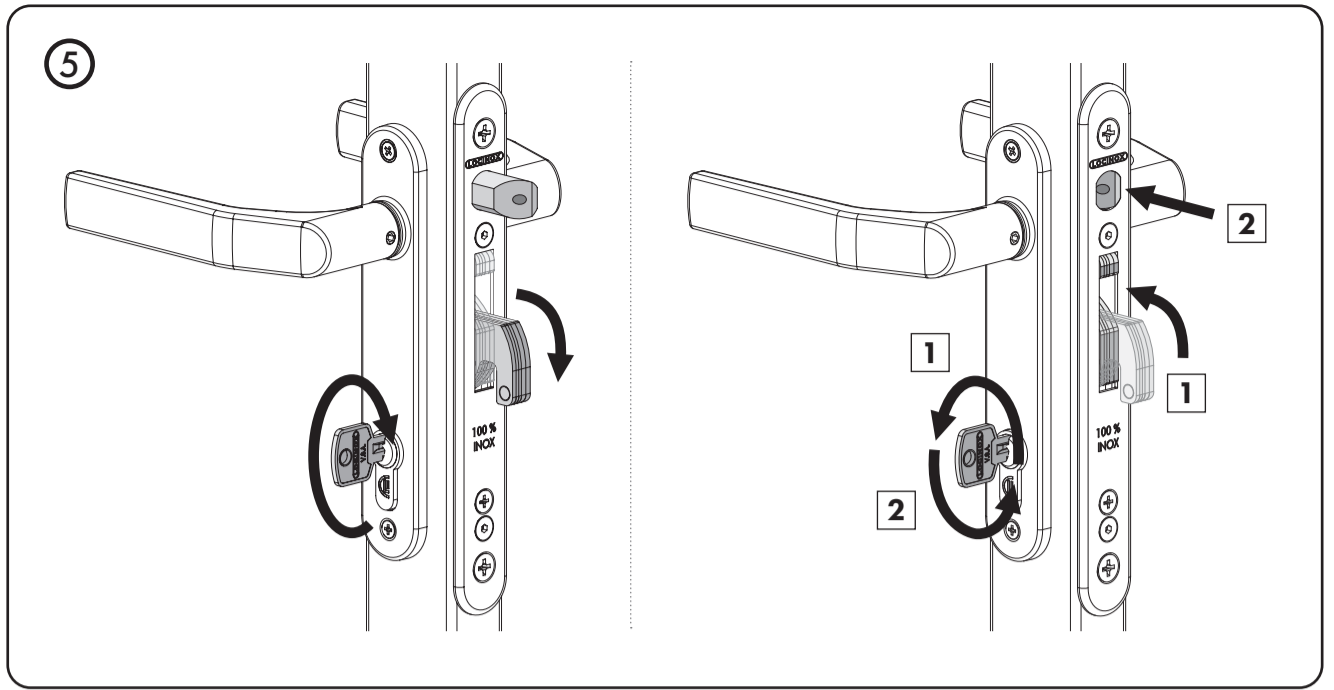

SIXTYLOCK	
A	40 mm
	1-9/16"
B	min. 60 mm
	min. 2-3/8"
C	57 mm
	2-1/4"

②

180°

HEX 3 mm

③

CLICK-IT!

PH3

pictures@locinox.com