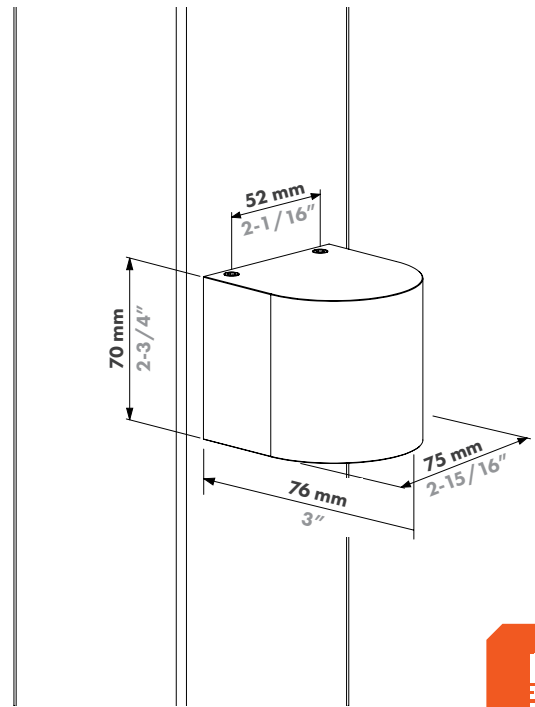

SCANNEZ
POUR PLUS
D'INFORMATIONS

LOCINOX

ARCO75

Qu'est-ce qui le rend si spécial ?

- Installation simple et rapide
- Convient pour une installation murale ou sur poteau
- Possibilité de connecter plusieurs éclairage en série
- Durable
- Testé en conditions climatiques extrêmes
- Design esthétique et intemporel
- Disponible en version brut à laquer
- Interchangeable avec la gamme d'éclairage HELIOS

Découvrir plus : locinox.com | help@locinox.com

Caractéristiques

Type de lampe :	LED
Durée de vie :	50 000 h
Luminosité :	Version 230 V CA : 300 lumens Version 24 V CC : 270 lumens
Température de couleur :	230 V CA : 2700 K 24 V CC : 2700 K
Options de couleur :	Noir Argent Anthracite À peindre
Indice IP :	IP65
Indice IK :	IK06
Utilisation en extérieur :	-30°C – 70°C 20-95 % RH
Consommation d'énergie :	Version 230 V CA : max 4,6 W Version 24 V CC : max 3 W
Angle du faisceau :	Ambiant
Matériaux :	Aluminium, plastique technique
Certifications :	CE