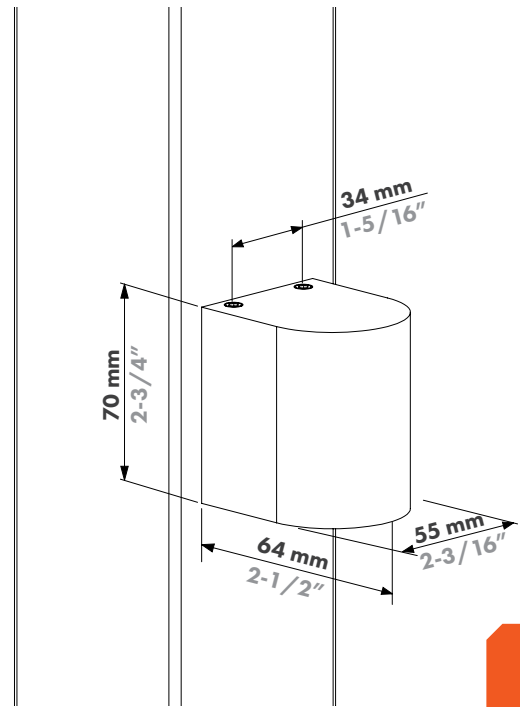

SCANNEZ
POUR PLUS
D'INFORMATIONS

LOCINOX

ARCO55

Qu'est-ce qui le rend si spécial ?

- Installation simple et rapide
- Convient pour une installation murale ou sur poteau
- Possibilité de connecter plusieurs éclairage en série
- Durable
- Testé en conditions climatiques extrêmes
- Design esthétique et intemporel
- Disponible en version brut à laquer
- Interchangeable avec la gamme d'éclairage HELIOS

Découvrir plus : locinox.com | help@locinox.com

Caractéristiques

Type de lampe :	LED
Durée de vie :	50 000 h
Luminosité :	Version 230 V CA : 300 lumens Version 24 V CC : 270 lumens
Température de couleur :	230 V CA : 2700 K 24 V CC : 2700 K
Options de couleur :	Noir Argent Anthracite À peindre
Indice IP :	IP65
Indice IK :	IK06
Utilisation en extérieur :	-30°C – 70°C 20-95 % RH
Consommation d'énergie :	Version 230 V CA : max 4,6 W Version 24 V CC : max 3 W
Angle du faisceau :	Ambiant
Matériaux :	Aluminium, plastique technique
Certifications :	CE