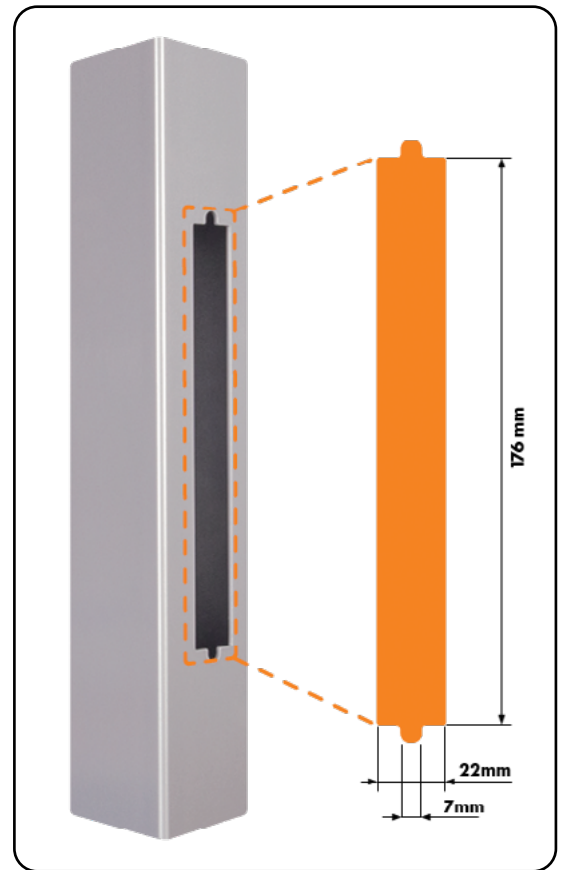

LOCINOX[®]

Serrure à encastrer
pour profils de 60 mm et plus

SIXTYLOCK

INSTALLATION SIMPLE ET RAPIDE

MESURES D'INSTALLATION

NOUVELLE PRÉPARATION

SPÉCIFICATIONS

- ✓ Mécanisme en acier inoxydable avec protection contre l'intrusion de la saleté
- ✓ Mécanisme, crochet, têtère, pêne demi tour en acier inoxydable
- ✓ Axe de 40 mm, pour montage dans profils de 60 mm ou plus
- ✓ Réglage en continu du pêne demi-tour de 10 mm sans démontage de la serrure
- ✓ Rappel du pêne demi-tour à la clé
- ✓ Pêne demi-tour réversible facilement
- ✓ Ancrage du crochet: 21 mm
- ✓ Distance entre le centre du cylindre et les poignées : 92 mm
- ✓ Compatible avec cylindre européen
- ✓ Poignées à commander séparément
- ✓ Option: plaque de propreté en polyamide ou en aluminium