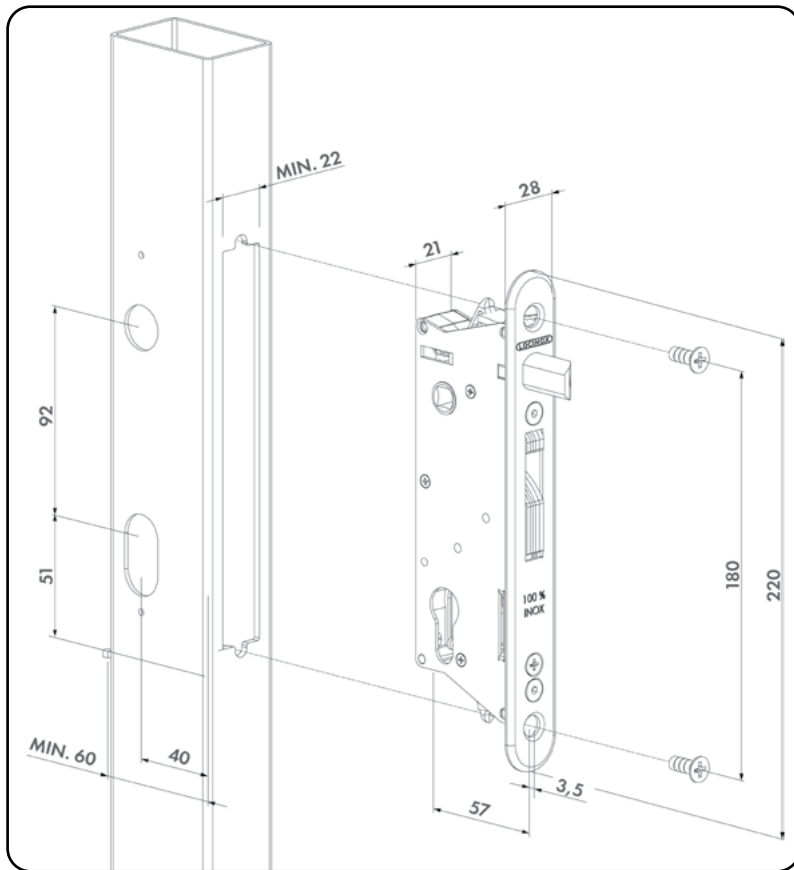

LOCINOX[®]

Serrure à encastrer
pour profils de 60 mm et plus

SIXTYLOCK

INSTALLATION SIMPLE ET RAPIDE

MESURES D'INSTALLATION

NOUVELLE PRÉPARATION

SPÉCIFICATIONS

- ✓ Mécanisme en acier inoxydable avec protection contre l'intrusion de la saleté
- ✓ Mécanisme, crochet, têtère, pêne demi tour en acier inoxydable
- ✓ Axe de 40 mm, pour montage dans profils de 60 mm ou plus
- ✓ Réglage en continu du pêne demi-tour de 10 mm sans démontage de la serrure
- ✓ Rappel du pêne demi-tour à la clé
- ✓ Pêne demi-tour réversible facilement
- ✓ Ancrage du crochet: 21 mm
- ✓ Distance entre le centre du cylindre et les poignées : 92 mm
- ✓ Compatible avec cylindre européen
- ✓ Poignées à commander séparément
- ✓ Option: plaque de propreté en polyamide ou en aluminium