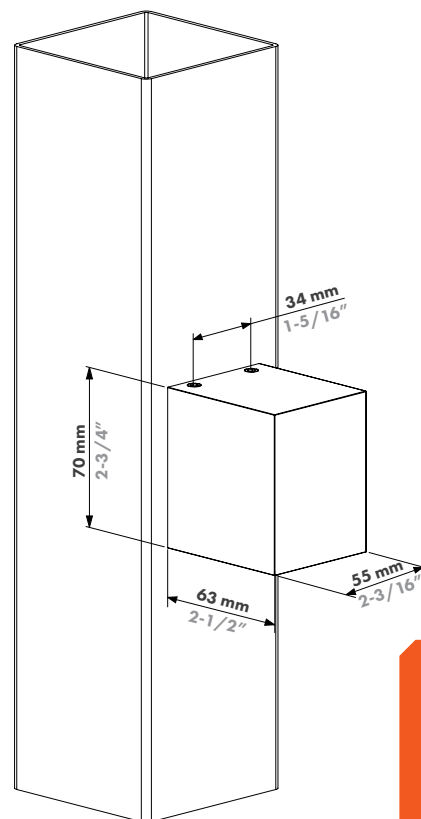

SCANNEZ
POUR PLUS
D'INFORMATIONS

LOCINOX

CUBE55

Qu'est-ce qui le rend si spécial ?

- Installation simple et rapide
- Convient pour une installation murale ou sur poteau
- Possibilité de connecter plusieurs éclairage en série
- Durable
- Testé en conditions climatiques extrêmes
- Design esthétique et intemporel
- Disponible en version brut à laquer
- Interchangeable avec la gamme d'éclairage HELIOS

Découvrir plus : locinox.com | help@locinox.com

Caractéristiques

Type de lampe :	LED
Durée de vie :	50 000 h
Luminosité :	Version 230 V CA : 300 lumens Version 12-24 V CC : 270 lumens
Température de couleur :	230 V CA : 2700 K 12-24 V CC : 2700 K
Options de couleur :	Noir Argent Anthracite À peindre
Indice IP :	IP65
Indice IK :	IK06
Utilisation en extérieur :	-30°C – 70°C 20-95 % RH
Consommation d'énergie :	Version 230 V CA : max 4,6 W Version 12-24 V CC : max 3 W
Angle du faisceau :	Ambiant
Matériaux :	Aluminium, plastique technique
Certifications :	CE