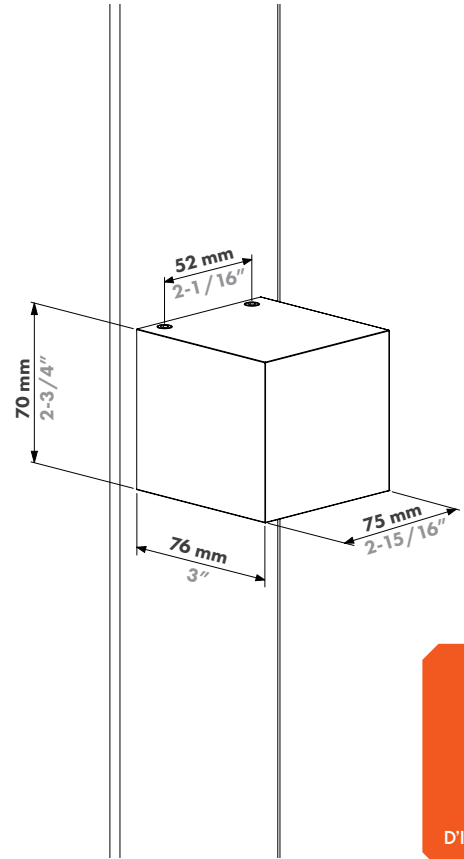

SCANNEZ
POUR PLUS
D'INFORMATIONS

LOCINOX

CUBE75

Qu'est-ce qui le rend si spécial ?

- Installation simple et rapide
- Convient pour une installation murale ou sur poteau
- Possibilité de connecter plusieurs éclairage en série
- Durable
- Testé en conditions climatiques extrêmes
- Design esthétique et intemporel
- Disponible en version brut à laquer
- Interchangeable avec la gamme d'éclairage HELIOS

Découvrir plus : locinox.com | help@locinox.com

Caractéristiques

Type de lampe :	LED
Durée de vie :	50 000 h
Luminosité :	Version 230 V CA : 300 lumens Version 12-24 V CC : 270 lumens
Température de couleur :	230 V CA : 2700 K 12-24 V CC : 2700 K
Options de couleur :	Noir Argent Anthracite À peindre
Indice IP :	IP65
Indice IK :	IK06
Utilisation en extérieur :	-30°C – 70°C 20-95 % RH
Consommation d'énergie :	Version 230 V CA : max 4,6 W Version 12-24 V CC : max 3 W
Angle du faisceau :	Ambiant
Matériaux :	Aluminium, plastique technique
Certifications :	CE