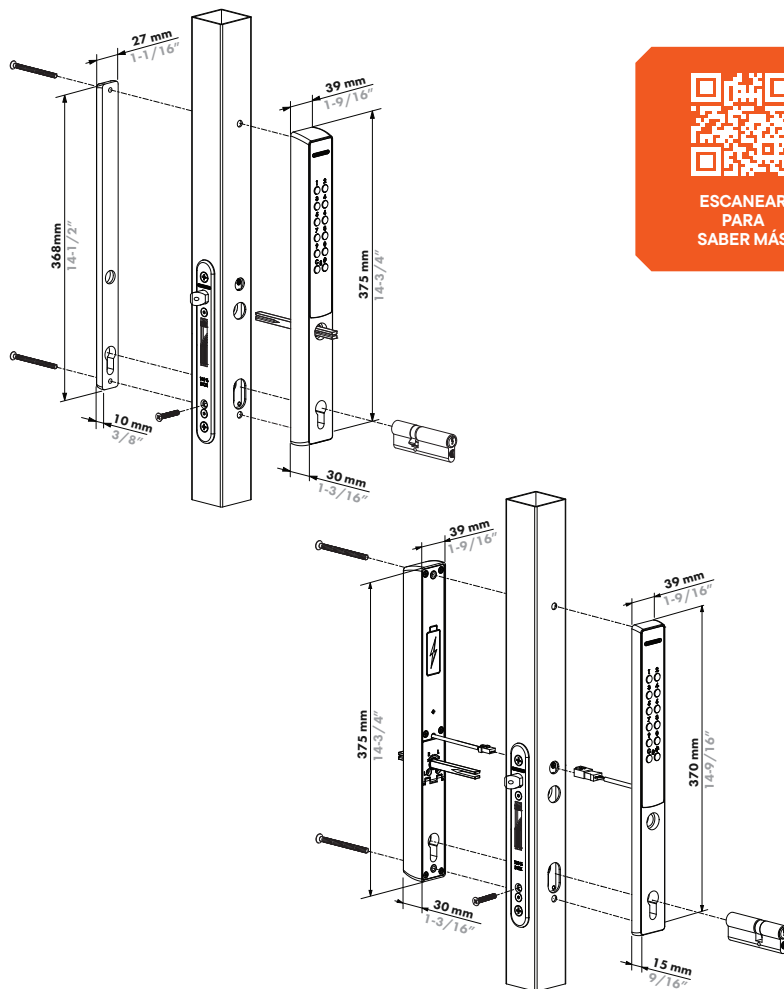

ESCANEAR
PARA
SABER MÁS

VERA

EASY TO OPEN

150K CYCLES

PREMIUM QUALITY

LOCINOX[®]

Let's make it better together

Cerradura electrónica de alta calidad con código y alimentación por pilas.

Altamente eficiente en cuanto a consumo energético. La cerradura "Vera" está diseñada para equipar cualquier puerta con control de acceso con mucha facilidad, sin apenas necesidad de mantenimiento.

Los códigos PIN se pueden añadir, modificar o eliminar de forma sencilla, al igual que los códigos de acceso permanentes.

Forty, Fifty, Sixty y Eightylock.

Descubrir más: locinox.com | help@locinox.com

ESCANEAR
PARA
SABER MÁS

LOCINOX

Vera

Cerradura de código a pilas

Añada fácilmente el control de acceso a las puertas peatonales con VERA, una cerradura de código a pilas para puertas con cerraduras embutidas (FORTY-, FIFTY-, SIXTY- o EIGHTYLOCK).

Características

Configuraciones	Doble cara o una cara con cubierta protectora
Tamaño del perfil de la puerta	Para profundidades de perfil de 40, 50 y 60 mm
Carcasa	Carcasa de aluminio Negro: recubrimiento en polvo Plateado: anodizado
Cilindro	Cilindro europeo (incluido)
Códigos	Hasta 100 códigos Códigos de 4 a 8 dígitos
Fuente de alimentación	Paquete de pilas (incluido)
Fijación	Se atornilla a través del perfil de la puerta.
Ajustabilidad	Reversible izquierda/derecha
Resistencia al clima	IP66
Color	Negro y plateado
Garantía	2 años
Duración de la batería	150 mil ciclos