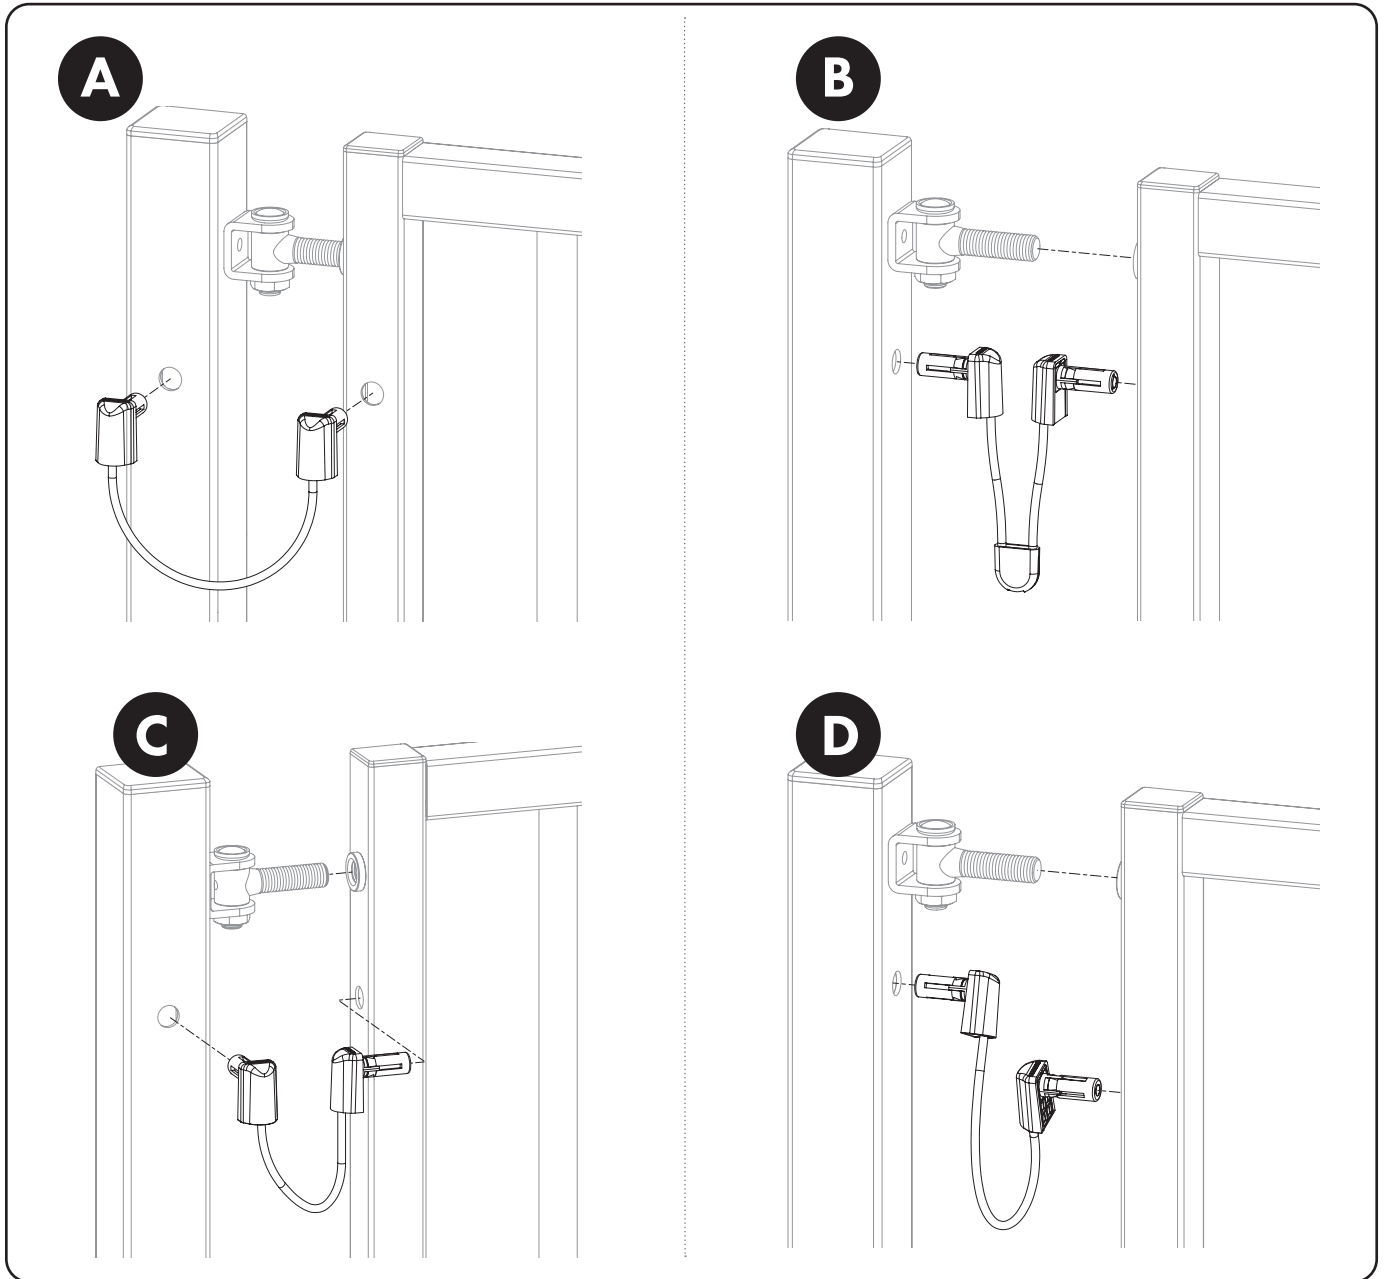

LOCINOX[®]

Let's make it better together

CABLE DE SEGURIDAD

B-SAFE

CABLE DE SEGURIDAD DE ACERO INOXIDABLE
PARA PUERTAS DE HASTA 500 KG

INSTALACIÓN FÁCIL Y RÁPIDA

4 POSIBILIDADES DE INSTALACIÓN EN PUERTAS

ESPECIFICACIONES

- ✓ Tiene una longitud 220 mm y un espesor de 4 mm con un funda protectora transparente de 1 mm
- ✓ Montaje sólido gracias a la tecnología patentada Quick-Fix
- ✓ Cumple la norma EN 12604
- ✓ Apto para puertas de hasta 500 kg
- ✓ Fácil instalación garantizada