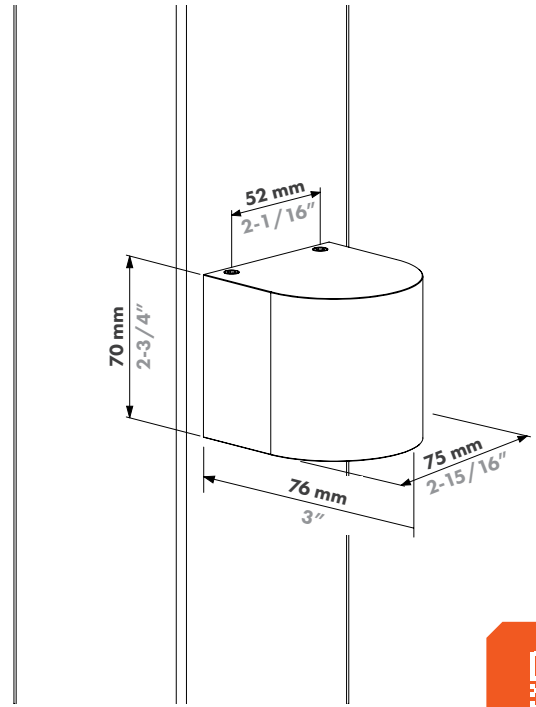

ESCANEAR
PARA
SABER MÁS

LOCINOX

ARCO75

¿Qué la hace tan especial?

- Fácil de instalar por cualquier persona, ya sea un técnico o no
- Apta para instalación en pared, poste y perfil
- Posibilidad de conexión en cadena
- Resistente
- Probada en todo tipo de condiciones meteorológicas
- Diseños estéticos y atemporales
- Versión pintable disponible
- Intercambiable
- Versátil: se puede combinar con postes de aluminio, acero y madera
- Preparación de puerta mínima y sencilla

Descubrir más: locinox.com | help@locinox.com

Características

Tipo de lámpara:	LED
Vida útil:	50 000 h
Brillo:	Versión de 230 V CA: 300 lúmenes Versión de 24 V CC: 270 lúmenes
Temperatura del color:	230 V CA: 2700 K 24 V CC: 2700 K
Opciones de color:	Negro Plata Antracita Pintable
Clasificación para exteriores:	IP65
Clasificación IK:	IK06
Uso en exteriores:	-30°C – 70°C 20-95 % de humedad relativa
Consumo de energía:	Versión de 230 V CA: máx. 4,6 W Versión de 24 V CC: máx. 3 W
Ángulo del haz:	Ambiental
Materiales:	Aluminio, plástico de ingeniería
Certificaciones:	CE