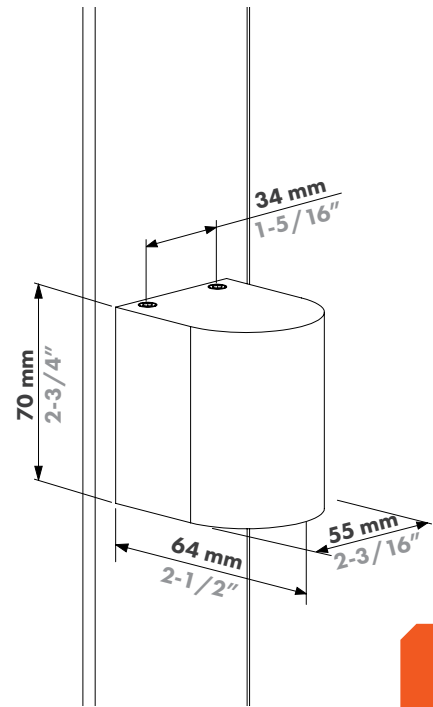

ESCANEAR
PARA
SABER MÁS

LOCINOX

ARCO55

¿Qué la hace tan especial?

- Fácil de instalar por cualquier persona, ya sea un técnico o no
- Apta para instalación en pared, poste y perfil
- Posibilidad de conexión en cadena
- Resistente
- Probada en todo tipo de condiciones meteorológicas
- Diseños estéticos y atemporales
- Versión pintable disponible
- Intercambiable
- Versátil: se puede combinar con postes de aluminio, acero y madera
- Preparación de puerta mínima y sencilla

Descubrir más: locinox.com | help@locinox.com

Características

Tipo de lámpara:	LED
Vida útil:	50 000 h
Brillo:	Versión de 230 V CA: 300 lúmenes Versión de 24 V CC: 270 lúmenes
Temperatura del color:	230 V CA: 2700 K 24 V CC: 2700 K
Opciones de color:	Negro Plata Antracita Pintable
Clasificación para exteriores:	IP65
Clasificación IK:	IK06
Uso en exteriores:	-30°C – 70°C 20-95 % de humedad relativa
Consumo de energía:	Versión de 230 V CA: máx. 4,6 W Versión de 24 V CC: máx. 3 W
Ángulo del haz:	Ambiental
Materiales:	Aluminio, plástico de ingeniería
Certificaciones:	CE