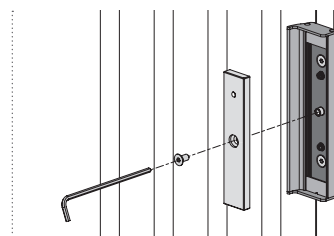

5 12V

12V DC		300 kg
0,66 A		3000 N
7,9 W		660 lbs

5 24V

24V DC		300 kg
0,33 A		3000 N
7,9 W		660 lbs

pictures@locinox.com

ERFOLGREICHE INSTALLATION?

Bitte senden Sie uns Ihre Bilder & Videos

SUCCESSFUL INSTALLATION?