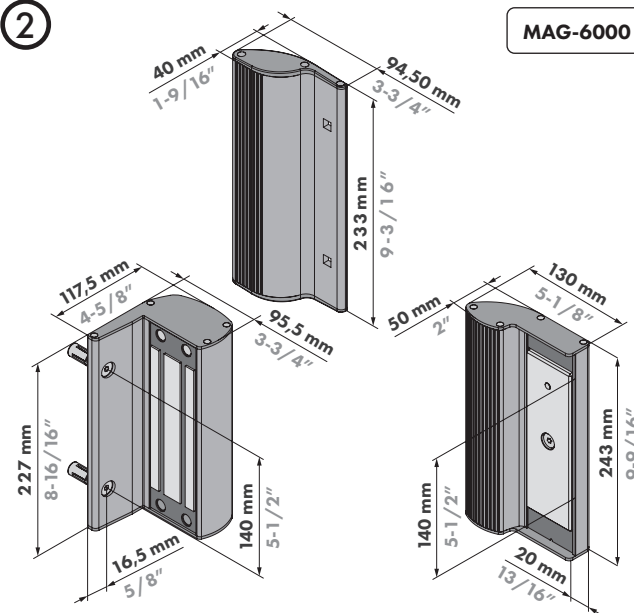

MAG-6000

MAGMAG-6000

Let's make it better together

LOCINOX

LIVE CHAT

www.locinox.com

help@locinox.com

BE-HQ: +32 56 77 27 66
PL-CEE: +48 71 758 21 00

www.locinox.com/mag

LOCINOX USA

LIVE CHAT

www.locinoxusa.com

helpusa@locinox.com

877-LOCINOX

www.locinoxusa.com/mag

①

MAG-6000

MAGMAG-6000

②

MAG-6000

MAGMAG-6000