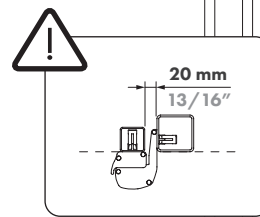

MAGMAG-3000