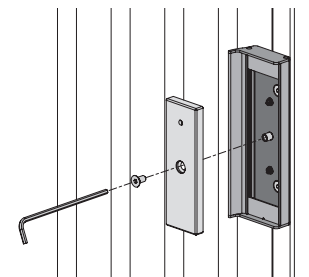

5 12V

12V DC		600 kg
0,46 A		6000 N
5,5 W		660 lbs

5 24V

24V DC		600 kg
0,23 A		6000 N
5,5 W		660 lbs

pictures@locinox.com

SUCCESSFUL INSTALLATION?

Please send us your pictures & videos

SUCCESSVOLLE INSTALLATIE?