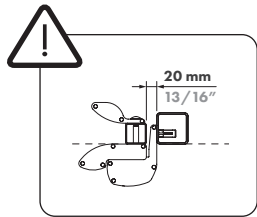

MAG-6000

MAGMAG-6000

Let's make it better together

LOCINOX

LIVE CHAT

www.locinox.com

help@locinox.com

BE-HQ: +32 56 77 27 66
PL-CEE: +48 71 758 21 00

www.locinox.com/mag

LOCINOX USA

LIVE CHAT

www.locinoxusa.com

helpusa@locinox.com

877-LOCINOX

www.locinoxusa.com/mag

①

MAG-6000

MAGMAG-6000

②

MAG-6000

MAGMAG-6000