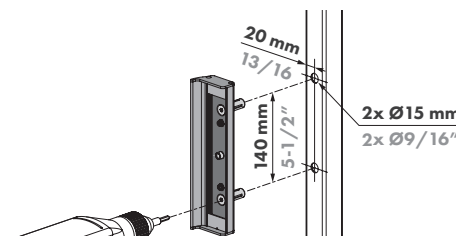

5 12V

12V DC		300 kg
0,66 A		3000 N
7,9 W		660 lbs

5 24V

24V DC		300 kg
0,33 A		3000 N
7,9 W		660 lbs

pictures@locinox.com

ERFOLGREICHE INSTALLATION?

Bitte senden Sie uns Ihre Bilder & Videos

SUCCESSFUL INSTALLATION?