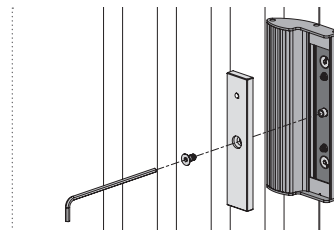

4 A

MAG-3000