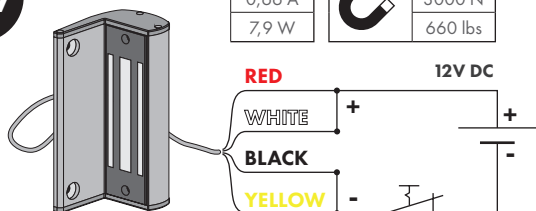

5 12V

12V DC		300 kg
0,66 A		3000 N
7,9 W		660 lbs

5 24V

24V DC		300 kg
0,33 A		3000 N
7,9 W		660 lbs

pictures@locinox.com

ERFOLGREICHE INSTALLATION?

Bitte senden Sie uns Ihre Bilder & Videos

SUCCESSFUL INSTALLATION?