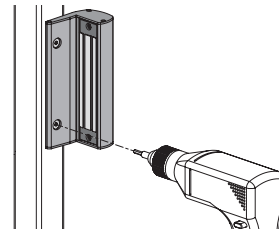

3

4 A

MAG-3000

4 B

MAGMAG-3000

5 12V

12V DC		300 kg
0,66 A		3000 N
7,9 W		660 lbs

5 24V

24V DC		300 kg
0,33 A		3000 N
7,9 W		660 lbs

pictures@locinox.com

ERFOLGREICHE INSTALLATION?

Bitte senden Sie uns Ihre Bilder & Videos

SUCCESSFUL INSTALLATION?

Please send us your pictures & videos

INSTALACION EXITOSA?

Por favor envíenos sus fotos y videos

SUCCESVOLLE INSTALLATIE?

Stuur ons gerust uw foto's & video's door

UDANA INSTALACJA?

Prześlij nam swoje zdjęcia i filmy

INSTALLATION RÉUSSIE?

Veillez nous envoyer vos photos & vidéos

УСПЕШНАЯ УСТАНОВКА?

Пожалуйста, отправьте нам свои фотографии и видео

LOCINOX

Let's make it better together

Doc. Nr.: MANU-000414

* M A N U - 0 0 0 4 1 4 *

Locinox NV • Brabantstraat 107 • 8790 Waregem • Belgium
Locinox CEE • Irysowa 9 • 55-040 Bielany Wrocławskie • Poland
Locinox LLC • 460 Windy Point Drive • Glendale Heights - IL 60139 • USA