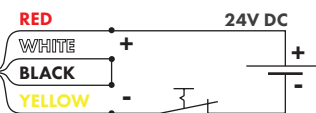

5 12V

12V DC		600 kg
0,46 A		6000 N
5,5 W		660 lbs

5 24V

24V DC		600 kg
0,23 A		6000 N
5,5 W		660 lbs

pictures@locinox.com

SUCCESSFUL INSTALLATION?

Please send us your pictures & videos

SUCCESSVOLLE INSTALLATIE?