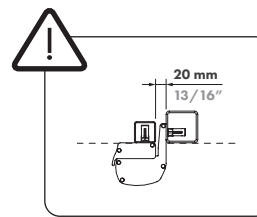

MAGMAG-6000