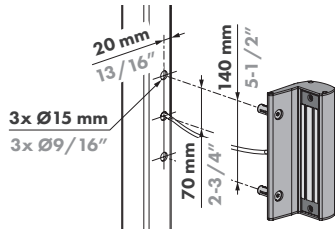

3

4 A

MAG-3000

4 B

MAGMAG-3000

5 12V

12V DC		300 kg
0,66 A		3000 N
7,9 W		660 lbs

5 24V

24V DC		300 kg
0,33 A		3000 N
7,9 W		660 lbs

pictures@locinox.com

ERFOLGREICHE INSTALLATION?

Bitte senden Sie uns Ihre Bilder & Videos

SUCCESSFUL INSTALLATION?

Please send us your pictures & videos

INSTALACION EXITOSA?

Por favor envíenos sus fotos y videos

SUCCESVOLLE INSTALLATIE?

Stuur ons gerust uw foto's & video's door

UDANA INSTALACJA?

Prześlij nam swoje zdjęcia i filmy

INSTALLATION RÉUSSIE?

Veillez nous envoyer vos photos & vidéos

УСПЕШНАЯ УСТАНОВКА?

Пожалуйста, отправьте нам свои фотографии и видео

LOCINOX

Let's make it better together

Doc. Nr.: MANU-000414

* M A N U - 0 0 0 4 1 4 *

Locinox NV • Brabantstraat 107 • 8790 Waregem • Belgium
Locinox CEE • Irysowa 9 • 55-040 Bielany Wrocławskie • Poland
Locinox LLC • 460 Windy Point Drive • Glendale Heights - IL 60139 • USA