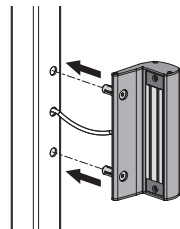

3

4 A

MAG-3000

4 B

MAGMAG-3000

5 12V

12V DC		300 kg
0,66 A		3000 N
7,9 W		660 lbs

5 24V

24V DC		300 kg
0,33 A		3000 N
7,9 W		660 lbs

pictures@locinox.com

ERFOLGREICHE INSTALLATION?

Bitte senden Sie uns Ihre Bilder & Videos

SUCCESSFUL INSTALLATION?

Please send us your pictures & videos

INSTALACION EXITOSA?

Por favor envíenos sus fotos y videos

SUCCESVOLLE INSTALLATIE?

Stuur ons gerust uw foto's & video's door

UDANA INSTALACJA?

Prześlij nam swoje zdjęcia i filmy

INSTALLATION RÉUSSIE?

Veillez nous envoyer vos photos & vidéos

УСПЕШНАЯ УСТАНОВКА?

Пожалуйста, отправьте нам свои фотографии и видео

LOCINOX

Let's make it better together

Doc. Nr.: MANU-000414

* M A N U - 0 0 0 4 1 4 *

Locinox NV • Brabantstraat 107 • 8790 Waregem • Belgium
Locinox CEE • Irysowa 9 • 55-040 Bielany Wrocławskie • Poland
Locinox LLC • 460 Windy Point Drive • Glendale Heights - IL 60139 • USA