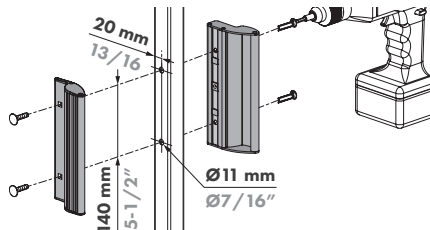

4 A

MAG-3000