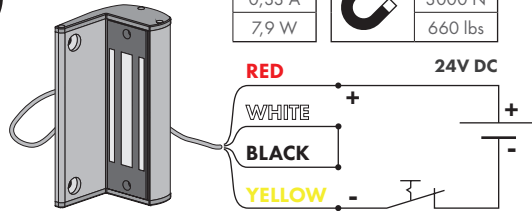

5 12V

12V DC		300 kg
0,66 A		3000 N
7,9 W		660 lbs

5 24V

24V DC		300 kg
0,33 A		3000 N
7,9 W		660 lbs

pictures@locinox.com

ERFOLGREICHE INSTALLATION?

Bitte senden Sie uns Ihre Bilder & Videos

SUCCESSFUL INSTALLATION?