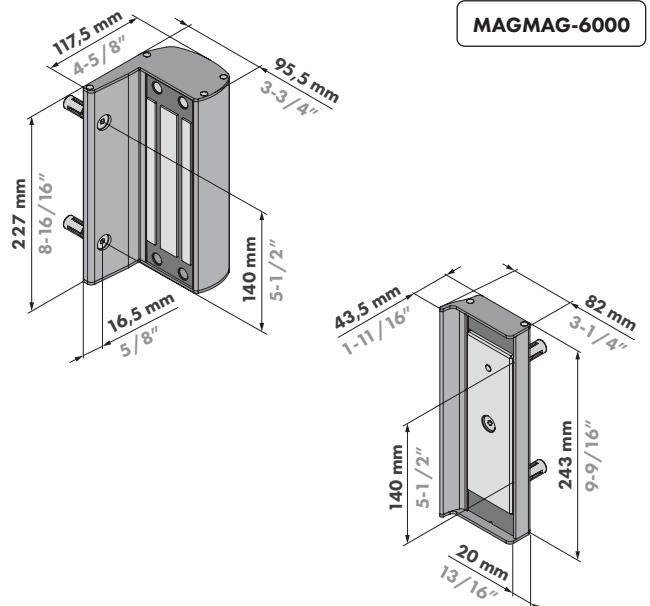

MAGMAG-6000