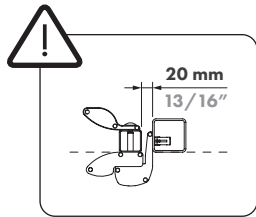

MAGMAG-3000