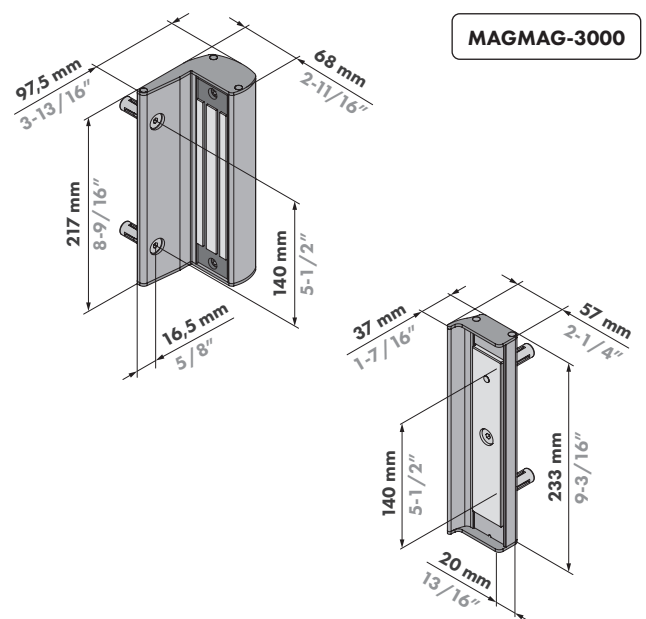

MAG-3000

MAGMAG-3000

Let's make it better together

? LOCINOX

LIVE CHAT

www.locinox.com

BE-HQ: +32 56 77 27 66
PL-CEE: +48 71 758 21 00

help@locinox.com

www.locinox.com/mag-3000/magmag-3000

? LOCINOX USA

LIVE CHAT

www.locinoxusa.com

877- LOCINOX

helpusa@locinox.com

www.locinoxusa.com/mag-3000/magmag-3000

①

②