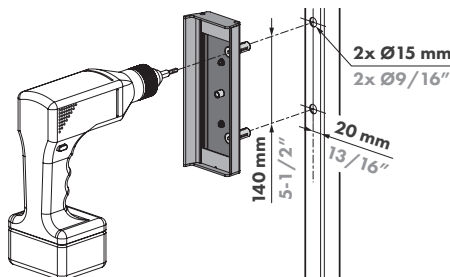

5 12V

12V DC		600 kg
0,46 A		6000 N
5,5 W		660 lbs

5 24V

24V DC		600 kg
0,23 A		6000 N
5,5 W		660 lbs

pictures@locinox.com

SUCCESSFUL INSTALLATION?

Please send us your pictures & videos

SUCCESSVOLLE INSTALLATIE?