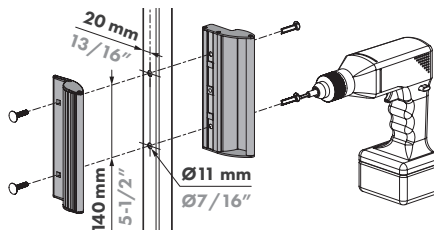

4 A

MAG-6000