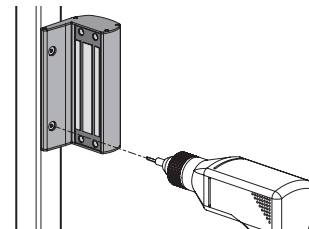

3

4 A

MAG-6000

4 B

MAGMAG-6000

5 12V

12V DC		600 kg
0,46 A		6000 N
5,5 W		660 lbs

5 24V

24V DC		600 kg
0,23 A		6000 N
5,5 W		660 lbs

pictures@locinox.com

SUCCESSFUL INSTALLATION?

Please send us your pictures & videos

SUCCESSVOLLE INSTALLATIE?

Stuur ons gerust uw foto's & video's door

INSTALLATION RÉUSSIE?

Veuillez nous envoyer vos photos & vidéos

ERFOLGREICHE INSTALLATION?

Bitte senden Sie uns Ihre Bilder & Videos

INSTALACION EXITOSA?

Por favor envíenos sus fotos y videos

UDANA INSTALACJA?

Prześlij nam swoje zdjęcia i filmy

УСПЕШНАЯ УСТАНОВКА?

Пожалуйста, отправьте нам свои фотографии и видео

LOCINOX

Let's make it better together

Doc. Nr.: MANU-000437

Locinox NV • Brabantstraat 107 • 8790 Waregem • Belgium
Locinox CEE • Irysova 9 • 55-040 Bielany Wrocławskie • Poland
Locinox LLC • 460 Windy Point Drive • Glendale Heights - IL 60139 • USA

MANU-000437