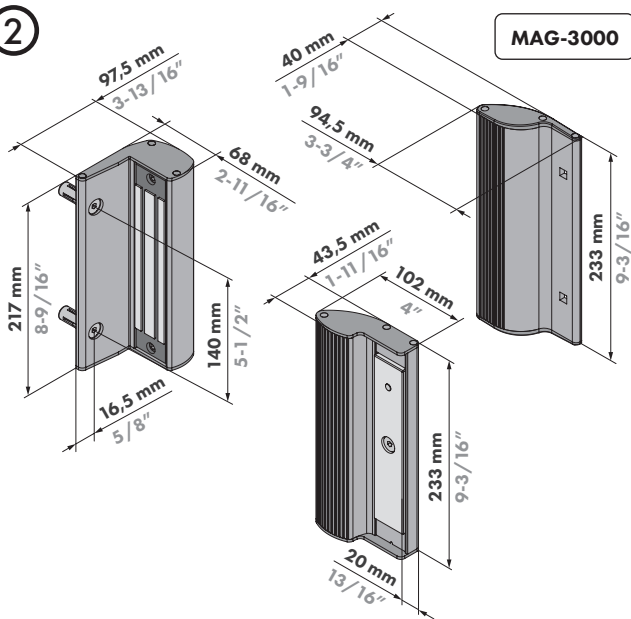

MAG-3000

MAGMAG-3000

Let's make it better together

? LOCINOX

LIVE CHAT

www.locinox.com

BE-HQ: +32 56 77 27 66
PL-CEE: +48 71 758 21 00

help@locinox.com

www.locinox.com/mag-3000/magmag-3000

? LOCINOX USA

LIVE CHAT

www.locinoxusa.com

877- LOCINOX

helpusa@locinox.com

www.locinoxusa.com/mag-3000/magmag-3000

①

②