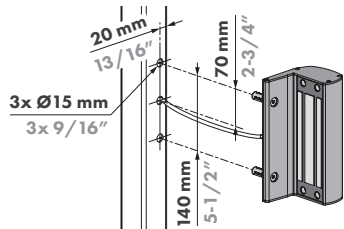

3

4 A

MAG-6000

4 B

MAGMAG-6000

5 12V

12V DC		600 kg
0,46 A		6000 N
5,5 W		660 lbs

5 24V

24V DC		600 kg
0,23 A		6000 N
5,5 W		660 lbs

pictures@locinox.com

SUCCESSFUL INSTALLATION?

Please send us your pictures & videos

SUCCESSVOLLE INSTALLATIE?

Stuur ons gerust uw foto's & video's door

INSTALLATION RÉUSSIE?

Veuillez nous envoyer vos photos & vidéos

ERFOLGREICHE INSTALLATION?

Bitte senden Sie uns Ihre Bilder & Videos

INSTALACION EXITOSA?

Por favor envíenos sus fotos y videos

UDANA INSTALACJA?

Prześlij nam swoje zdjęcia i filmy

УСПЕШНАЯ УСТАНОВКА?

Пожалуйста, отправьте нам свои фотографии и видео

LOCINOX

Let's make it better together

Doc. Nr.: MANU-000437

Locinox NV • Brabantstraat 107 • 8790 Waregem • Belgium
Locinox CEE • Irysova 9 • 55-040 Bielany Wrocławskie • Poland
Locinox LLC • 460 Windy Point Drive • Glendale Heights - IL 60139 • USA

MANU-000437