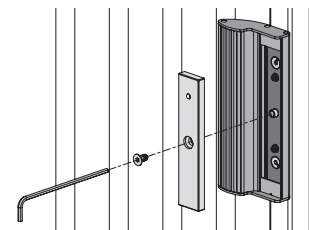

4 A

MAG-6000