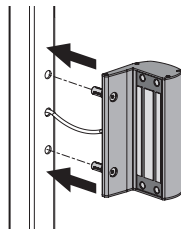

3

4 A

MAG-6000

4 B

MAGMAG-6000

5 12V

12V DC		600 kg
0,46 A		6000 N
5,5 W		660 lbs

5 24V

24V DC		600 kg
0,23 A		6000 N
5,5 W		660 lbs

pictures@locinox.com

SUCCESSFUL INSTALLATION?

Please send us your pictures & videos

SUCCESSVOLLE INSTALLATIE?

Stuur ons gerust uw foto's & video's door

INSTALLATION RÉUSSIE?

Veuillez nous envoyer vos photos & vidéos

ERFOLGREICHE INSTALLATION?

Bitte senden Sie uns Ihre Bilder & Videos

INSTALACION EXITOSA?

Por favor envíenos sus fotos y videos

UDANA INSTALACJA?

Prześlij nam swoje zdjęcia i filmy

УСПЕШНАЯ УСТАНОВКА?

Пожалуйста, отправьте нам свои фотографии и видео

LOCINOX

Let's make it better together

Doc. Nr.: MANU-000437

Locinox NV • Brabantstraat 107 • 8790 Waregem • Belgium
Locinox CEE • Irysova 9 • 55-040 Bielany Wrocławskie • Poland
Locinox LLC • 460 Windy Point Drive • Glendale Heights - IL 60139 • USA

MANU-000437