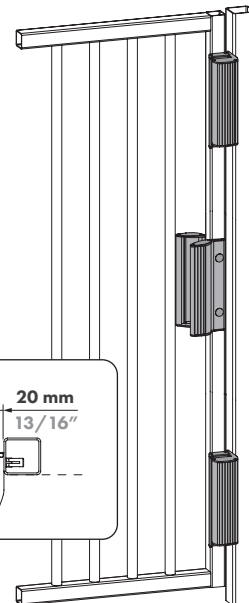

MAGMAG-3000