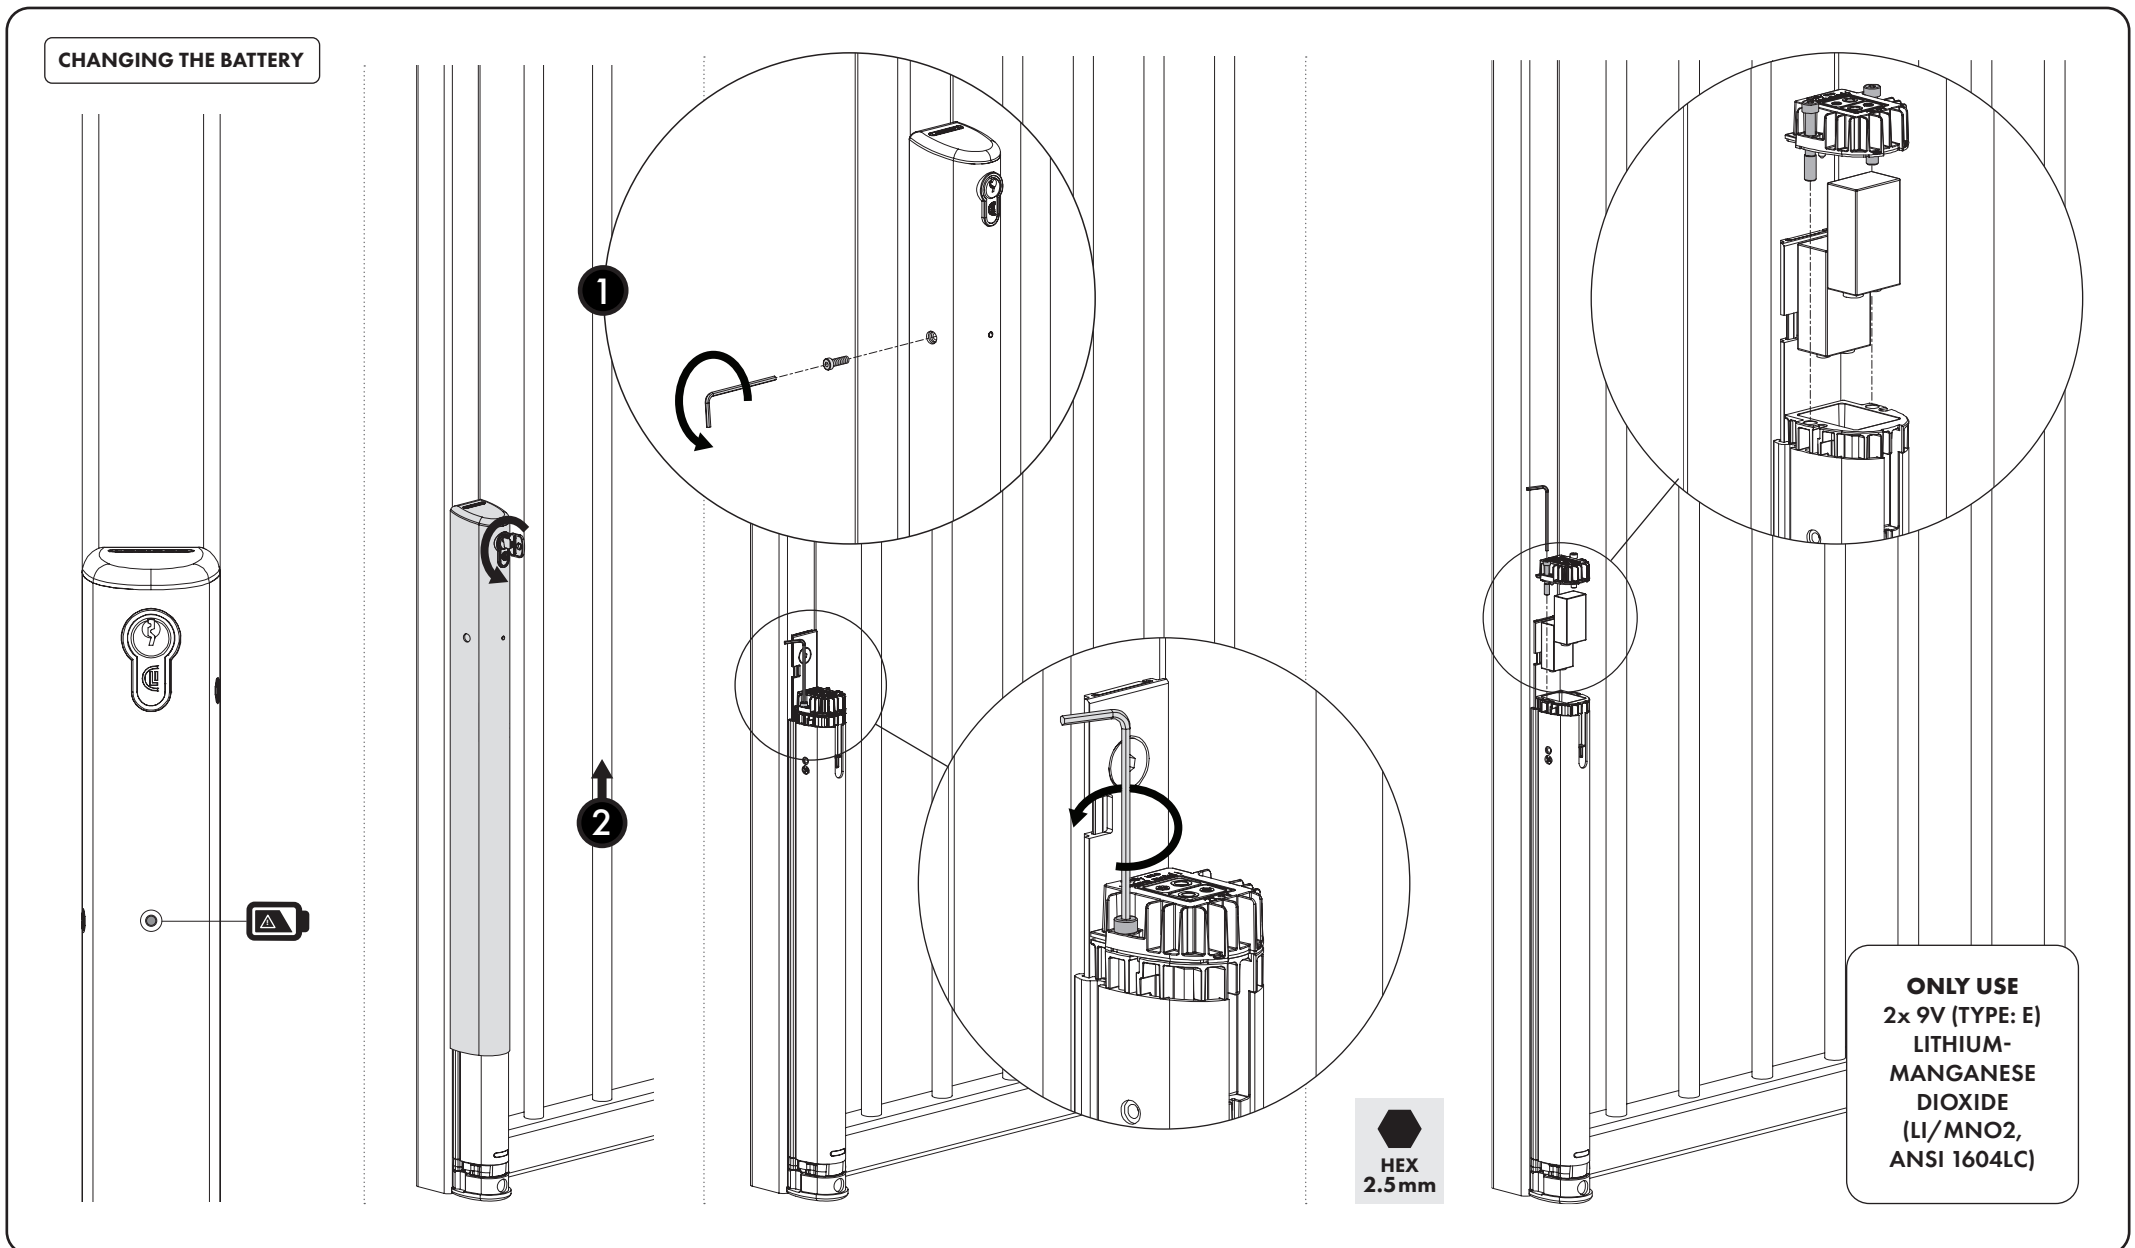

ELECTRADROP-R

5 m (4x 0,5 mm²)
16' 4" (4x 24 ga)

ELECTRADROP-R-P

5 m (7x 0,5 mm²)
16' 4" (7x 24 ga)

CE FC

QUICK-FIX

OPEN

CLOSED

≥40 mm
≥1-9/16"

Ø15 mm
Ø9/16"

540 mm
21-1/4"

20 mm
13/16"

Min. 20 mm
Min. 13/16"

Ø9/16"
Ø15mm

<p>pictures@locinox.com</p>	<p>SUCCESSFUL INSTALLATION? Please send us your pictures & videos</p>	<p>SUCCESVOLLE INSTALLATIE? Stuur gerust uw foto's & video's door</p>	<p>INSTALLATION RÉUSSIE? Veuillez nous envoyer vos photos & vidéos</p>	<p>ERFOLGREICHE INSTALLATION? Bitte senden Sie uns Ihre Bilder & Videos</p>	<p>INSTALACION EXITOSA? Por favor envíenos sus fotos y videos</p>	<p>UDANA INSTALACJA? Prześlij nam swoje zdjęcia i filmy</p>	<p>УСПЕШНАЯ УСТАНОВКА? Пожалуйста, отправьте нам свой фотографии и видео</p>
---	--	--	---	--	--	--	---