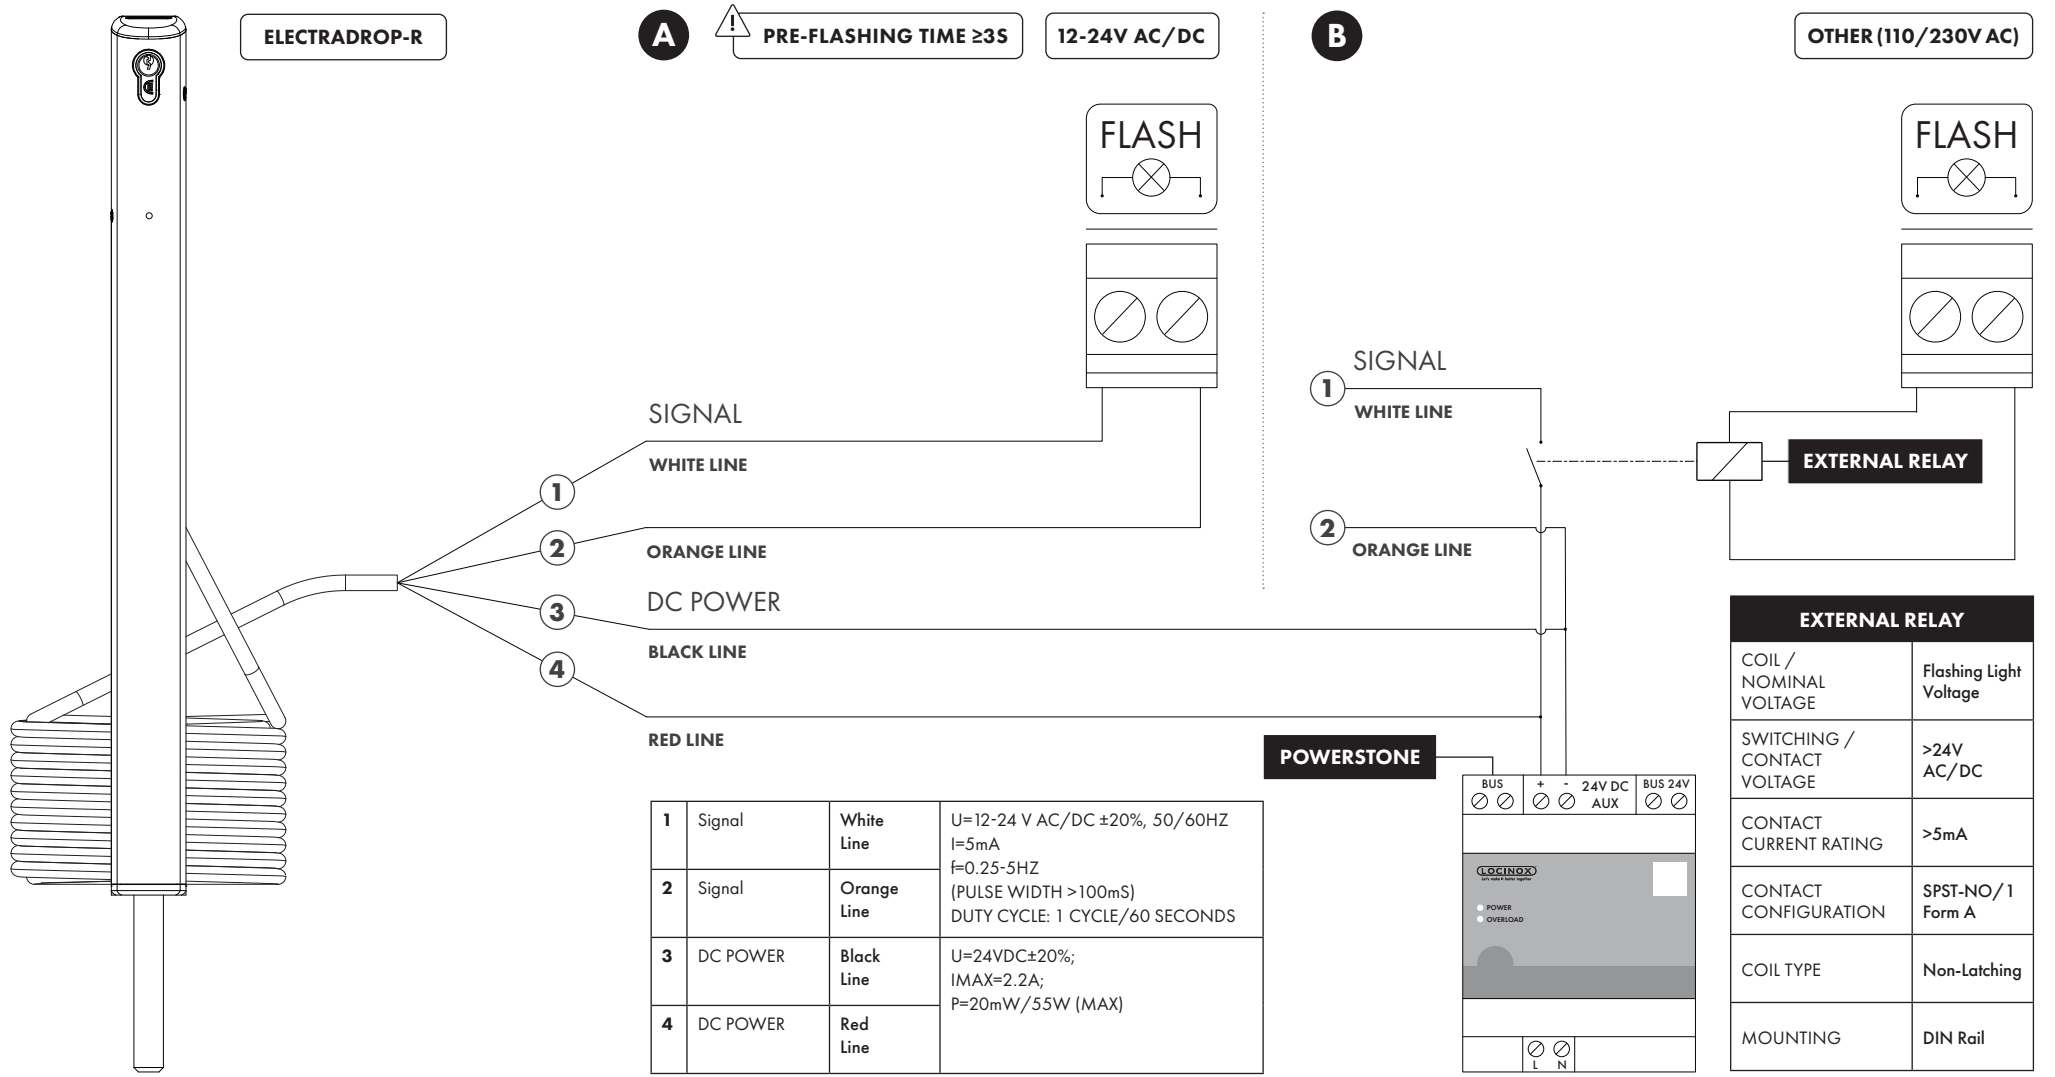

ELECTRADROP-R

5 m (4x 0,5 mm²)
16' 4" (4x 24 ga)

ELECTRADROP-R-P

5 m (7x 0,5 mm²)
16' 4" (7x 24 ga)

CE FC

QUICK-FIX

OPEN

CLOSED

≥40 mm
≥1-9/16"

Ø15 mm
Ø9/16"

540 mm
21-1/4"

20 mm
13/16"

Min. 20 mm
Min. 13/16"

Ø9/16"
Ø15mm

<p>pictures@locinox.com</p>	<p>SUCCESSFUL INSTALLATION? Please send us your pictures & videos</p>	<p>SUCCESVOLLE INSTALLATIE? Stuur gerust uw foto's & video's door</p>	<p>INSTALLATION RÉUSSIE? Veuillez nous envoyer vos photos & vidéos</p>	<p>ERFOLGREICHE INSTALLATION? Bitte senden Sie uns Ihre Bilder & Videos</p>	<p>INSTALACION EXITOSA? Por favor envíenos sus fotos y videos</p>	<p>UDANA INSTALACJA? Prześlij nam swoje zdjęcia i filmy</p>	<p>УСПЕШНАЯ УСТАНОВКА? Пожалуйста, отправьте нам свой фотографии и видео</p>
---	--	--	---	--	--	--	---

MANU-000464

POSITION OUTPUT

ELECTRADROP-R CONTINUOUS SIGNAL

ELECTRADROP-R PULSE SIGNAL

FREQUENCY=0.25-5HZ
(PULS WIDTH >100mS)