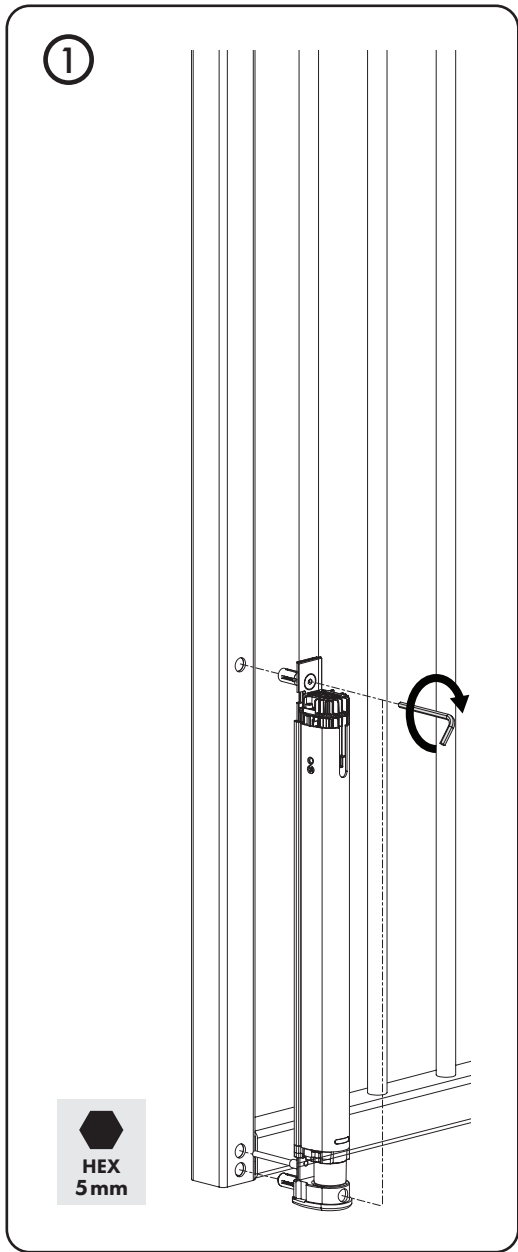

ELECTRADROP-E

5 m (4x 0,5 mm²)
16' 4" (4x 24 ga)

ELECTRADROP-E-P

5 m (7x 0,5 mm²)
16' 4" (7x 24 ga)

QUICK-FIX

OPEN

CLOSED

≥40 mm
≥1-9/16"

ELECTRADROP-R

5 m (4x 0,5 mm²)
16' 4" (4x 24 ga)

ELECTRADROP-R-P

5 m (7x 0,5 mm²)
16' 4" (7x 24 ga)

CE FC

QUICK-FIX

OPEN

CLOSED

≥40 mm
≥1-9/16"

Ø15 mm
Ø9/16"

540 mm
21-1/4"

20 mm
13/16"

Min. 20 mm
Min. 13/16"

Ø9/16"
Ø15mm

<p>pictures@locinox.com</p>	<p>SUCCESSFUL INSTALLATION? Please send us your pictures & videos</p>	<p>SUCCESVOLLE INSTALLATIE? Stuur gerust uw foto's & video's door</p>	<p>INSTALLATION RÉUSSIE? Veuillez nous envoyer vos photos & vidéos</p>	<p>ERFOLGREICHE INSTALLATION? Bitte senden Sie uns Ihre Bilder & Videos</p>	<p>INSTALACION EXITOSA? Por favor envíenos sus fotos y videos</p>	<p>UDANA INSTALACJA? Prześlij nam swoje zdjęcia i filmy</p>	<p>УСПЕШНАЯ УСТАНОВКА? Пожалуйста, отправьте нам свой фотографии и видео</p>
---	--	--	---	--	--	--	---