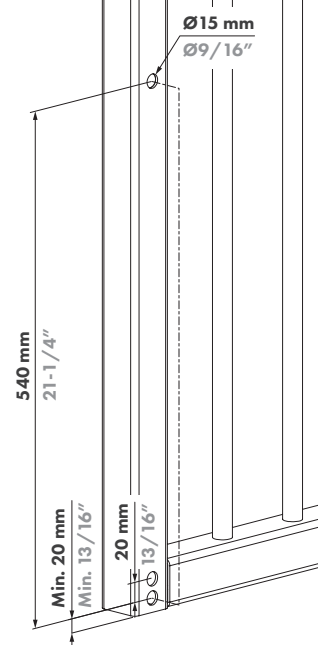

ELECTRADROP-E

5 m (4x 0,5 mm²)
16' 4" (4x 24 ga)

ELECTRADROP-E-P

5 m (7x 0,5 mm²)
16' 4" (7x 24 ga)

QUICK-FIX

OPEN

CLOSED

≥40 mm
≥1-9/16"

Ø9/16"
Ø15mm

1

2

HEX
2.5mm

FAIL SAFE EXIT

pictures@locinox.com

SUCCESSFUL
INSTALLATION?
Please send us your
pictures & videos

SUCCEVOLLE
INSTALLATIE?
Stuur gerust uw foto's
& video's door

ELECTRADROP-R

5 m (4x 0,5 mm²)
16' 4" (4x 24 ga)

ELECTRADROP-R-P

5 m (7x 0,5 mm²)
16' 4" (7x 24 ga)

CE FC

QUICK-FIX

OPEN

CLOSED

≥40 mm
≥1-9/16"

Ø15 mm
Ø9/16"

540 mm
21-1/4"

20 mm
13/16"

Min. 20 mm
Min. 13/16"

Ø9/16"
Ø15mm

<p>pictures@locinox.com</p>	<p>SUCCESSFUL INSTALLATION? Please send us your pictures & videos</p>	<p>SUCCESVOLLE INSTALLATIE? Stuur gerust uw foto's & video's door</p>	<p>INSTALLATION RÉUSSIE? Veuillez nous envoyer vos photos & vidéos</p>	<p>ERFOLGREICHE INSTALLATION? Bitte senden Sie uns Ihre Bilder & Videos</p>	<p>INSTALACION EXITOSA? Por favor envíenos sus fotos y videos</p>	<p>UDANA INSTALACJA? Prześlij nam swoje zdjęcia i filmy</p>	<p>УСПЕШНАЯ УСТАНОВКА? Пожалуйста, отправьте нам свой фотографии и видео</p>
---	--	--	---	--	--	--	---