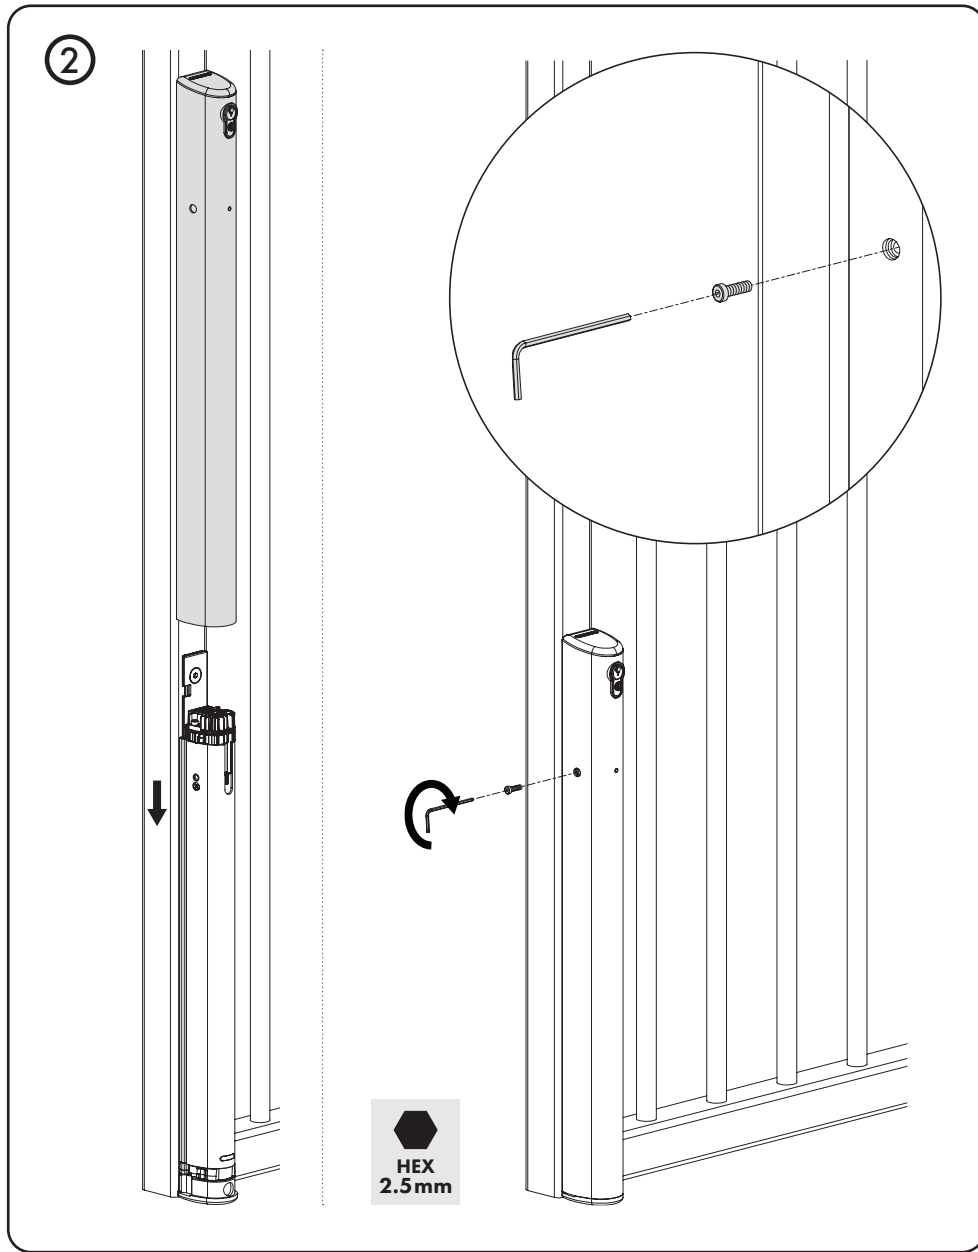

ELECTRADROP-R

5 m (4x 0,5 mm²)
16' 4" (4x 24 ga)

ELECTRADROP-R-P

5 m (7x 0,5 mm²)
16' 4" (7x 24 ga)

CE FC

QUICK-FIX

OPEN

CLOSED

≥40 mm
≥1-9/16"

Ø15 mm
Ø9/16"

540 mm
21-1/4"

20 mm
13/16"

Min. 20 mm
Min. 13/16"

Ø9/16"
Ø15mm

<p>pictures@locinox.com</p>	<p>SUCCESSFUL INSTALLATION? Please send us your pictures & videos</p>	<p>SUCCESVOLLE INSTALLATIE? Stuur gerust uw foto's & video's door</p>	<p>INSTALLATION RÉUSSIE? Veuillez nous envoyer vos photos & vidéos</p>	<p>ERFOLGREICHE INSTALLATION? Bitte senden Sie uns Ihre Bilder & Videos</p>	<p>INSTALACION EXITOSA? Por favor envíenos sus fotos y videos</p>	<p>UDANA INSTALACJA? Prześlij nam swoje zdjęcia i filmy</p>	<p>УСПЕШНАЯ УСТАНОВКА? Пожалуйста, отправьте нам свой фотографии и видео</p>
---	--	--	---	--	--	--	---