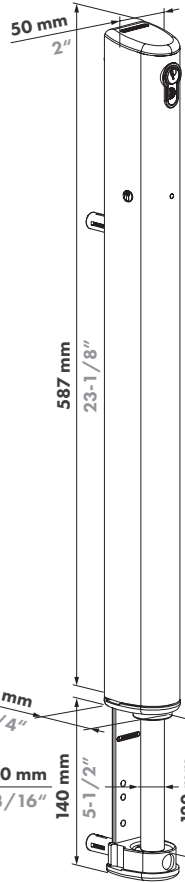

ELECTRADROP-E

5 m (4x 0,5 mm²)
16' 4" (4x 24 ga)

ELECTRADROP-E-P

5 m (7x 0,5 mm²)
16' 4" (7x 24 ga)

QUICK-FIX

OPEN

CLOSED

≥40 mm
≥1-9/16"

Ø9/16"
Ø15mm

1

2

HEX
2.5mm

FAIL SAFE EXIT

pictures@locinox.com

SUCCESSFUL
INSTALLATION?
Please send us your
pictures & videos

SUCCEVOLLE
INSTALLATIE?
Stuur gerust uw foto's
& video's door

ELECTRADROP-R

5 m (4x 0,5 mm²)
16' 4" (4x 24 ga)

ELECTRADROP-R-P

5 m (7x 0,5 mm²)
16' 4" (7x 24 ga)

CE FC

QUICK-FIX

OPEN

CLOSED

≥40 mm
≥1-9/16"

Ø15 mm
Ø9/16"

540 mm
21-1/4"

20 mm
13/16"

Min. 20 mm
Min. 13/16"

Ø9/16"
Ø15mm

<p>pictures@locinox.com</p>	<p>SUCCESSFUL INSTALLATION? Please send us your pictures & videos</p>	<p>SUCCESVOLLE INSTALLATIE? Stuur gerust uw foto's & video's door</p>	<p>INSTALLATION RÉUSSIE? Veuillez nous envoyer vos photos & vidéos</p>	<p>ERFOLGREICHE INSTALLATION? Bitte senden Sie uns Ihre Bilder & Videos</p>	<p>INSTALACION EXITOSA? Por favor envíenos sus fotos y videos</p>	<p>UDANA INSTALACJA? Prześlij nam swoje zdjęcia i filmy</p>	<p>УСПЕШНАЯ УСТАНОВКА? Пожалуйста, отправьте нам свой фотографии и видео</p>
---	--	--	---	--	--	--	---