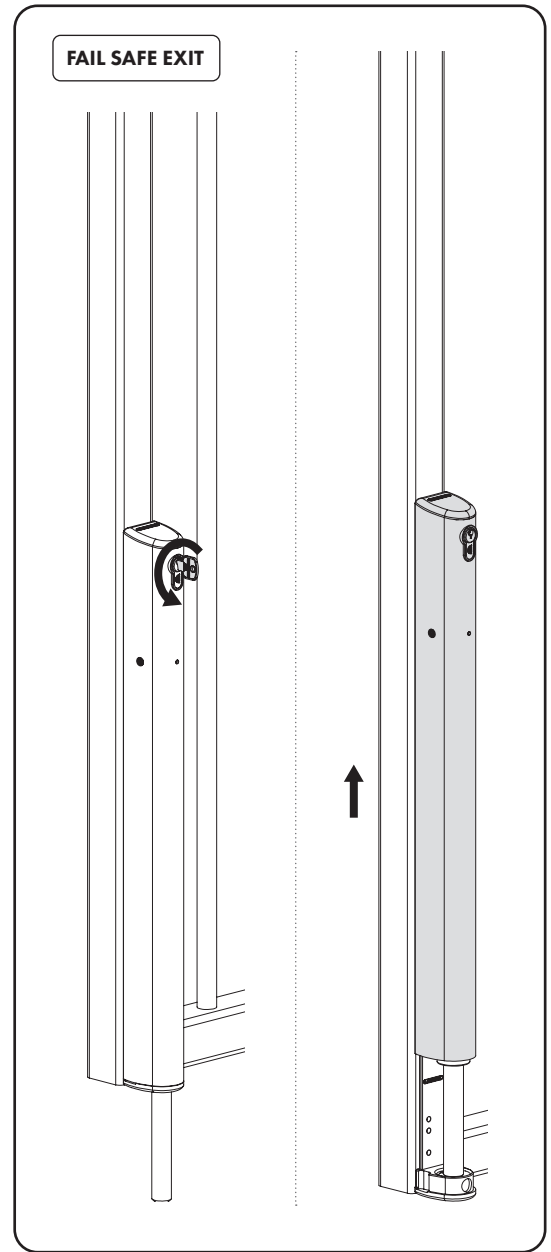

ELECTRADROP-E

5 m (4x 0,5 mm²)
16' 4" (4x 24 ga)

ELECTRADROP-E-P

5 m (7x 0,5 mm²)
16' 4" (7x 24 ga)

QUICK-FIX

OPEN

CLOSED

≥40 mm
≥1-9/16"

ELECTRADROP-R

5 m (4x 0,5 mm²)
16' 4" (4x 24 ga)

ELECTRADROP-R-P

5 m (7x 0,5 mm²)
16' 4" (7x 24 ga)

CE FC

QUICK-FIX

OPEN

CLOSED

≥40 mm
≥1-9/16"

Ø15 mm
Ø9/16"

540 mm
21-1/4"

20 mm
13/16"

Min. 20 mm
Min. 13/16"

Ø9/16"
Ø15mm

<p>pictures@locinox.com</p>	<p>SUCCESSFUL INSTALLATION? Please send us your pictures & videos</p>	<p>SUCCESVOLLE INSTALLATIE? Stuur gerust uw foto's & video's door</p>	<p>INSTALLATION RÉUSSIE? Veuillez nous envoyer vos photos & vidéos</p>	<p>ERFOLGREICHE INSTALLATION? Bitte senden Sie uns Ihre Bilder & Videos</p>	<p>INSTALACION EXITOSA? Por favor envíenos sus fotos y videos</p>	<p>UDANA INSTALACJA? Prześlij nam swoje zdjęcia i filmy</p>	<p>УСПЕШНАЯ УСТАНОВКА? Пожалуйста, отправьте нам свой фотографии и видео</p>
---	--	--	---	--	--	--	---