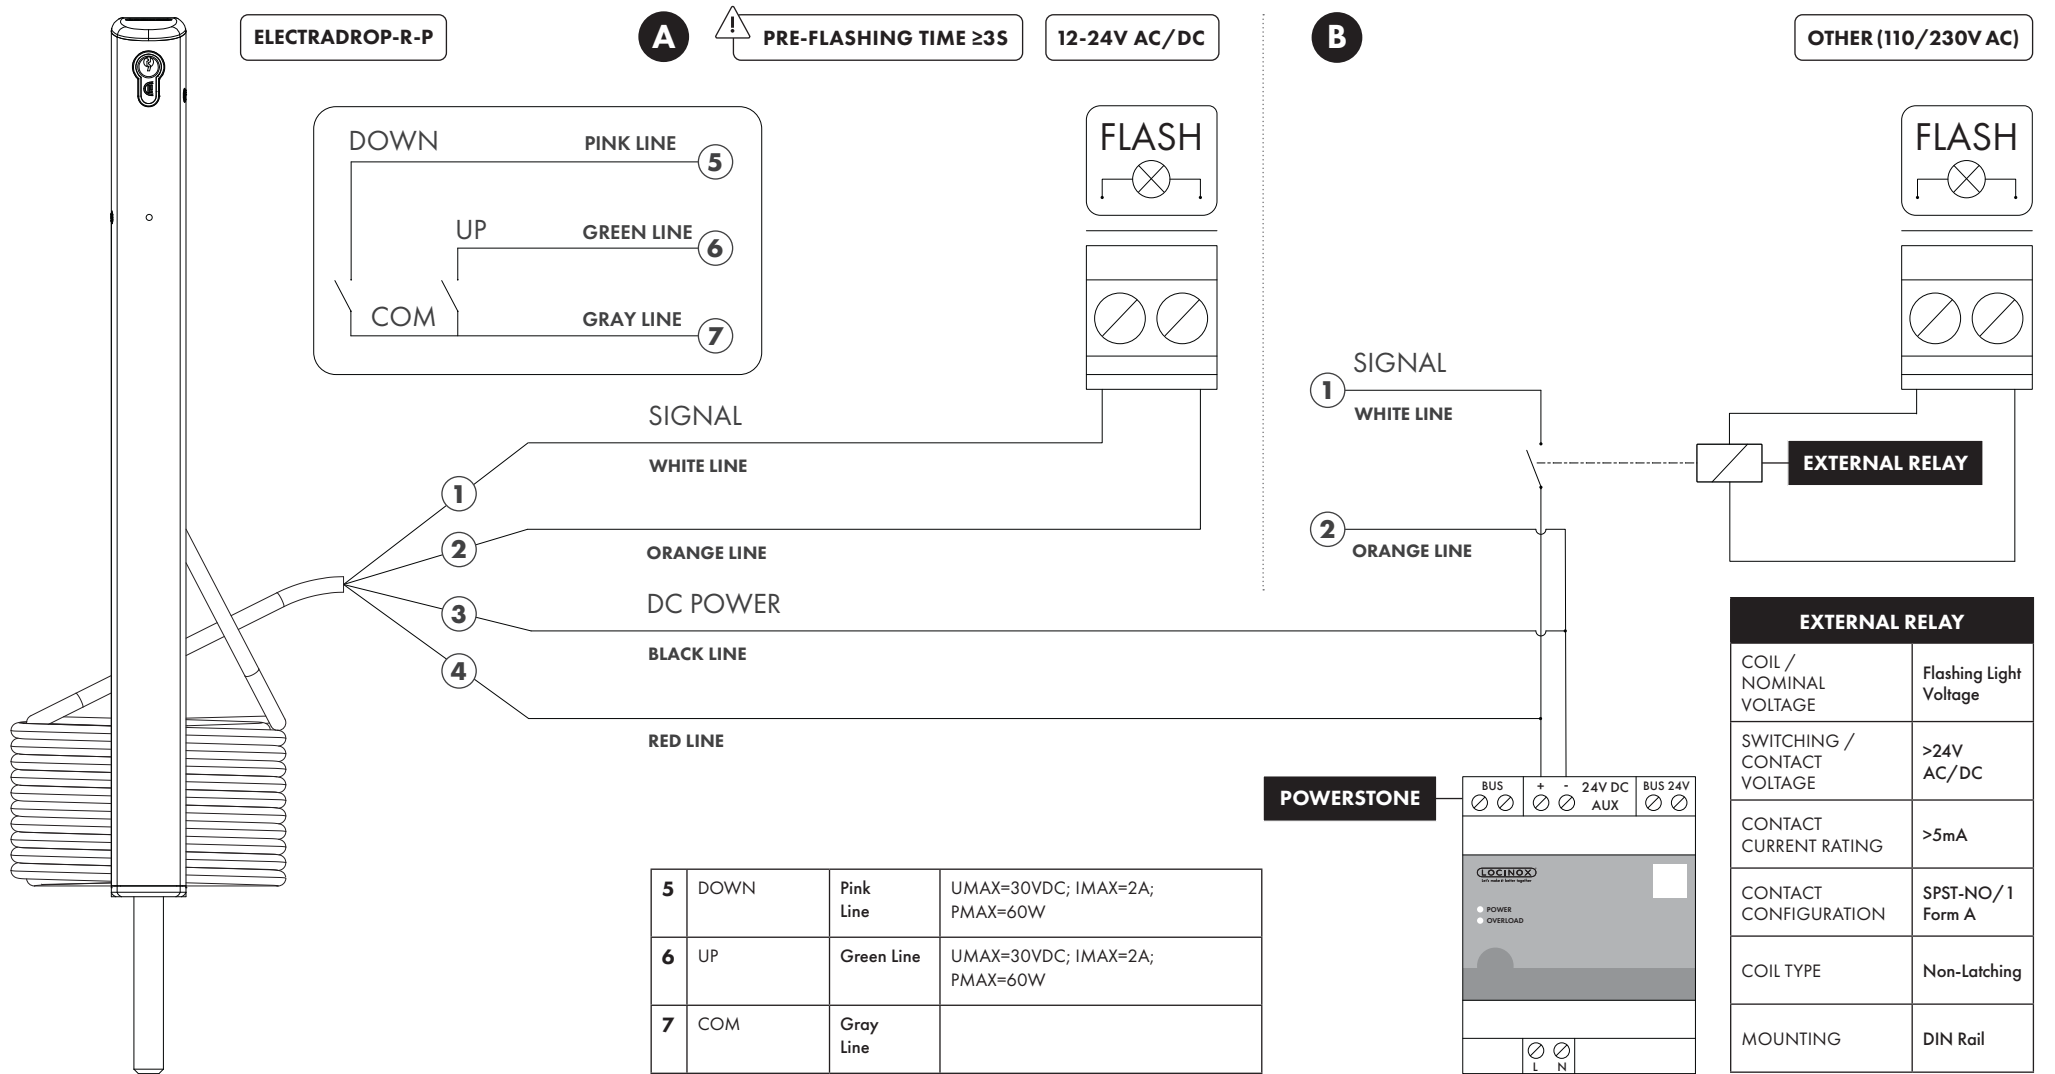

ELECTRADROP-R

5 m (4x 0,5 mm²)
16' 4" (4x 24 ga)

ELECTRADROP-R-P

5 m (7x 0,5 mm²)
16' 4" (7x 24 ga)

CE FC

QUICK-FIX

OPEN

CLOSED

≥40 mm
≥1-9/16"

Ø15 mm
Ø9/16"

540 mm
21-1/4"

20 mm
13/16"

Min. 20 mm
Min. 13/16"

Ø9/16"
Ø15mm

<p>pictures@locinox.com</p>	<p>SUCCESSFUL INSTALLATION? Please send us your pictures & videos</p>	<p>SUCCESVOLLE INSTALLATIE? Stuur gerust uw foto's & video's door</p>	<p>INSTALLATION RÉUSSIE? Veuillez nous envoyer vos photos & vidéos</p>	<p>ERFOLGREICHE INSTALLATION? Bitte senden Sie uns Ihre Bilder & Videos</p>	<p>INSTALACION EXITOSA? Por favor envíenos sus fotos y videos</p>	<p>UDANA INSTALACJA? Prześlij nam swoje zdjęcia i filmy</p>	<p>УСПЕШНАЯ УСТАНОВКА? Пожалуйста, отправьте нам свой фотографии и видео</p>
---	--	--	---	--	--	--	---

MANU-000464

POSITION OUTPUT

ELECTRADROP-R CONTINUOUS SIGNAL

ELECTRADROP-R PULSE SIGNAL

FREQUENCY=0.25-5HZ
(PULS WIDTH >100mS)