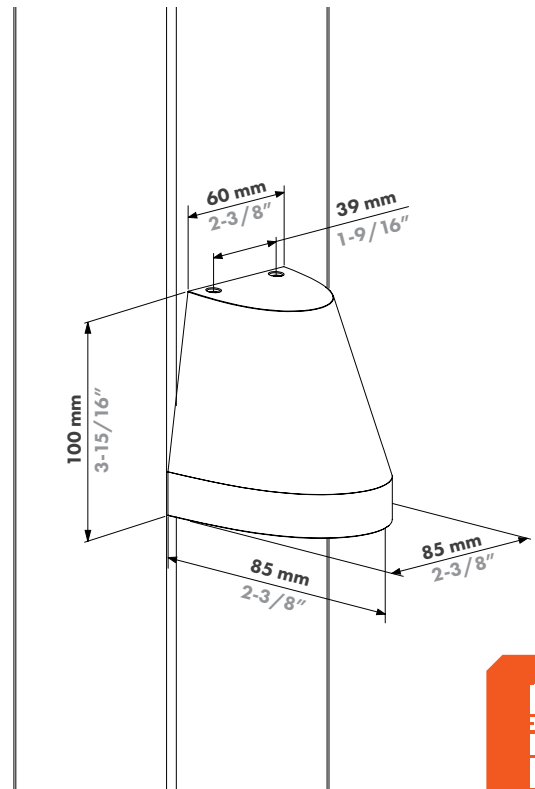

ESCANEAR
PARA
SABER MÁS

LOCINOX

CONE85

¿Qué la hace tan especial?

- Fácil de instalar por cualquier persona, ya sea un técnico o no
- Apta para instalación en pared, poste y perfil
- Posibilidad de conexión en cadena
- Resistente
- Probada en todo tipo de condiciones meteorológicas
- Diseños estéticos y atemporales
- Versión pintable disponible
- Intercambiable
- Versátil: se puede combinar con postes de aluminio, acero y madera
- Preparación de puerta mínima y sencilla

Descubrir más: locinox.com | help@locinox.com

Características

Tipo de lámpara:	LED
Vida útil:	50 000 h
Brillo:	Versión de 230 V CA: 300 lúmenes Versión de 24 V CC: 270 lúmenes
Temperatura del color:	230 V CA: 2700 K 24 V CC: 2700 K
Opciones de color:	Negro Plata Antracita Pintable
Clasificación para exteriores:	IP65
Clasificación IK:	IK06
Uso en exteriores:	-30°C – 70°C 20-95 % de humedad relativa
Consumo de energía:	Versión de 230 V CA: máx. 4,6 W Versión de 24 V CC: máx. 3 W
Ángulo del haz:	Ambiental
Materiales:	Aluminio, plástico de ingeniería
Certificaciones:	CE