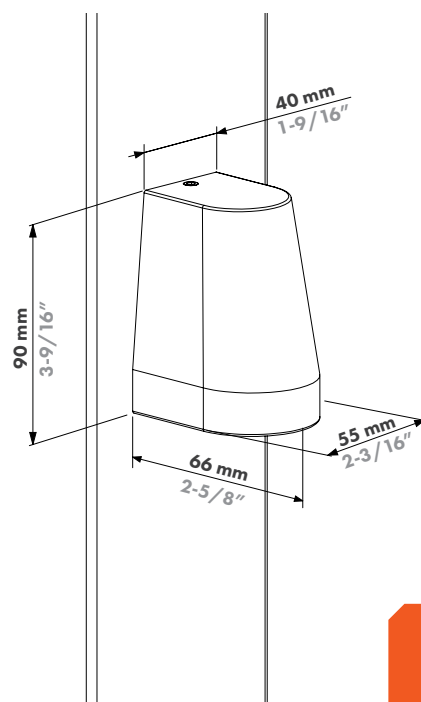

ESCANEAR
PARA
SABER MÁS

LOCINOX

CONE55

¿Qué la hace tan especial?

- Fácil de instalar por cualquier persona, ya sea un técnico o no
- Apta para instalación en pared, poste y perfil
- Posibilidad de conexión en cadena
- Resistente
- Probada en todo tipo de condiciones meteorológicas
- Diseños estéticos y atemporales
- Versión pintable disponible
- Intercambiable
- Versátil: se puede combinar con postes de aluminio, acero y madera
- Preparación de puerta mínima y sencilla

Descubrir más: locinox.com | help@locinox.com

Características

Tipo de lámpara:	LED
Vida útil:	50 000 h
Brillo:	Versión de 230 V CA: 300 lúmenes Versión de 24 V CC: 270 lúmenes
Temperatura del color:	230 V CA: 2700 K 24 V CC: 2700 K
Opciones de color:	Negro Plata Antracita Pintable
Clasificación para exteriores:	IP65
Clasificación IK:	IK06
Uso en exteriores:	-30°C – 70°C 20-95 % de humedad relativa
Consumo de energía:	Versión de 230 V CA: máx. 4,6 W Versión de 24 V CC: máx. 3 W
Ángulo del haz:	Ambiental
Materiales:	Aluminio, plástico de ingeniería
Certificaciones:	CE