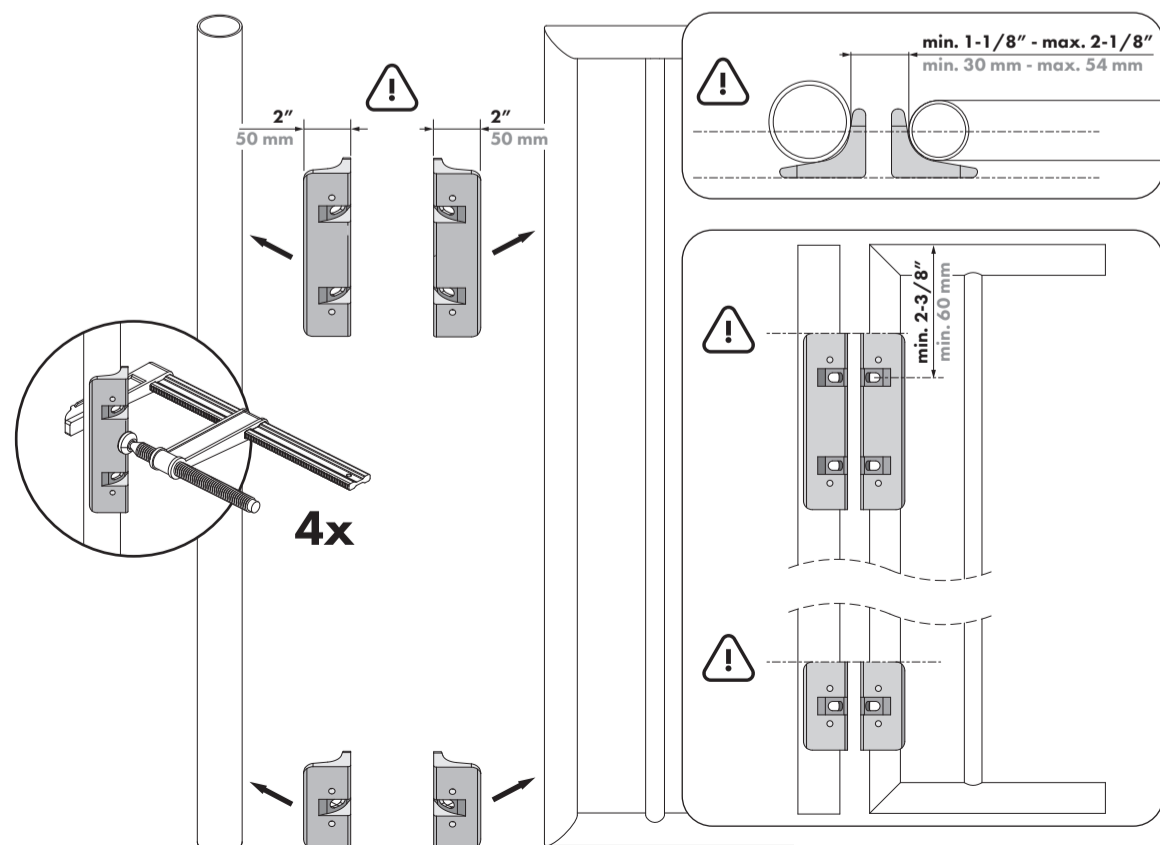

## ① LAYOUT & SIZES

Ø POST		
min.	max.	
Ø1-7/8" Ø45 mm	Ø2-3/8" Ø64 mm	3 M8 x 45 mm
Ø2-7/8" Ø68 mm	Ø3" Ø86 mm	4 M8 x 70 mm
Ø4" Ø95 mm - Ø113 mm		5 M8 x 100 mm

Ø GATE FRAME		
min.	max.	
Ø1-3/8" Ø33 mm	Ø1-5/8" Ø44 mm	1 M8 x 30 mm
Ø1-7/8" Ø45 mm - Ø58 mm		2 M8 x 45 mm

## ② ALIGN BRACKETS