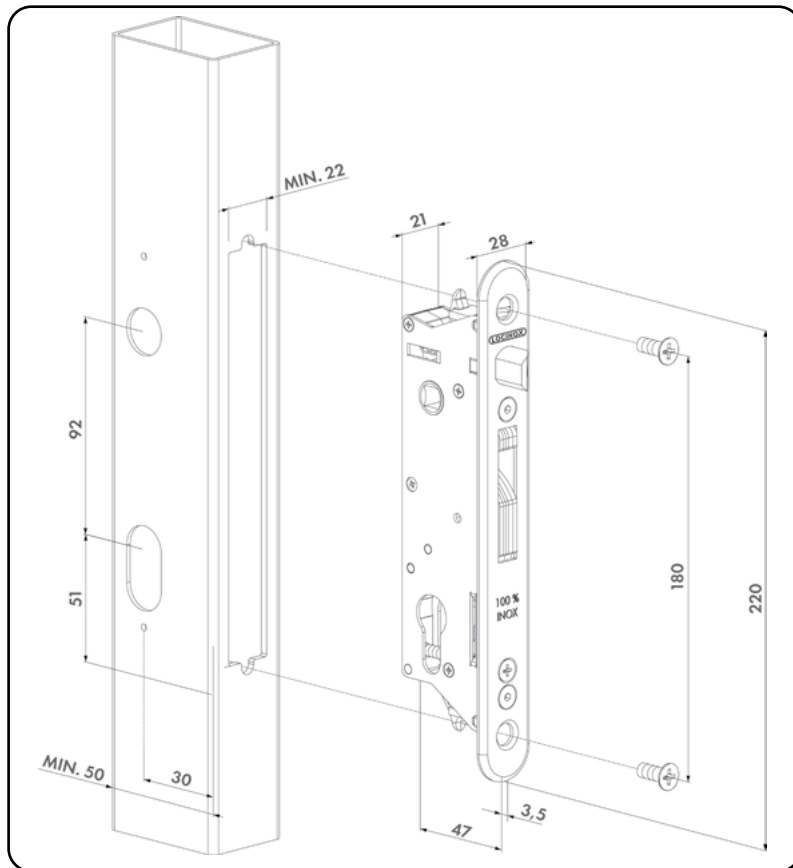

**LOCINOX**<sup>®</sup>

Einsteckschloss für 50 mm Profile und mehr

## INSTALLATIONSMESSUNGEN

## SPEZIFIKATIONEN

- ✔ Schlossmechanismus aus Edelstahl mit Abdeckplatte gegen das Eindringen von Schmutz
- ✔ Mechanismus, Haken, Frontplatte, Tagesriegel: Edelstahl
- ✔ Dornmaß 30 mm, für 50 mm Profile und mehr
- ✔ Stufenlose Verstellbarkeit der Falle bis 10 mm ohne Demontage des Schlosses
- ✔ Wechselbedienung
- ✔ Einfache links/rechts Umstellung der Schließfalle
- ✔ Tiefenverriegelung des Hakenschwenkriegels: 21 mm
- ✔ Zentrumabstand zwischen Zylinder und Griffen = 92 mm
- ✔ Kompatibel mit allen Europrofilzylindern
- ✔ Drücker separat zu bestellen
- ✔ Optional verfügbar: Langschilder für Drücker- und Zylinderloch, aus Aluminium, Polyamid oder Edelstahl