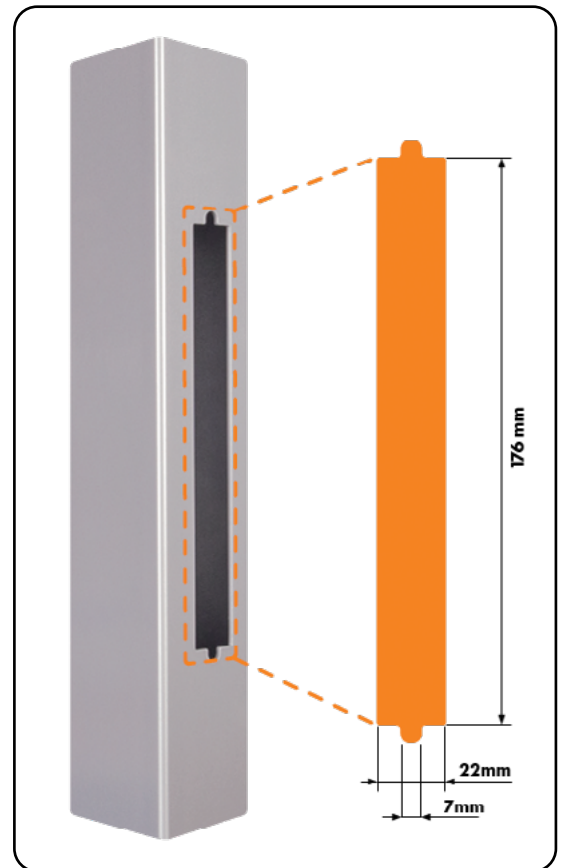

## SPEZIFIKATIONEN

- ✔ Schlossmechanismus aus Edelstahl mit Abdeckplatte gegen das Eindringen von Schmutz
- ✔ Mechanismus, Haken, Frontplatte, Tagesriegel: Edelstahl
- ✔ Dornmaß 30 mm, für 50 mm Profile und mehr
- ✔ Stufenlose Verstellbarkeit der Falle bis 10 mm ohne Demontage des Schlosses
- ✔ Wechselbedienung
- ✔ Einfache links/rechts Umstellung der Schließfalle
- ✔ Tiefenverriegelung des Hakenschwenkriegels: 21 mm
- ✔ Zentrumabstand zwischen Zylinder und Griffen = 92 mm
- ✔ Kompatibel mit allen Europrofilzylindern
- ✔ Drücker separat zu bestellen
- ✔ Optional verfügbar: Langschilder für Drücker- und Zylinderloch, aus Aluminium, Polyamid oder Edelstahl