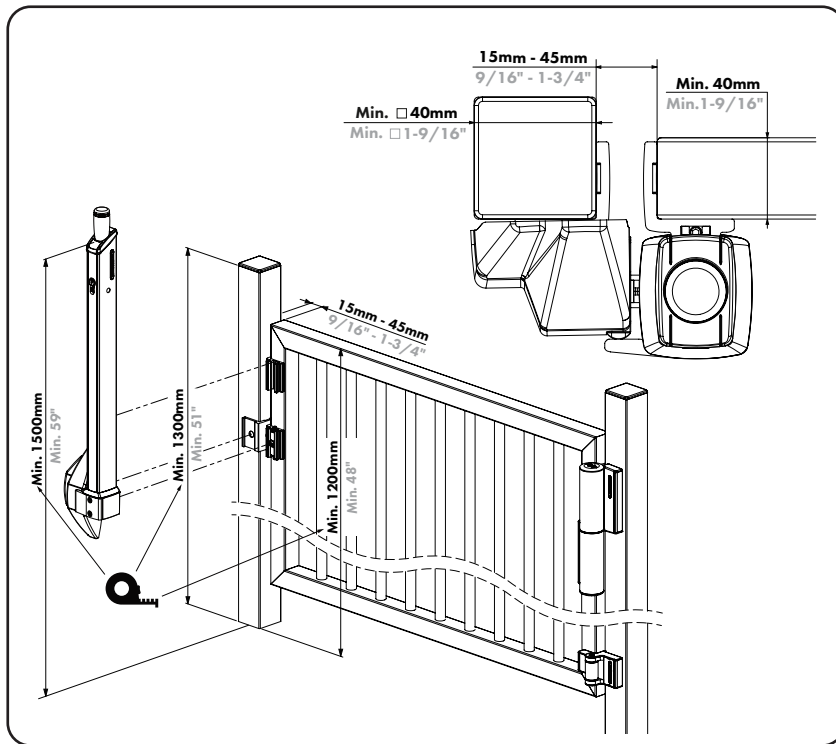

EINFACHE UND SCHNELLE INSTALLATION

DIE STÄRKSTE MAGNETKRAFT AUF **DEM MARKT**