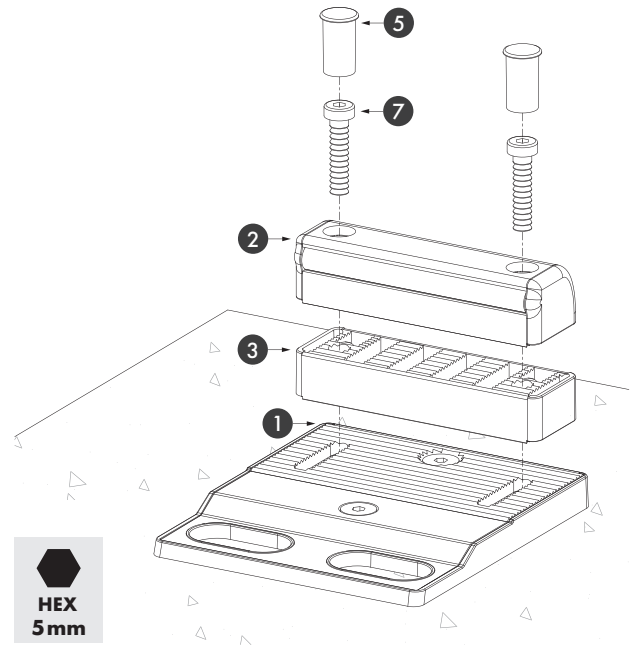

helpusa@locinox.com

www.locinoxusa.com/sabo

3 A

Min. 20 mm - Max. 25 mm  
Min. 13/16" - Max. 1"

3 B

Min. 20 mm - Max. 45 mm  
Min. 13/16" - Max. 1-3/4"

[pictures@locinox.com](mailto:pictures@locinox.com)

SUCCESSFUL INSTALLATION?