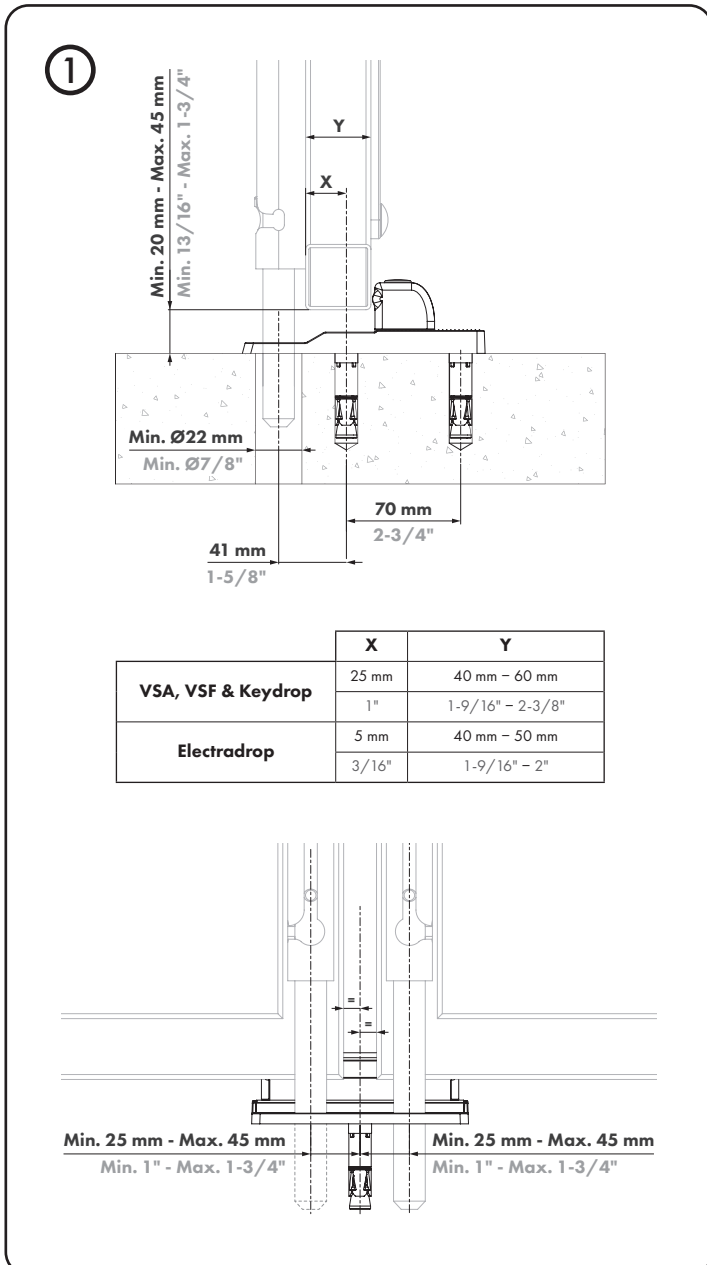

helpusa@locinox.com

www.locinoxusa.com/sabo

3 A

Min. 20 mm - Max. 25 mm  
Min. 13/16" - Max. 1"

3 B

Min. 20 mm - Max. 45 mm  
Min. 13/16" - Max. 1-3/4"

[pictures@locinox.com](mailto:pictures@locinox.com)

SUCCESSFUL INSTALLATION?