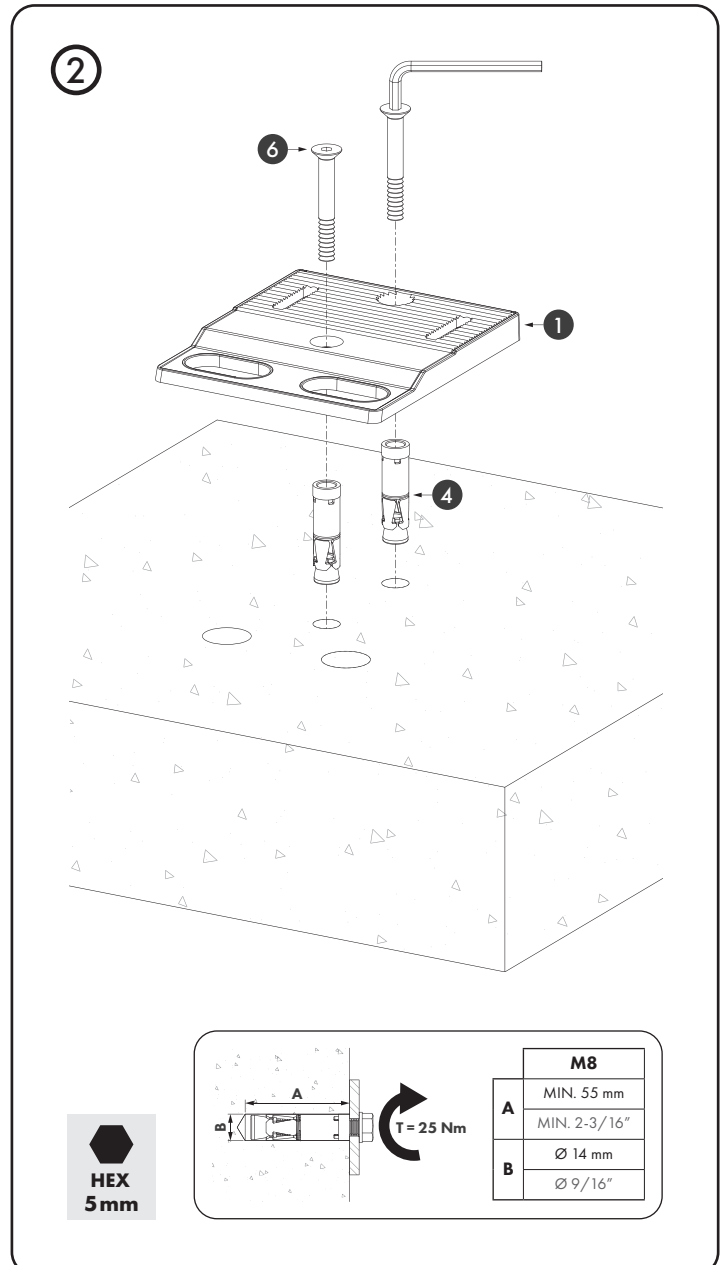

helpusa@locinox.com

www.locinoxusa.com/sabo

3 A

Min. 20 mm - Max. 25 mm  
Min. 13/16" - Max. 1"

3 B

Min. 20 mm - Max. 45 mm  
Min. 13/16" - Max. 1-3/4"

[pictures@locinox.com](mailto:pictures@locinox.com)

SUCCESSFUL INSTALLATION?