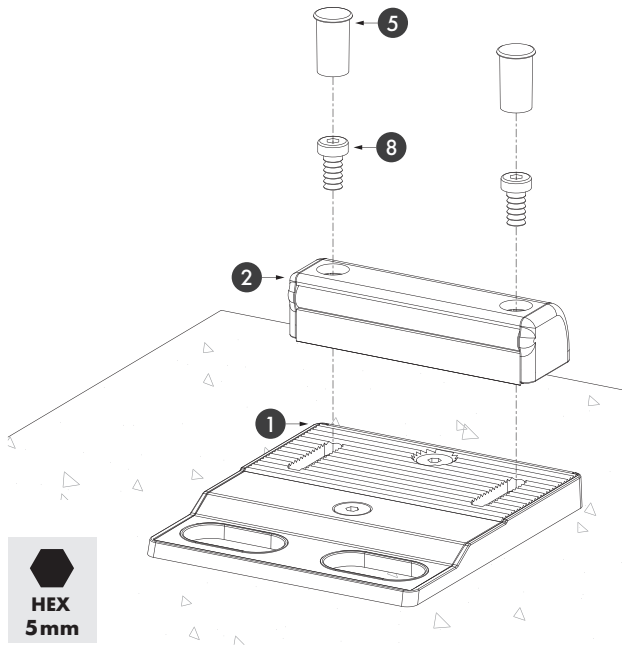

helpusa@locinox.com

www.locinoxusa.com/sabo

3 A

Min. 20 mm - Max. 25 mm  
Min. 13/16" - Max. 1"

3 B

Min. 20 mm - Max. 45 mm  
Min. 13/16" - Max. 1-3/4"

[pictures@locinox.com](mailto:pictures@locinox.com)

SUCCESSFUL INSTALLATION?