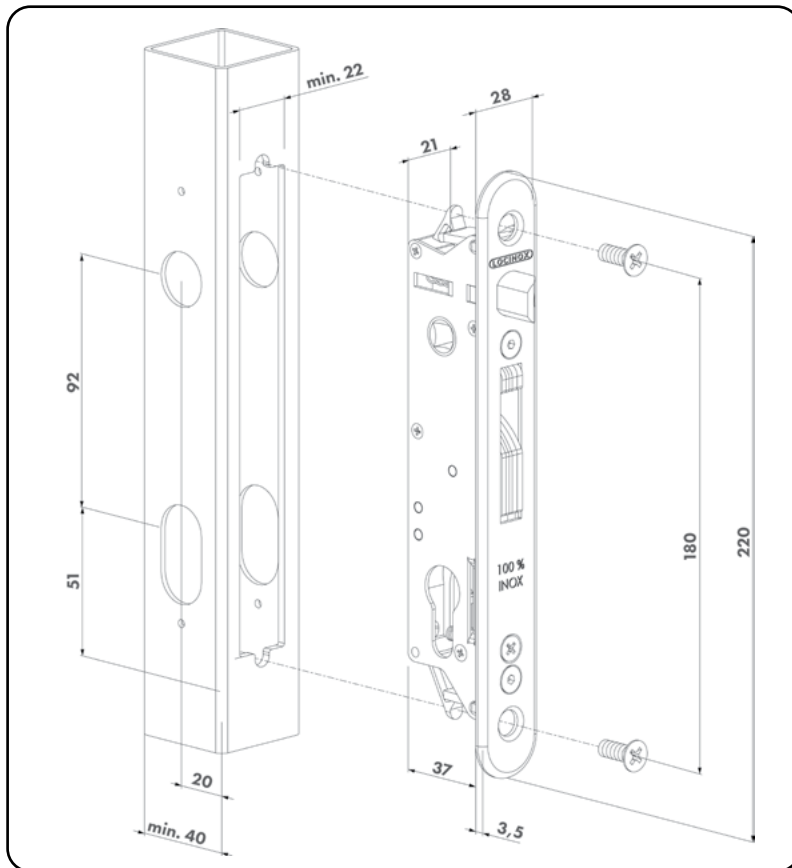

LOCINOX[®]

Einsteckschloss für 40 mm Profile und mehr

FORTYLOCK

EINFACHE UND SCHNELLE INSTALLATION

INSTALLATIONSMESSUNGEN

NEUE AUSSPARUNG

SPEZIFIKATIONEN

- ✔ Schlossmechanismus mit Abdeckplatte gegen das Eindringen von Schmutz
- ✔ Patentiertes "Click-It" Befestigungssystem, durch das kein Gewinde mehr ins Profil geschnitten werden muss
- ✔ Stufenlose Verstellbarkeit der Falle bis 10 mm ohne Demontage des Schlosses
- ✔ Wechselbedienung
- ✔ Mechanismus, Haken, Frontplatte, Tagesriegel: Edelstahl
- ✔ Einfache links/rechts Umstellung der Schließfalle
- ✔ Tiefenverriegelung des Hakenschwenkriegels: 21 mm
- ✔ Zentrumabstand zwischen Zylinder und Griffen = 92 mm
- ✔ Optional verfügbar: Langschilder für Drücker- und Zylinderloch, aus Aluminium, Polyamid oder Edelstahl
- ✔ Drücker separat zu bestellen
- ✔ Kompatibel mit allen Europrofilzylindern