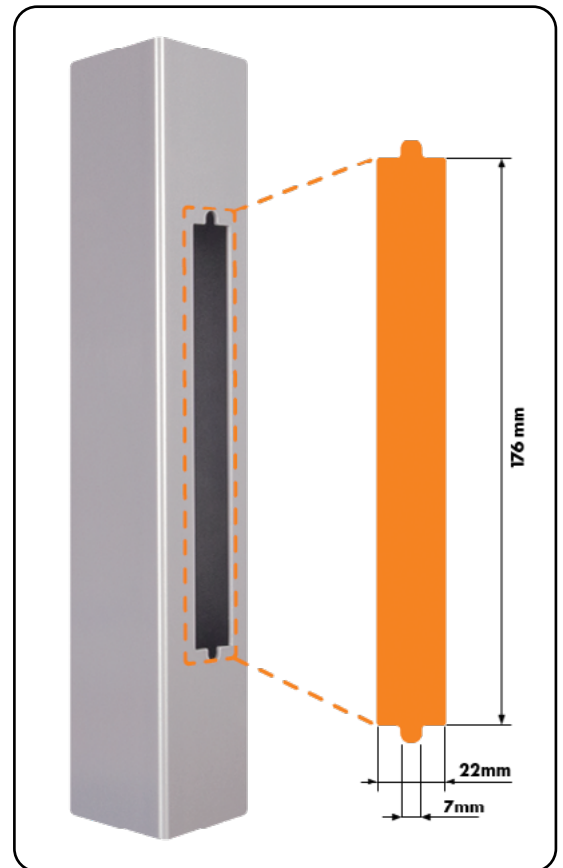

LOCINOX[®]

Einsteckschloss für 40 mm Profile und mehr

FORTYLOCK

EINFACHE UND SCHNELLE INSTALLATION

INSTALLATIONSMESSUNGEN

NEUE AUSSPARUNG

SPEZIFIKATIONEN

- ✔ Schlossmechanismus mit Abdeckplatte gegen das Eindringen von Schmutz
- ✔ Patentiertes "Click-It" Befestigungssystem, durch das kein Gewinde mehr ins Profil geschnitten werden muss
- ✔ Stufenlose Verstellbarkeit der Falle bis 10 mm ohne Demontage des Schlosses
- ✔ Wechselbedienung
- ✔ Mechanismus, Haken, Frontplatte, Tagesriegel: Edelstahl
- ✔ Einfache links/rechts Umstellung der Schließfalle
- ✔ Tiefenverriegelung des Hakenschwenkriegels: 21 mm
- ✔ Zentrumabstand zwischen Zylinder und Griffen = 92 mm
- ✔ Optional verfügbar: Langschilder für Drücker- und Zylinderloch, aus Aluminium, Polyamid oder Edelstahl
- ✔ Drücker separat zu bestellen
- ✔ Kompatibel mit allen Europrofilzylindern