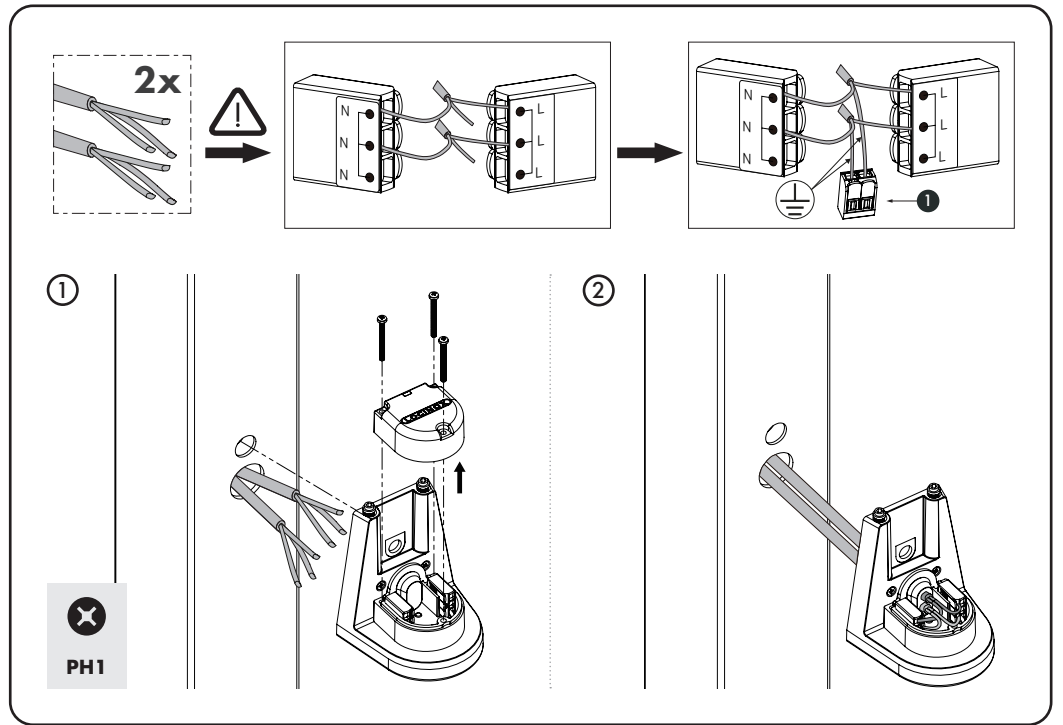

HEPTA75-230V

CUBE55-230V

CUBE75-230V

ARCO55-230V

ARCO75-230V

The light source contained in this luminaire shall only be replaced by the manufacturer or his service agent or a similar qualified person.

Input voltage: 220-240V
 Input current: 22mA
 Power: Max.4.6W
 Power factor: >0.85
 Light output: 300LUMEN

Safety class II
 Protection class IP65
 Impact strength IK06
 Colour temperature: 2700K
 Maximum number of interconnected luminaires: 12pcs

| | | | | | | | |
|---|---|---|---|--|---|---|--|
| <p>pictures@locinox.com</p> | <p>SUCCESSFUL INSTALLATION?</p> <p>Please send us your pictures & videos</p> | <p>INSTALACION EXITOSA?</p> <p>Por favor envíenos sus fotos y videos</p> | <p>SUCCESSFUL INSTALLATION?</p> <p>Stuur gerust uw foto's & video's door</p> | <p>INSTALLATION RÉUSSIE?</p> <p>Veuillez nous envoyer vos photos & vidéos</p> | <p>ERFOLGREICHE INSTALLATION?</p> <p>Bitte senden Sie uns Ihre Bilder & Videos</p> | <p>UDANA INSTALACJA?</p> <p>Prześlij nam swoje zdjęcia i filmy</p> | <p>УСПЕШНАЯ УСТАНОВКА?</p> <p>Пожалуйста, отправьте нам свой фотографии и видео</p> |
|---|---|---|---|--|---|---|--|