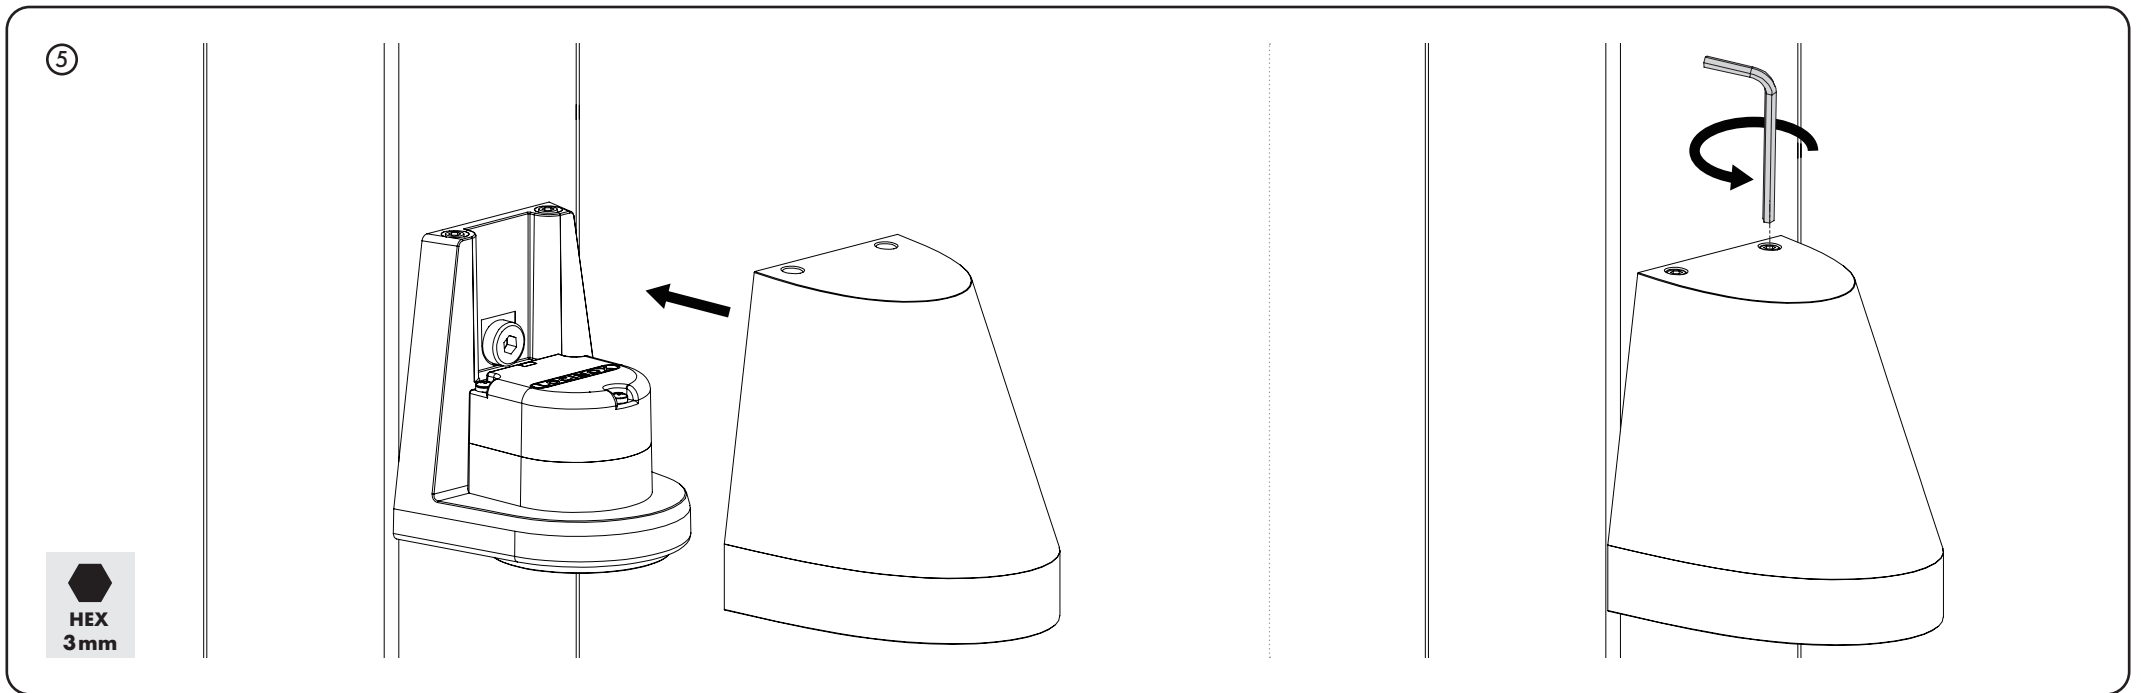

HEPTA75-230V

CUBE55-230V

CUBE75-230V

ARCO55-230V

ARCO75-230V

The light source contained in this luminaire shall only be replaced by the manufacturer or his service agent or a similar qualified person.

Input voltage: 220-240V
 Input current: 22mA
 Power: Max.4.6W
 Power factor: >0.85
 Light output: 300LUMEN

Safety class II
 Protection class IP65
 Impact strength IK06
 Colour temperature: 2700K
 Maximum number of interconnected luminaires: 12pcs

| | | | | | | | |
|---|---|---|---|--|---|---|--|
| <p>pictures@locinox.com</p> | <p>SUCCESSFUL INSTALLATION?</p> <p>Please send us your pictures & videos</p> | <p>INSTALACION EXITOSA?</p> <p>Por favor envíenos sus fotos y videos</p> | <p>SUCCESSFUL INSTALLATION?</p> <p>Stuur gerust uw foto's & video's door</p> | <p>INSTALLATION RÉUSSIE?</p> <p>Veuillez nous envoyer vos photos & vidéos</p> | <p>ERFOLGREICHE INSTALLATION?</p> <p>Bitte senden Sie uns Ihre Bilder & Videos</p> | <p>UDANA INSTALACJA?</p> <p>Prześlij nam swoje zdjęcia i filmy</p> | <p>УСПЕШНАЯ УСТАНОВКА?</p> <p>Пожалуйста, отправьте нам свой фотографии и видео</p> |
|---|---|---|---|--|---|---|--|