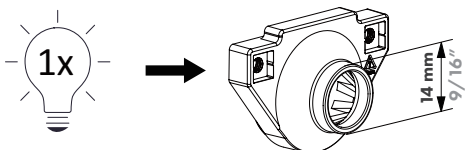

HEPTA75-230V

CUBE55-230V

CUBE75-230V

ARCO55-230V

ARCO75-230V

The light source contained in this luminaire shall only be replaced by the manufacturer or his service agent or a similar qualified person.

Input voltage: 220-240V
 Input current: 22mA
 Power: Max.4.6W
 Power factor: >0.85
 Light output: 300LUMEN

Safety class II
 Protection class IP65
 Impact strength IK06
 Colour temperature: 2700K
 Maximum number of interconnected luminaires: 12pcs

| | | | | | | | |
|---|---|---|---|--|---|---|--|
| <p>pictures@locinox.com</p> | <p>SUCCESSFUL INSTALLATION?</p> <p>Please send us your pictures & videos</p> | <p>INSTALACION EXITOSA?</p> <p>Por favor envíenos sus fotos y videos</p> | <p>SUCCESSFUL INSTALLATION?</p> <p>Stuur gerust uw foto's & video's door</p> | <p>INSTALLATION RÉUSSIE?</p> <p>Veuillez nous envoyer vos photos & vidéos</p> | <p>ERFOLGREICHE INSTALLATION?</p> <p>Bitte senden Sie uns Ihre Bilder & Videos</p> | <p>UDANA INSTALACJA?</p> <p>Prześlij nam swoje zdjęcia i filmy</p> | <p>УСПЕШНАЯ УСТАНОВКА?</p> <p>Пожалуйста, отправьте нам свой фотографии и видео</p> |
|---|---|---|---|--|---|---|--|