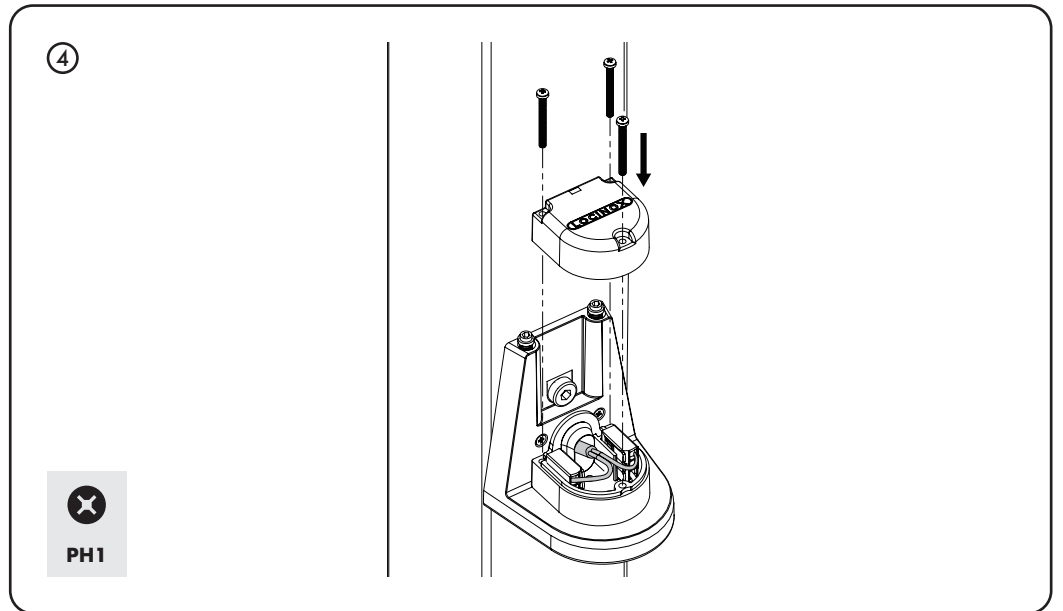

HEPTA75-230V

CUBE55-230V

CUBE75-230V

ARCO55-230V

ARCO75-230V

The light source contained in this luminaire shall only be replaced by the manufacturer or his service agent or a similar qualified person.

Input voltage: 220-240V
 Input current: 22mA
 Power: Max.4.6W
 Power factor: >0.85
 Light output: 300LUMEN

Safety class II
 Protection class IP65
 Impact strength IK06
 Colour temperature: 2700K
 Maximum number of interconnected luminaires: 12pcs

| | | | | | | | |
|---|---|---|---|--|---|---|--|
| <p>pictures@locinox.com</p> | <p>SUCCESSFUL INSTALLATION?</p> <p>Please send us your pictures & videos</p> | <p>INSTALACION EXITOSA?</p> <p>Por favor envíenos sus fotos y videos</p> | <p>SUCCESSFUL INSTALLATION?</p> <p>Stuur gerust uw foto's & video's door</p> | <p>INSTALLATION RÉUSSIE?</p> <p>Veuillez nous envoyer vos photos & vidéos</p> | <p>ERFOLGREICHE INSTALLATION?</p> <p>Bitte senden Sie uns Ihre Bilder & Videos</p> | <p>UDANA INSTALACJA?</p> <p>Prześlij nam swoje zdjęcia i filmy</p> | <p>УСПЕШНАЯ УСТАНОВКА?</p> <p>Пожалуйста, отправьте нам свой фотографии и видео</p> |
|---|---|---|---|--|---|---|--|