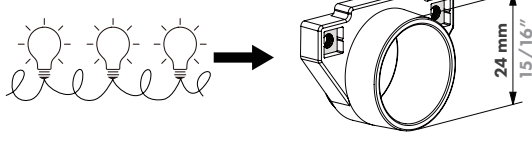

HEPTA75-230V

CUBE55-230V

CUBE75-230V

ARCO55-230V

ARCO75-230V

The light source contained in this luminaire shall only be replaced by the manufacturer or his service agent or a similar qualified person.

Input voltage: 220-240V
 Input current: 22mA
 Power: Max.4.6W
 Power factor: >0.85
 Light output: 300LUMEN

Safety class II
 Protection class IP65
 Impact strength IK06
 Colour temperature: 2700K
 Maximum number of interconnected luminaires: 12pcs

| | | | | | | | |
|---|---|---|---|--|---|---|--|
| <p>pictures@locinox.com</p> | <p>SUCCESSFUL INSTALLATION?</p> <p>Please send us your pictures & videos</p> | <p>INSTALACION EXITOSA?</p> <p>Por favor envíenos sus fotos y videos</p> | <p>SUCCESSFUL INSTALLATION?</p> <p>Stuur gerust uw foto's & video's door</p> | <p>INSTALLATION RÉUSSIE?</p> <p>Veuillez nous envoyer vos photos & vidéos</p> | <p>ERFOLGREICHE INSTALLATION?</p> <p>Bitte senden Sie uns Ihre Bilder & Videos</p> | <p>UDANA INSTALACJA?</p> <p>Prześlij nam swoje zdjęcia i filmy</p> | <p>УСПЕШНАЯ УСТАНОВКА?</p> <p>Пожалуйста, отправьте нам свой фотографии и видео</p> |
|---|---|---|---|--|---|---|--|